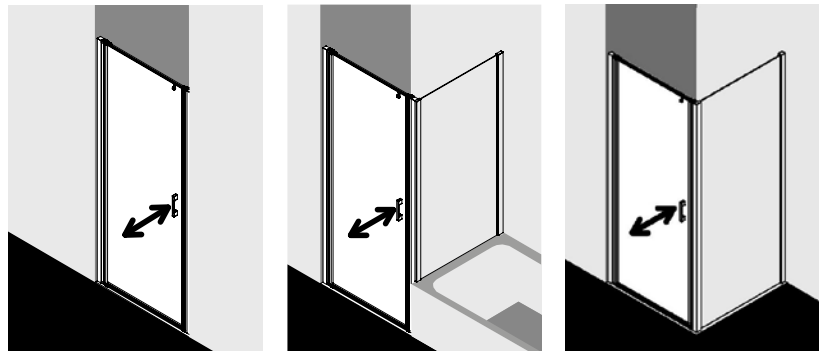

FORMAT Pro 2.0 Pendel-Falttür 4-tlg.

Silber Matt, Silber Hochglanz, Maßanfertigung, max. Höhe 2050 mm

Art.-Nr. F006152...

WE	Glas	Silber Matt	Silber Hochglanz
		Art.-Nr.	Art.-Nr.
bis 1250	•	... 070001	... 080001
	••	... 070002	... 080002
1251-1850	•	... 070003	... 080003
	••	... 070004	... 080004

• ESG klar, •• ESG klar Clean, Maßangaben in mm

PENDELTÜR 1-FLÜGELIG

A
Wanneneinbaumaß (WE)
in Nische

B
Wanneneinbaumaß (WE)
mit FORMAT Pro 2.0
Seitenwand verkürzt
auf Badewanne

C
Wanneneinbaumaß (WE)
mit FORMAT Pro 2.0
Seitenwand

FORMAT Pro 2.0 Pendeltür 1-flügelig, Höhe 1850 mm

Silber Matt, Silber Hochglanz

Art.-Nr. F006150...

Breite	WE A und B	WE C	GAK mit FORMAT Pro 2.0 Seitenwand	Glas	Silber Matt		Silber Hochglanz	
					Anschlag links Art.-Nr.	Anschlag rechts Art.-Nr.	Anschlag links Art.-Nr.	Anschlag rechts Art.-Nr.
700	660-710	670-720	650-700	•	... 920001	... 930001	... 940001	... 950001
				••	... 920002	... 930002	... 940002	... 950002
750	710-760	720-770	700-750	•	... 920003	... 930003	... 940003	... 950003
				••	... 920004	... 930004	... 940004	... 950004
780	740-790	750-800	730-780	•	... 920005	... 930005	... 940005	... 950005
				••	... 920006	... 930006	... 940006	... 950006
800	760-810	770-820	750-800	•	... 920007	... 930007	... 940007	... 950007
				••	... 920008	... 930008	... 940008	... 950008
830	790-840	800-850	780-830	•	... 920009	... 930009	... 940009	... 950009
				••	... 920010	... 930010	... 940010	... 950010
850	810-860	820-870	800-850	•	... 920011	... 930011	... 940011	... 950011
				••	... 920012	... 930012	... 940012	... 950012
900	860-910	870-920	850-900	•	... 920013	... 930013	... 940013	... 950013
				••	... 920014	... 930014	... 940014	... 950014
930	890-940	900-950	880-930	•	... 920015	... 930015	... 940015	... 950015
				••	... 920016	... 930016	... 940016	... 950016
950	910-960	920-970	900-950	•	... 920017	... 930017	... 940017	... 950017
				••	... 920018	... 930018	... 940018	... 950018
1000	960-1010	970-1020	950-1000	•	... 920019	... 930019	... 940019	... 950019
				••	... 920020	... 930020	... 940020	... 950020
1030	990-1040	1000-1050	980-1030	•	... 920021	... 930021	... 940021	... 950021
				••	... 920022	... 930022	... 940022	... 950022
1050	1010-1060	1020-1070	1000-1050	•	... 920023	... 930023	... 940023	... 950023
				••	... 920024	... 930024	... 940024	... 950024

• ESG klar, •• ESG klar Clean, Maßangaben in mm