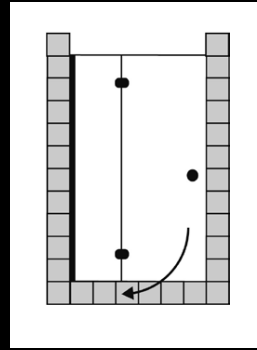

SCHWINGTÜR MIT FESTTEIL

PREMIUM

FORMAT Premium Schwingtür mit Festteil, Höhe 2000 mm

Beschlag in chrom, Kristallglas hell 8 mm,
Hebe Senk teilgerahmt

Wanne	WE	Einstiegs- breite	Festteil	Anschlag links Art.-Nr.	Anschlag rechts Art.-Nr.
800	769-784	580	150	F006260070001	F006260060001
800	785-800	580	166	F006260070002	F006260060002
900	869-884	580	250	F006260070003	F006260060003
900	885-900	580	266	F006260070004	F006260060004
1000	969-984	680	250	F006260070005	F006260060005
1000	985-1000	680	266	F006260070006	F006260060006

Maßangaben in mm