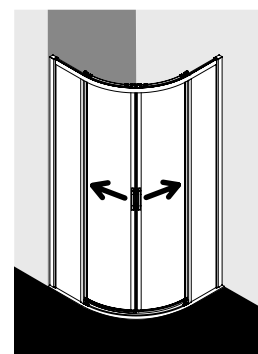

VK-GLEITTÜR MIT FESTFELDERN

Wanneneinbaumaß (WE)

FORMAT Pro 2.0 VK-Gleittür mit Festfeldern, Höhe 2000 mm

Silber Matt, Silber Hochglanz, bodenfrei, Radius 500 mm

Art.-Nr. F006150...

Breite	WE	GAK	Glas	Silber Matt		Silber Hochglanz	
				Art.-Nr.	Art.-Nr.		
800	785-810	765-790	•	... 530001	... 540001		
			••	... 530002	... 540002		
900	885-910	865-890	•	... 530003	... 540003		
			••	... 530004	... 540004		
1000	985-1010	965-990	•	... 530005	... 540005		
			••	... 530006	... 540006		

• ESG klar, •• ESG klar Clean, Maßangaben in mm

FORMAT Pro 2.0 VK-Gleittür mit Festfeldern, Höhe 2000 mm

Silber Matt, Silber Hochglanz, bodenfrei, Radius 550 mm

Art.-Nr. F006150...

Breite	WE	GAK	Glas	Silber Matt		Silber Hochglanz	
				Art.-Nr.	Art.-Nr.		
800	785-810	765-790	•	... 550001	... 560001		
			••	... 550002	... 560002		
900	885-910	865-890	•	... 550003	... 560003		
			••	... 550004	... 560004		
1000	985-1010	965-990	•	... 550005	... 560005		
			••	... 550006	... 560006		

• ESG klar, •• ESG klar Clean, Maßangaben in mm

FORMAT Pro 2.0 VK-Gleittür mit Festfeldern

Silber Matt, Silber Hochglanz, bodenfrei, Maßanfertigung, Radius 500 mm, max. Höhe 2000 mm

Art.-Nr. F006152...

WE	Glas	Silber Matt		Silber Hochglanz	
		Art.-Nr.	Art.-Nr.		
bis 950 x 950	•	... 290001	... 300001		
	••	... 290002	... 300002		
bis 1250 x 1250	•	... 290003	... 300003		
	••	... 290004	... 300004		

• ESG klar, •• ESG klar Clean, Maßangaben in mm