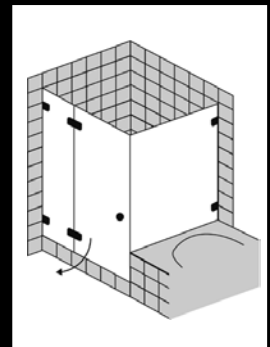

GANZGLAS-TÜR MIT FESTFELD/ SEITENWAND FÜR BADEWANNE

FORMAT Premium Ganzglas-Tür mit Festfeld/Seitenwand für Badewanne, Höhe bis 2000 mm

Beschlag in chrom, Kristallglas hell 8 mm,
Hebe Senk rahmenlos

Abmessung	Art.-Nr.
bis 800 x 800	F006270030001
bis 800 x 800	F006270030002
bis 900 x 900	F006270030003
bis 1000 x 1000	F006270030004

Maßangaben in mm