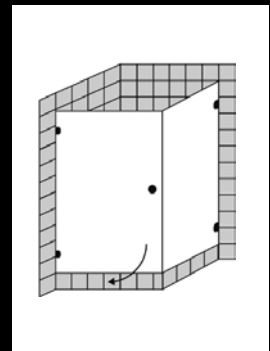

GANZGLAS-TÜR MIT SEITENWAND

FORMAT Premium Ganzglas-Tür mit Seitenwand, Höhe bis 2000 mm

Beschlag in chrom, Kristallglas hell 8 mm,
Hebe Senk rahmenlos

PREMIUM

Abmessung	Art.-Nr.
bis 800 x 800	F006270130001
bis 900 x 900	F006270130002
bis 1000 x 1000	F006270130003

Maßangaben in mm