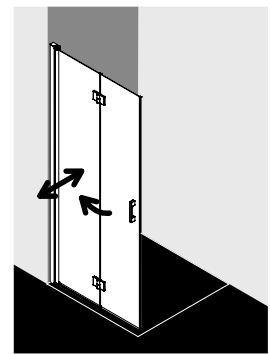

PRO

FORMAT Pro 2.0 VK-Gleittür mit Festfeldern

Silber Matt, Silber Hochglanz, bodenfrei, Maßanfertigung, Radius 550 mm, max. Höhe 2000 mm

Art.-Nr. F006152...

WE	Glas	Silber Matt		Silber Hochglanz	
		Art.-Nr.	Art.-Nr.	Art.-Nr.	Art.-Nr.
bis 950 x 950	•	... 310001	... 320001	...	...
	••	... 310002	... 320002	...	...
bis 1250 x 1250	•	... 310003	... 320003	...	...
	••	... 310004	... 320004	...	...

• ESG klar, •• ESG klar Clean, Maßangaben in mm

WALK-IN PENDEL-FALTTÜR

Wanneneinbaumaß (WE)

FORMAT Pro 2.0 Walk-In Pendel-Faltrittür, Höhe 1850 mm

Silber Matt, Silber Hochglanz

Art.-Nr. F006151...

Breite	WE	Glas	Silber Matt		Silber Hochglanz	
			Anschlag links Art.-Nr.	Anschlag rechts Art.-Nr.	Anschlag links Art.-Nr.	Anschlag rechts Art.-Nr.
800	785-810	•	... 100001	... 110001	... 120001	... 130001
		••	... 100002	... 110002	... 120002	... 130002
900	885-910	•	... 100003	... 110003	... 120003	... 130003
		••	... 100004	... 110004	... 120004	... 130004
1000	985-1010	•	... 100005	... 110005	... 120005	... 130005
		••	... 100006	... 110006	... 120006	... 130006
1100	1085-1110	•	... 100007	... 110007	... 120007	... 130007
		••	... 100008	... 110008	... 120008	... 130008
1200	1185-1210	•	... 100009	... 110009	... 120009	... 130009
		••	... 100010	... 110010	... 120010	... 130010

• ESG klar, •• ESG klar Clean, Maßangaben in mm