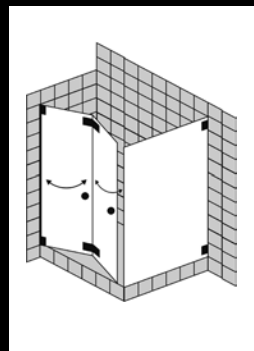

GANZGLAS-FALTTÜR MIT SEITENWAND

FORMAT Premium Ganzglas-Falлтür mit Seitenwand, Höhe bis 2000 mm

Beschlag in chrom, Kristallglas hell 8 mm,
Hebe Senk Pendel rahmenlos, faltbar

PREMIUM

Abmessung	Art.-Nr.
bis 800 x 800	F006290270001
bis 900 x 900	F006290270002
bis 1000 x 1000	F006290270003
bis 1200 x 1200	F006290270004
bis 1400 x 1400	F006290270005

Maßangaben in mm