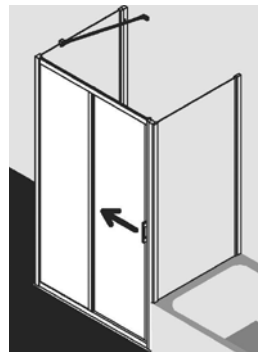

B
Wanneneinbaumaß (WE)
mit FORMAT Pro 2.0
Seitenwand verkürzt auf
Badewanne