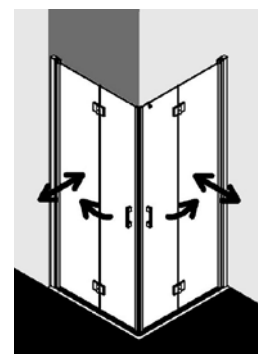

PRO

PENDEL-FALTTÜR ECKEINSTIEGSHÄLFTE 2-TEILIG

Wanneneinbaumaß (WE)

FORMAT Pro 2.0 Pendel-Faltpür Eckeinstiegs- hälfte 2-tlg., Höhe 1850 mm

Silber Matt, Silber Hochglanz

Kompletter Eckeinstieg setzt sich aus linkem und
rechtem Halbleil zusammen.

Art.-Nr. F006150...

Breite	WE	GAK	Glas	Silber Matt		Silber Hochglanz	
				Anschlag links Art.-Nr.	Anschlag rechts Art.-Nr.	Anschlag links Art.-Nr.	Anschlag rechts Art.-Nr.
750	735-760	710-735	•	... 960001	... 970001	... 980001	... 990001
			••	... 960002	... 970002	... 980002	... 990002
780	760-785	735-760	•	... 960003	... 970003	... 980003	... 990003
			••	... 960004	... 970004	... 980004	... 990004
800	785-810	760-785	•	... 960005	... 970005	... 980005	... 990005
			••	... 960006	... 970006	... 980006	... 990006
830	810-835	785-810	•	... 960007	... 970007	... 980007	... 990007
			••	... 960008	... 970008	... 980008	... 990008
900	885-910	860-885	•	... 960009	... 970009	... 980009	... 990009
			••	... 960010	... 970010	... 980010	... 990010
930	910-935	885-910	•	... 960011	... 970011	... 980011	... 990011
			••	... 960012	... 970012	... 980012	... 990012
1000	985-1010	960-985	•	... 960013	... 970013	... 980013	... 990013
			••	... 960014	... 970014	... 980014	... 990014
1030	1010-1035	985-1010	•	... 960015	... 970015	... 980015	... 990015
			••	... 960016	... 970016	... 980016	... 990016
1100	1085-1110	1060-1085	•	... 960017	... 970017	... 980017	... 990017
			••	... 960018	... 970018	... 980018	... 990018
1130	1110-1135	1085-1110	•	... 960019	... 970019	... 980019	... 990019
			••	... 960020	... 970020	... 980020	... 990020
1200	1185-1210	1160-1185	•	... 960021	... 970021	... 980021	... 990021
			••	... 960022	... 970022	... 980022	... 990022
1230	1210-1235	1185-1210	•	... 960023	... 970023	... 980023	... 990023
			••	... 960024	... 970024	... 980024	... 990024

• ESG klar, •• ESG klar Clean, Maßangaben in mm