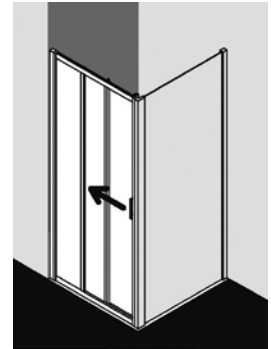

### FORMAT Pro 2.0 Gleittür 3-tlg. mit Festfeld, Höhe 1850 mm

Silber Matt, Silber Hochglanz, mit Bodenprofil

Art.-Nr. F006151...

**A**  
Wanneneinbaumaß (WE)  
in Nische

**B**  
Wanneneinbaumaß (WE)  
mit FORMAT Pro 2.0  
Seitenwand verkürzt auf  
Badewanne