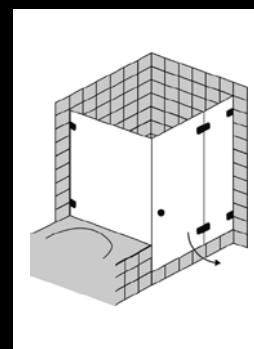

TÜR MIT FESTTEIL / SEITENWAND FÜR BADEWANNE

FORMAT Premium Tür mit Festteil/Seitenwand für Badewanne, Höhe 2000 mm

Beschlag in chrom, Kristallglas hell 8 mm,
Hebe Senk teilgerahmt

Wanne	WE	Einstiegs- breite	Festteil	Anschlag links Art.-Nr.	Anschlag rechts Art.-Nr.
800 x 800	769-784	580	150 / 725	F006260050001	F006260040001
800 x 800	785-800	580	166 / 741	F006260050002	F006260040002
900 x 750	869-884 / 719-734*	580	270 / 675	F006260050003	F006260040003
900 x 750	885-900 / 735-750*	580	266 / 691	F006260050004	F006260040004
900 x 900	869-884	580	250 / 825	F006260050005	F006260040005
900 x 900	885-900	580	266 / 841	F006260050006	F006260040006
1000 x 1000	969-984	680	250 / 925	F006260050007	F006260040007
1000 x 1000	985-1000	680	266 / 941	F006260050008	F006260040008

Maßangaben in mm, *Tür am Schenkel 900 mm, Seitenteil am Schenkel 750 mm