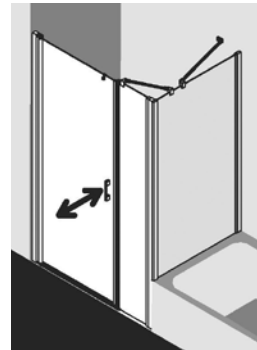

B Wanneneinbaumaß (WE) mit FORMAT Pro 2.0 Seitenwand verkürzt auf Badewanne