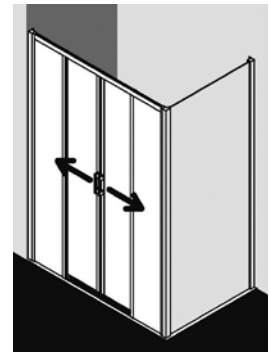

C
Wanneneinbaumaß (WE)
mit FORMAT Pro 2.0
Seitenwand

FORMAT Pro 2.0
Gleittür 4-tlg. mit Festfeldern,
Höhe 1850 mm

Silber Matt, Silber Hochglanz, bodenfrei

Art.-Nr. F006151...

Breite	WE A	WE C	GAK mit FORMAT Pro 2.0 Seitenwand	Glas	Silber Matt		Silber Hochglanz	
					Art.-Nr.	Art.-Nr.	Art.-Nr.	Art.-Nr.
1200	1160-1210	1170-1220	1150-1200	• ••	... 220001	... 230001	... 220002	... 230002
1230	1190-1240	1200-1250	1180-1230	• ••	... 220003	... 230003	... 220004	... 230004
1250	1210-1260	1220-1270	1200-1250	• ••	... 220005	... 230005	... 220006	... 230006
1300	1260-1310	1270-1320	1250-1300	• ••	... 220007	... 230007	... 220008	... 230008
1350	1310-1360	1320-1370	1300-1350	• ••	... 220009	... 230009	... 220010	... 230010
1400	1360-1410	1370-1420	1350-1400	• ••	... 220011	... 230011	... 220012	... 230012
1430	1390-1440	1400-1450	1380-1430	• ••	... 220013	... 230013	... 220014	... 230014
1450	1410-1460	1420-1470	1400-1450	• ••	... 220015	... 230015	... 220016	... 230016
1500	1460-1510	1470-1520	1450-1500	• ••	... 220017	... 230017	... 220018	... 230018
1550	1510-1560	1520-1570	1500-1550	• ••	... 220019	... 230019	... 220020	... 230020
1600	1560-1610	1570-1620	1550-1600	• ••	... 220021	... 230021	... 220022	... 230022
1650	1610-1660	1620-1670	1600-1650	• ••	... 220023	... 230023	... 220024	... 230024
1700	1660-1710	1670-1720	1650-1700	• ••	... 220025	... 230025	... 220026	... 230026
1750	1710-1760	1720-1770	1700-1750	• ••	... 220027	... 230027	... 220028	... 230028
1800	1760-1810	1770-1820	1750-1800	• ••	... 220029	... 230029	... 220030	... 230030
1830	1790-1840	1800-1850	1780-1830	• ••	... 220031	... 230031	... 220032	... 230032
1850	1810-1860	1820-1870	1800-1850	• ••	... 220033	... 230033	... 220034	... 230034
1900	1860-1910	1870-1920	1850-1900	• ••	... 220035	... 230035	... 220036	... 230036
1950	1910-1960	1920-1970	1900-1950	• ••	... 220037	... 230037	... 220038	... 230038
2000	1960-2010	1970-2020	1950-2000	• ••	... 220039	... 230039	... 220040	... 230040

• ESG klar, •• ESG klar Clean, Maßangaben in mm