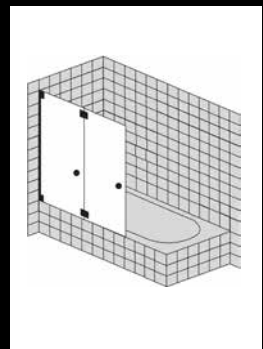

### FORMAT Premium Ganzglas-Badewannen-Faltwand, Höhe bis 1500 mm

Beschlag in chrom, Kristallglas hell 8 mm,  
Hebe Senk Pendel rahmenlos, faltbar

Breite	Art.-Nr.
bis 1000	F006290220001
bis 1200	F006290220002