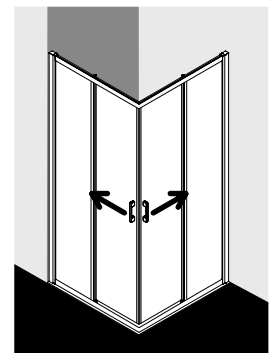

GLEITTÜR-ECKEINSTIEGS- HÄLFTE 2-TEILIG

Wanneneinbaumaß (WE)

FORMAT Pro 2.0 Gleittür-Eckeinstiegshälfte 2-tlg., Höhe 1850 mm

Silber Matt, Silber Hochglanz, bodenfrei,
Kompletter Eckeinstieg setzt sich aus linkem und
rechtem Halbleil zusammen.

Art.-Nr. F006151...

Breite	WE	GAK	Glas	Silber Matt		Silber Hochglanz	
				Anschlag links Art.-Nr.	Anschlag rechts Art.-Nr.	Anschlag links Art.-Nr.	Anschlag rechts Art.-Nr.
750	735-760	715-740	•	... 140001	... 150001	... 160001	... 170001
			••	... 140002	... 150002	... 160002	... 170002
780	760-785	740-765	•	... 140003	... 150003	... 160003	... 170003
			••	... 140004	... 150004	... 160004	... 170004
800	785-810	765-790	•	... 140005	... 150005	... 160005	... 170005
			••	... 140006	... 150006	... 160006	... 170006
830	810-835	790-815	•	... 140007	... 150007	... 160007	... 170007
			••	... 140008	... 150008	... 160008	... 170008
900	885-910	865-890	•	... 140009	... 150009	... 160009	... 170009
			••	... 140010	... 150010	... 160010	... 170010
930	910-935	890-915	•	... 140011	... 150011	... 160011	... 170011
			••	... 140012	... 150012	... 160012	... 170012
1000	985-1010	965-990	•	... 140013	... 150013	... 160013	... 170013
			••	... 140014	... 150014	... 160014	... 170014
1030	1010-1035	990-1015	•	... 140015	... 150015	... 160015	... 170015
			••	... 140016	... 150016	... 160016	... 170016
1100	1085-1110	1065-1090	•	... 140017	... 150017	... 160017	... 170017
			••	... 140018	... 150018	... 160018	... 170018
1130	1110-1135	1090-1115	•	... 140019	... 150019	... 160019	... 170019
			••	... 140020	... 150020	... 160020	... 170020
1200	1185-1210	1165-1190	•	... 140021	... 150021	... 160021	... 170021
			••	... 140022	... 150022	... 160022	... 170022
1230	1210-1235	1190-1215	•	... 140023	... 150023	... 160023	... 170023
			••	... 140024	... 150024	... 160024	... 170024

• ESG klar, •• ESG klar Clean, Maßangaben in mm