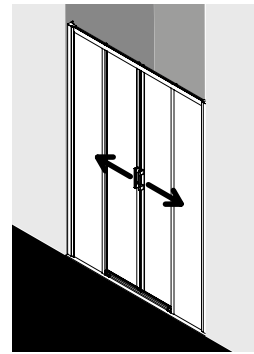

PRO

GLEITTÜR 4-TEILIG MIT FESTFELDERN, BODENFREI

A
Wanneneinbaumaß (WE)
in Nische