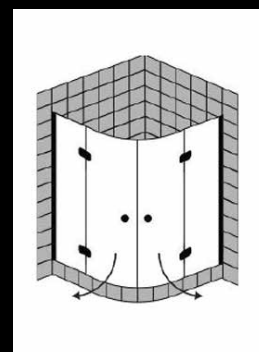

VIERTELKREISDUSCHE MIT 2 DREHTÜREN

PREMIUM

FORMAT Premium Viertelkreisdusche mit 2 Drehtüren, Höhe 2000 mm

Beschlag in chrom, Kristallglas hell 8 mm,
Hebe Senk teilgerahmt

Wanne	WE	Einstiegsbreite	Festteil	Art.-Nr.
800 x 800	769-784	830	134	F006260140001
800 x 800	785-800	830	150	F006260140002
900 x 900	869-884	830	234	F006260140003
900 x 900	885-900	830	250	F006260140004
1000 x 1000	969-984	830	334	F006260140005
1000 x 1000	985-1000	830	350	F006260140006
800 x 800	769-784	830	134	F006260150001
800 x 800	785-800	830	150	F006260150002
900 x 900	869-884	830	234	F006260150003
900 x 900	885-900	830	250	F006260150004
1000 x 1000	969-984	830	334	F006260150005
1000 x 1000	985-1000	830	350	F006260150006
800 x 800	769-784	830	134	F006260160001
800 x 800	785-800	830	150	F006260160002
900 x 900	869-884	830	234	F006260160003
900 x 900	885-900	830	250	F006260160004
1000 x 1000	969-984	830	334	F006260160005
1000 x 1000	985-1000	830	350	F006260160006

Maßangaben in mm