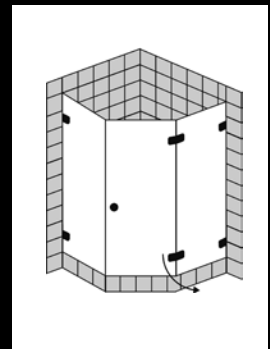

### FORMAT Premium Fünfeck-Ganzglasdusche 1-türig, Höhe bis 2000 mm

Beschlag in chrom, Kristallglas hell 8 mm,  
Hebe Senk rahmenlos

Abmessung	Art.-Nr.
800 x 800	F006270050001
900 x 900	F006270050002
1000 x 1000	F006270050003