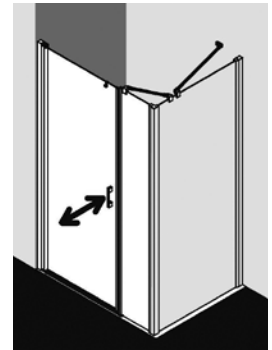

C Wanneneinbaumaß (WE) mit FORMAT Pro 2.0 Seitenwand

FORMAT Pro 2.0 Pendeltür 1-flügelig und Festfeld, Höhe 1850 mm

Silber Matt, Silber Hochglanz

Art.-Nr. F006150...

Breite	WE A und B	WE C*	GAK mit FORMAT Pro 2.0 Seitenwand	Glas	Silber Matt		Silber Hochglanz	
					Anschlag links Art.-Nr.	Anschlag rechts Art.-Nr.	Anschlag links Art.-Nr.	Anschlag rechts Art.-Nr.
780	740-790	750-800	730-780	•	... 840001	... 850001	... 860001	... 870001
				••	... 840002	... 850002	... 860002	... 870002
800	760-810	770-820	750-800	•	... 840003	... 850003	... 860003	... 870003
				••	... 840004	... 850004	... 860004	... 870004
830	790-840	800-850	780-830	•	... 840005	... 850005	... 860005	... 870005
				••	... 840006	... 850006	... 860006	... 870006
850	810-860	820-870	800-850	•	... 840007	... 850007	... 860007	... 870007
				••	... 840008	... 850008	... 860008	... 870008
900	860-910	870-920	850-900	•	... 840009	... 850009	... 860009	... 870009
				••	... 840010	... 850010	... 860010	... 870010
930	890-940	900-950	880-930	•	... 840011	... 850011	... 860011	... 870011
				••	... 840012	... 850012	... 860012	... 870012
950	910-960	920-970	900-950	•	... 840013	... 850013	... 860013	... 870013
				••	... 840014	... 850014	... 860014	... 870014
1000	960-1010	970-1020	950-1000	•	... 840015	... 850015	... 860015	... 870015
				••	... 840016	... 850016	... 860016	... 870016
1030	990-1040	1000-1050	980-1030	•	... 840017	... 850017	... 860017	... 870017
				••	... 840018	... 850018	... 860018	... 870018
1050	1010-1060	1020-1070	1000-1050	•	... 840019	... 850019	... 860019	... 870019
				••	... 840020	... 850020	... 860020	... 870020
1100	1060-1110	1070-1120	1050-1100	•	... 840021	... 850021	... 860021	... 870021
				••	... 840022	... 850022	... 860022	... 870022
1150	1110-1160	1120-1170	1100-1150	•	... 840023	... 850023	... 860023	... 870023
				••	... 840024	... 850024	... 860024	... 870024
1200	1160-1210	1170-1220	1150-1200	•	... 840025	... 850025	... 860025	... 870025
				••	... 840026	... 850026	... 860026	... 870026
1230	1190-1240	1200-1250	1180-1230	•	... 840027	... 850027	... 860027	... 870027
				••	... 840028	... 850028	... 860028	... 870028
1250	1210-1260	1220-1270	1200-1250	•	... 840029	... 850029	... 860029	... 870029
				••	... 840030	... 850030	... 860030	... 870030
1300	1260-1310	1270-1320	1250-1300	•	... 840031	... 850031	... 860031	... 870031
				••	... 840032	... 850032	... 860032	... 870032
1350	1310-1360	1320-1370	1300-1350	•	... 840033	... 850033	... 860033	... 870033
				••	... 840034	... 850034	... 860034	... 870034
1400	1360-1410	1370-1420	1350-1400	•	... 840035	... 850035	... 860035	... 870035
				••	... 840036	... 850036	... 860036	... 870036
1430	1390-1440	1400-1450	1380-1430	•	... 840037	... 850037	... 860037	... 870037
				••	... 840038	... 850038	... 860038	... 870038

• ESG klar, •• ESG klar Clean, Maßangaben in mm, *Stabilisierungsset F006152030001/ F006152030002 erforderlich