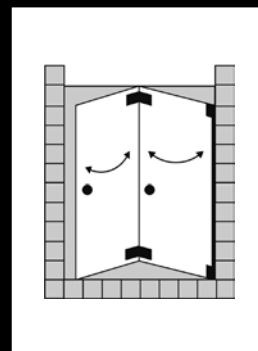

GANZGLAS-FALTTÜR

FORMAT Premium Ganzglas-Falttür, Höhe 2000 mm

Beschlag in chrom, Kristallglas hell 8 mm,
Hebe Senk Pendel rahmenlos, faltbar

Breite	Art.-Nr.
800	F006290240001
900	F006290240002
1000	F006290240003
1200	F006290240004
1400	F006290240005

Maßangaben in mm