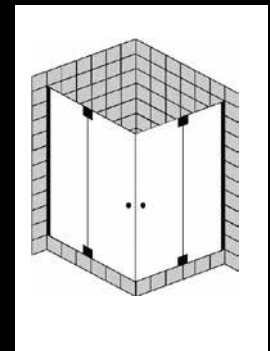

GANZGLAS-ECKEINSTIEG-PENDELTÜR

FORMAT Premium Ganzglas-Eckeinstieg-Pendeltür, Höhe 2000 mm

Beschlag in chrom, Kristallglas hell 8 mm,
Hebe Senk Pendel teilgerahmt

PREMIUM

Wanne	WE	Einstiegsbreite	Festteil	Art.-Nr.
800 x 800	785-800	850 diagonal	158	F006280010001
900 x 900	885-900	850 diagonal	258	F006280010002
1000 x 1000	985-1000	850 diagonal	358	F006280010003

Maßangaben in mm