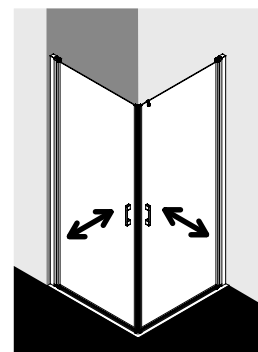

PRO

PENDELTÜR- ECKEINSTIEGSHÄLFTE

Wanneneinbaumaß (WE)

FORMAT Pro 2.0 Pendeltür-Eckeinstiegshälfte, Höhe 1850 mm

Silber Matt, Silber Hochglanz,
Kompletter Eckeinstieg setzt sich aus linkem und
rechtem Halbleil zusammen.

Art.-Nr. F006150...

Breite	WE	GAK	Glas	Silber Matt		Silber Hochglanz	
				Anschlag links Art.-Nr.	Anschlag rechts Art.-Nr.	Anschlag links Art.-Nr.	Anschlag rechts Art.-Nr.
750	735-760	710-735	•	... 760001	... 770001	... 780001	... 790001
			••	... 760002	... 770002	... 780002	... 790002
780	760-785	735-760	•	... 760003	... 770003	... 780003	... 790003
			••	... 760004	... 770004	... 780004	... 790004
800	785-810	760-785	•	... 760005	... 770005	... 780005	... 790005
			••	... 760006	... 770006	... 780006	... 790006
830	810-835	785-810	•	... 760007	... 770007	... 780007	... 790007
			••	... 760008	... 770008	... 780008	... 790008
900	885-910	860-885	•	... 760009	... 770009	... 780009	... 790009
			••	... 760010	... 770010	... 780010	... 790010
930	910-935	885-910	•	... 760011	... 770011	... 780011	... 790011
			••	... 760012	... 770012	... 780012	... 790012
1000	985-1010	960-985	•	... 760013	... 770013	... 780013	... 790013
			••	... 760014	... 770014	... 780014	... 790014
1030	1010-1035	985-1010	•	... 760015	... 770015	... 780015	... 790015
			••	... 760016	... 770016	... 780016	... 790016

• ESG klar, •• ESG klar Clean, Maßangaben in mm