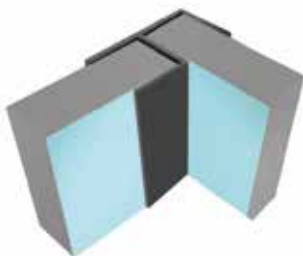

FORMAT Pro Außeneckprofil

Länge 2400 mm 90 Grad

Silber poliert **F006300080001**

Silber Matt **F006300080002**

Weiß **F006300080003**