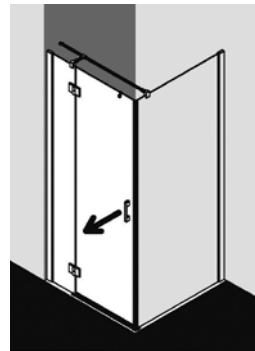

SCHWINGTÜR MIT FESTFELD MIT WANDPROFIL

A
Wanneneinbaumaß (WE)
mit FORMAT Pro 2.0
Seitenwand mit Wandprofil