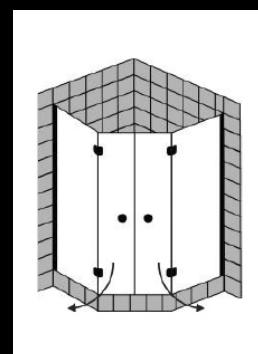

FÜNFECKDUSCHE MIT DREHTÜREN

FORMAT Premium Fünfeckdusche mit Drehtüren, Höhe 2000 mm

Beschlag in chrom, Kristallglas hell 8 mm,
Hebe Senk teilgerahmt

PREMIUM

Wanne	WE	Einstiegsbreite	Festteil	Art.-Nr.
900 x 900	869-884	580	396	F006260120001
900 x 900	885-900	580	412	F006260120002
900 x 900	869-884	550	421	F006260120003
900 x 900	885-900	550	437	F006260120004
1000 x 1000	969-984	650	446	F006260120005
1000 x 1000	985-1000	650	462	F006260120006
900 x 900	869-884	600	382	F006260130001
900 x 900	885-900	600	398	F006260130002
900 x 900	869-884	607	391	F006260130003
900 x 900	885-900	607	407	F006260130004
1000 x 1000	969-984	600	482	F006260130005
1000 x 1000	985-1000	600	498	F006260130006

Maßangaben in mm