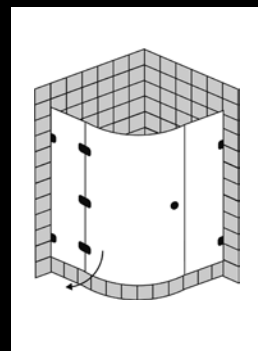

VIERTELKREIS-GANZGLASDUSCHE 1-TÜRIG

PREMIUM

FORMAT Premium Viertelkreis-Ganzglasdusche 1-türig, Höhe bis 2000 mm

Beschlag in chrom, Kristallglas hell 8 mm,
Hebe Senk rahmenlos

Abmessung	Radius	Art.-Nr.
bis 800 x 800		F006270100001
bis 900 x 900	500	F006270100002
bis 1000 x 1000		F006270100003
bis 800 x 800		F006270110001
bis 900 x 900	520	F006270110002
bis 1000 x 1000		F006270110003
bis 800 x 800		F006270120001
bis 900 x 900	550	F006270120002
bis 1000 x 1000		F006270120003

Maßangaben in mm