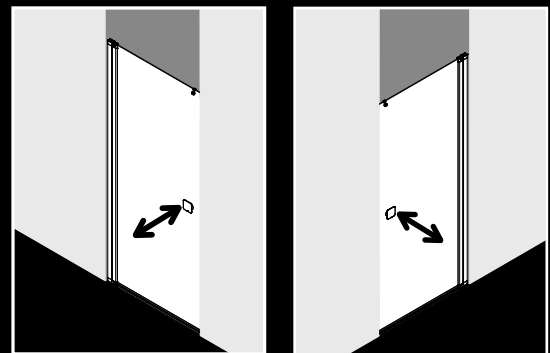

FORMAT DESIGN DUSCHABTRENNUNGEN, DIE QUALITÄT DER VIELFALT. ZAHLREICHE MODELLE UND KOMBINATIONSMÖGLICHKEITEN MACHEN HIER DIE WAHL ZUR QUAL. ALLE MODELLE ZEICHNEN SICH DURCH DIE HOHE QUALITÄT DER VERARBEITETEN GLÄSER UND BESCHLÄGE AUS.

PENDELTÜR 1-FLÜGELIG

A
Wanneneinbaumaß (WE)
in Nische, Anschlag links

B
Wanneneinbaumaß (WE)
in Nische, Anschlag rechts

FORMAT Design 2.0
Pendeltür 1-flügelig, Höhe 2000 mm

Silber Hochglanz

Einstieg	WE A und B	Glas	Anschlag links Art.-Nr.	Anschlag rechts Art.-Nr.
713	780-805	ESG klar	F006170010001	F006170020001
		ESG klar Clean	F006170010002	F006170020002
813	880-905	ESG klar	F006170010003	F006170020003
		ESG klar Clean	F006170010004	F006170020004
913	980-1005	ESG klar	F006170010005	F006170020005
		ESG klar Clean	F006170010006	F006170020006

	Dekor	Art.-Nr.
Sandgestrahlte Gläser	Dekor Stripe 1	F006170290001
	Dekor Stripe 2	F006170290002
	Dekor Stripe 3	F006170290003
	Dekor Stripe 4	F006170290004

Breite	Glas	Art.-Nr.
bis 950	ESG klar	F006170330001
	ESG klar Clean	F006170330002
951-1050	ESG klar	F006170330003
	ESG klar Clean	F006170330004

Schrägschnitt	Art.-Nr.
	F006170310001

Sonderkonstruktion auf Anfrage, Maßangaben in mm