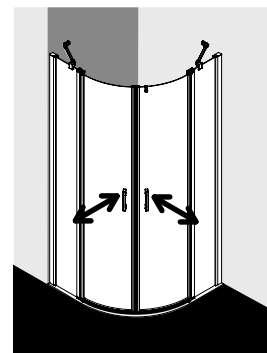

FORMAT Pro 2.0
U-Kabine Pendelfaltrittür mit Festfeldern

Silber Matt, Silber Hochglanz, Maßanfertigung,
max. Höhe 2050 mm

Art.-Nr. F006152...

WE	Glas	Silber Matt	Silber Hochglanz
		Art.-Nr.	Art.-Nr.
bis 960	•	... 230001	... 240001
	••	... 230002	... 240002
961-1060	•	... 230003	... 240003
	••	... 230004	... 240004

• ESG klar, •• ESG klar Clean, Maßangaben in mm

VK-PENDELTÜR
MIT FESTFELDERN

Wanneneinbaumaß (WE)

FORMAT Pro 2.0
VK-Pendeltür mit Festfeldern,
Höhe 1850 mm

Silber Matt, Silber Hochglanz, Radius 550 mm

Art.-Nr. F006151...

Breite	WE	GAK mit Festfeld	Glas	Silber Matt	Silber Hochglanz
				Art.-Nr.	Art.-Nr.
800	785-810	765-790	•	... 780001	... 790001
			••	... 780002	... 790002
900	885-910	865-890	•	... 780003	... 790003
			••	... 780004	... 790004
1000	985-1010	965-990	•	... 780005	... 790005
			••	... 780006	... 790006

• ESG klar, •• ESG klar Clean, Maßangaben in mm