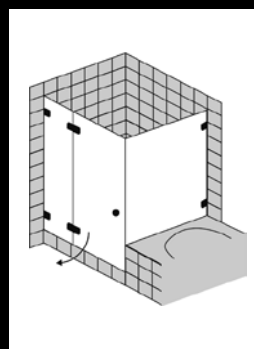

TÜR MIT FESTTEIL / SEITENWAND FÜR BADEWANNE

FORMAT Premium Tür mit Festteil/Seitenwand für Badewanne, Höhe 2000 mm

Beschlag in chrom, Kristallglas hell 8 mm,
Hebe Senk teilgerahmt

Wanne	WE	Einstiegs- breite	Festteil	Anschlag links Art.-Nr.	Anschlag rechts Art.-Nr.
800 x 800	769-784	580	150 / 725	F006260050001	F006260040001
800 x 800	785-800	580	166 / 741	F006260050002	F006260040002
900 x 750	869-884 / 719-734*	580	270 / 675	F006260050003	F006260040003
900 x 750	885-900 / 735-750*	580	266 / 691	F006260050004	F006260040004
900 x 900	869-884	580	250 / 825	F006260050005	F006260040005
900 x 900	885-900	580	266 / 841	F006260050006	F006260040006
1000 x 1000	969-984	680	250 / 925	F006260050007	F006260040007
1000 x 1000	985-1000	680	266 / 941	F006260050008	F006260040008

Maßangaben in mm, *Tür am Schenkel 900 mm, Seitenteil am Schenkel 750 mm