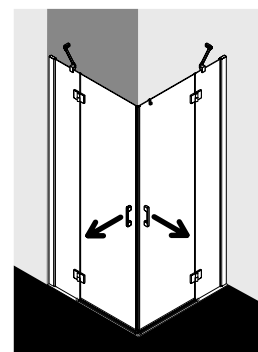

PRO

SCHWINGTÜR-ECKEINSTIEGS- HÄLFTE 2-TEILIG MIT FESTFELD UND WANDPROFIL

Wanneneinbaumaß (WE)

FORMAT Pro 2.0 Schwingtür-Eckeinstiegshälfte 2-tlg. mit Festfeld, mit Wandprofil, Höhe 2000 mm

Silber Hochglanz,

Kompletter Eckeinstieg setzt sich aus linkem und
rechtem Halbteil zusammen.

Art.-Nr. F006151...

Breite	WE	GAK	Glas	Anschlag links Art.-Nr.	Anschlag rechts Art.-Nr.
750	735-760	710-735	• ••	... 460001 ... 460002	... 470001 ... 470002
800	785-810	760-785	• ••	... 460003 ... 460004	... 470003 ... 470004
830	810-835	785-810	• ••	... 460005 ... 460006	... 470005 ... 470006
900	885-910	860-885	• ••	... 460007 ... 460008	... 470007 ... 470008
930	910-935	885-910	• ••	... 460009 ... 460010	... 470009 ... 470010
1000	985-1010	960-985	• ••	... 460011 ... 460012	... 470011 ... 470012
1030	1010-1035	985-1010	• ••	... 460013 ... 460014	... 470013 ... 470014
1100	1085-1110	1060-1085	• ••	... 460015 ... 460016	... 470015 ... 470016
1200	1185-1210	1160-1185	• ••	... 460017 ... 460018	... 470017 ... 470018
1230	1210-1235	1185-1210	• ••	... 460019 ... 460020	... 470019 ... 470020

• ESG klar, •• ESG klar Clean, Maßangaben in mm

FORMAT Pro 2.0 Schwingtür-Eckeinstiegshälfte 2-tlg. mit Festfeld, mit Wandprofil

Silber Hochglanz, Maßenfertigung, max. Höhe 2050 mm

Kompletter Eckeinstieg setzt sich aus linkem und
rechtem Halbteil zusammen.

Art.-Nr. F006152...

WE	Glas	Art.-Nr.
bis 950	• ••	... 160001 ... 160002
951-1250	• ••	... 160003 ... 160004

• ESG klar, •• ESG klar Clean, Maßangaben in mm