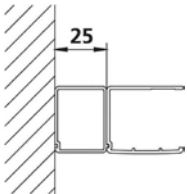

STOCKVERBREITERUNG

FORMAT Pro 2.0 Stockverbreiterung

Für alle Bauformen, außer FORMAT Pro 2.0 Seitenwände verkürzt auf Badewanne, FORMAT Pro 2.0 Gleittür 4-tlg. bodenfrei mit Festfeldern, FORMAT Pro 2.0 Schwingtüren.

Kombination von zwei Stockverbreiterungen in Reihe möglich, ausgenommen FORMAT Pro 2.0 Pendel-Falldtür, FORMAT Pro 2.0 Pendel-Falldtür 4-tlg., FORMAT Pro 2.0 Pendel-Falldtür Eckeinstieg 2-tlg., FORMAT Pro 2.0 Walk-In Pendel-Falldtür, FORMAT Pro 2.0 Badewannen-Faltwand.

Höhe 1850 mm

Silber Matt
F006152040001

Silber Hochglanz
F006152040002

Höhe 2000 mm

Silber Matt
F006150750001

Silber Hochglanz
F006150750002