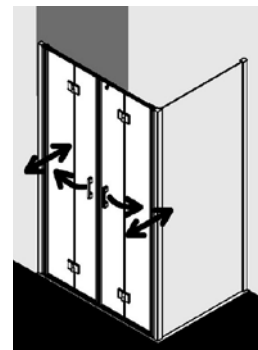

C
Wanneneinbaumaß (WE)
mit FORMAT Pro 2.0
Seitenwand

FORMAT Pro 2.0 Pendel-Falttür 4-tlg., Höhe 1850 mm

Silber Matt, Silber Hochglanz

Art.-Nr. F006151...

Breite	WE A und B	WE C	GAK mit FORMAT Pro 2.0 Seitenwand	Glas	Silber Matt	Silber Hochglanz
					Art.-Nr.	Art.-Nr.
1200	1160-1210	1170-1220	1150-1200	•	... 080001	... 090001
				••	... 080002	... 090002
1230	1190-1240	1200-1250	1180-1230	•	... 080003	... 090003
				••	... 080004	... 090004
1250*	1210-1260	–	–	•	... 080005	... 090005
				••	... 080006	... 090006
1300*	1260-1310	–	–	•	... 080007	... 090007
				••	... 080008	... 090008
1350*	1310-1360	–	–	•	... 080009	... 090009
				••	... 080010	... 090010
1400*	1360-1410	–	–	•	... 080011	... 090011
				••	... 080012	... 090012
1450*	1410-1460	–	–	•	... 080013	... 090013
				••	... 080014	... 090014

• ESG klar, •• ESG klar Clean, Maßangaben in mm, *WE C sowie GAK mit FORMAT Pro 2.0 Seitenwand nicht möglich

FORMAT Pro 2.0 Pendel-Falttür 4-tlg., Höhe 2000 mm

Silber Matt, Silber Hochglanz

Art.-Nr. F006150...

Breite	WE A und B	WE C	GAK mit FORMAT Pro 2.0 Seitenwand	Glas	Silber Matt	Silber Hochglanz
					Art.-Nr.	Art.-Nr.
1200	1160-1210	1170-1220	1150-1200	•	... 290001	... 300001
				••	... 290002	... 300002
1230	1190-1240	1200-1250	1180-1230	•	... 290003	... 300003
				••	... 290004	... 300004
1250*	1210-1260	–	–	•	... 290005	... 300005
				••	... 290006	... 300006
1300*	1260-1310	–	–	•	... 290007	... 300007
				••	... 290008	... 300008
1350*	1310-1360	–	–	•	... 290009	... 300009
				••	... 290010	... 300010
1400*	1360-1410	–	–	•	... 290011	... 300011
				••	... 290012	... 300012
1450*	1410-1460	–	–	•	... 290013	... 300013
				••	... 290014	... 300014

• ESG klar, •• ESG klar Clean, Maßangaben in mm, *WE C sowie GAK mit FORMAT Pro 2.0 Seitenwand nicht möglich