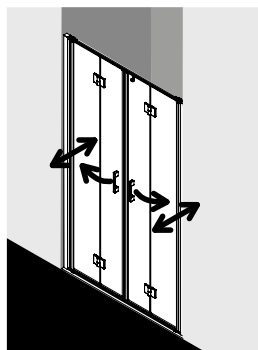

PRO

PENDEL-FALTTÜR 4-TEILIG

A
Wanneneinbaumaß (WE)
in Nische