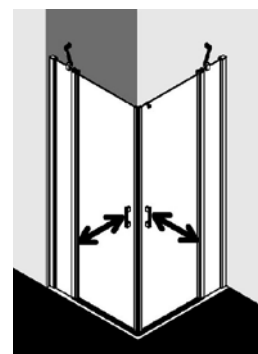

PRO

PENDELTÜR-ECKEINSTIEGS-HÄLFTE 2-TEILIG MIT FESTFELD

Wanneneinbaumaß (WE)

FORMAT Pro 2.0 Pendeltür-Eckeinstiegshälfte 2-tlg. mit Festfeld, Höhe 1850 mm

Silber Matt, Silber Hochglanz

Kompletter Eckeinstieg setzt sich aus linkem und
rechtem Halbtteil zusammen.

Art.-Nr. F006151...

Breite	WE	GAK mit Türflügel	GAK mit Festfeld	Glas	Silber Matt		Silber Hochglanz	
					Anschlag links Art.-Nr.	Anschlag rechts Art.-Nr.	Anschlag links Art.-Nr.	Anschlag rechts Art.-Nr.
750	735-760	710-735	715-740	•	... 400001	... 410001	... 420001	... 430001
				••	... 400002	... 410002	... 420002	... 430002
780	760-785	735-760	740-765	•	... 400003	... 410003	... 420003	... 430003
				••	... 400004	... 410004	... 420004	... 430004
800	785-810	760-785	765-790	•	... 400005	... 410005	... 420005	... 430005
				••	... 400006	... 410006	... 420006	... 430006
830	810-835	785-810	790-815	•	... 400007	... 410007	... 420007	... 430007
				••	... 400008	... 410008	... 420008	... 430008
900	885-910	860-885	865-890	•	... 400009	... 410009	... 420009	... 430009
				••	... 400010	... 410010	... 420010	... 430010
930	910-935	885-910	890-915	•	... 400011	... 410011	... 420011	... 430011
				••	... 400012	... 410012	... 420012	... 430012
1000	985-1010	960-985	965-990	•	... 400013	... 410013	... 420013	... 430013
				••	... 400014	... 410014	... 420014	... 430014
1030	1010-1035	985-1010	990-1015	•	... 400015	... 410015	... 420015	... 430015
				••	... 400016	... 410016	... 420016	... 430016
1100	1085-1110	1060-1085	1065-1090	•	... 400017	... 410017	... 420017	... 430017
				••	... 400018	... 410018	... 420018	... 430018
1130	1110-1135	1085-1110	1090-1115	•	... 400019	... 410019	... 420019	... 430019
				••	... 400020	... 410020	... 420020	... 430020
1200	1185-1210	1160-1185	1165-1190	•	... 400021	... 410021	... 420021	... 430021
				••	... 400022	... 410022	... 420022	... 430022
1230	1210-1235	1185-1210	1190-1215	•	... 400023	... 410023	... 420023	... 430023
				••	... 400024	... 410024	... 420024	... 430024

• ESG klar, •• ESG klar Clean, Maßangaben in mm