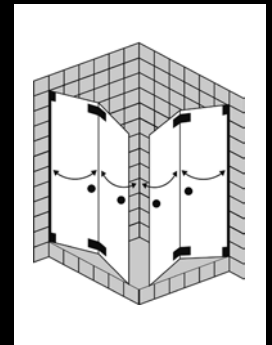

GANZGLAS-ECKEINSTIEG-DOPPEL-FALTTÜR

FORMAT Premium Ganzglas-EckEinstieg-Doppel-Faltpür, Höhe bis 2000 mm

Beschlag in chrom, Kristallglas hell 8 mm,
Hebe Senk Pendel rahmenlos, faltbar

Breite	Art.-Nr.
bis 800	F006290260001
bis 900	F006290260002
bis 1000	F006290260003
bis 1200	F006290260004
bis 1400	F006290260005

Maßangaben in mm