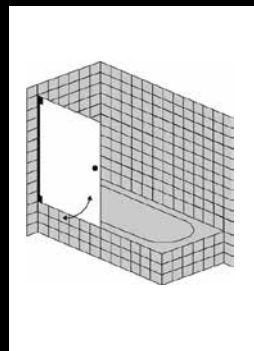

GANZGLAS-BADEWANNEN-SCHWINGTÜR

FORMAT Premium Ganzglas-Badewannen-Schwingtür, Höhe bis 1500 mm

Beschlag in chrom, Kristallglas hell 8 mm,
Hebe Senk Pendel rahmenlos

PREMIUM

Breite	Art.-Nr.
bis 800	F006290230001
bis 900	F006290230002
bis 1000	F006290230003

Maßangaben in mm