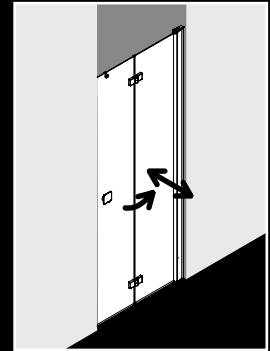

B
Wanneneinbaumaß (WE)
in Nische, Anschlag rechts

FORMAT Design 2.0 Pendel-Faltdür, Höhe 2000 mm

Silber Hochglanz, Wandprofil 2017 mm,
Glashöhe 2000 mm

Einstieg	WE A und B	Glas	Anschlag links Art.-Nr.	Anschlag rechts Art.-Nr.
681	783-808	ESG klar	F006170210001	F006170220001
		ESG klar Clean	F006170210002	F006170220002
781	883-908	ESG klar	F006170210003	F006170220003
		ESG klar Clean	F006170210004	F006170220004
881	983-1008	ESG klar	F006170210005	F006170220005
		ESG klar Clean	F006170210006	F006170220006
1081	1183-1208	ESG klar	F006170210007	F006170220007
		ESG klar Clean	F006170210008	F006170220008

Art	Dekor	Art.-Nr.
in Nische	Dekor Stripe 1	F006170290001
	Dekor Stripe 2	F006170290002
	Dekor Stripe 3	F006170290003
	Dekor Stripe 4	F006170290004

Breite	Glas	Art.-Nr.
bis 950	ESG klar	F006170440001
	ESG klar Clean	F006170440002
951-1250	ESG klar	F006170440003
	ESG klar Clean	F006170440004
1251-1450	ESG klar	F006170440005
	ESG klar Clean	F006170440006

Schrägschnitt
im Türflügel 2

Art.-Nr.
F006170310001

Sonderkonstruktion auf Anfrage, Maßangaben in mm