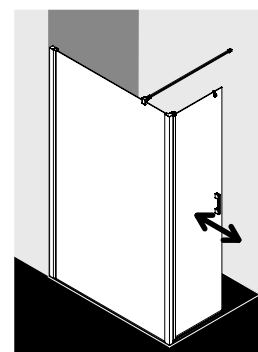

WALK-IN WALL MIT BEWEGLICHEM FLÜGEL

Wanneneinbaumaß (WE)

FORMAT Pro 2.0 Walk-In Wall mit beweglichem Flügel, Höhe 1850 mm

Silber Matt, Silber Hochglanz

Art.-Nr. F006151...

Breite	WE	GAK	Glas	Silber Matt		Silber Hochglanz	
				Anschlag links Art.-Nr.	Anschlag rechts Art.-Nr.	Anschlag links Art.-Nr.	Anschlag rechts Art.-Nr.
800	785-810	760-785	•	... 880001	... 890001	... 900001	... 910001
			••	... 880002	... 890002	... 900002	... 910002
830	810-835	785-810	•	... 880003	... 890003	... 900003	... 910003
			••	... 880004	... 890004	... 900004	... 910004
900	885-910	860-885	•	... 880005	... 890005	... 900005	... 910005
			••	... 880006	... 890006	... 900006	... 910006
930	910-935	885-910	•	... 880007	... 890007	... 900007	... 910007
			••	... 880008	... 890008	... 900008	... 910008
1000	985-1010	960-985	•	... 880009	... 890009	... 900009	... 910009
			••	... 880010	... 890010	... 900010	... 910010
1030	1010-1035	985-1010	•	... 880011	... 890011	... 900011	... 910011
			••	... 880012	... 890012	... 900012	... 910012
1100	1085-1110	1060-1085	•	... 880013	... 890013	... 900013	... 910013
			••	... 880014	... 890014	... 900014	... 910014
1130	1110-1135	1085-1110	•	... 880015	... 890015	... 900015	... 910015
			••	... 880016	... 890016	... 900016	... 910016
1200	1185-1210	1160-1185	•	... 880017	... 890017	... 900017	... 910017
			••	... 880018	... 890018	... 900018	... 910018
1230	1210-1235	1185-1210	•	... 880019	... 890019	... 900019	... 910019
			••	... 880020	... 890020	... 900020	... 910020

• ESG klar, •• ESG klar Clean, Maßangaben in mm