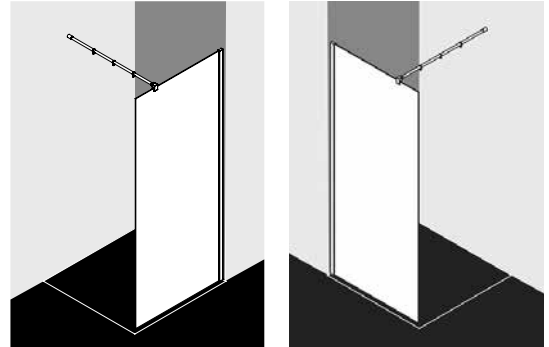

FORMAT WALK-IN DUSCHABTRENNUNGEN ERMÖGLICHEN EINEN BARRIEREFREIEN ZUGANG FÜR BODENEBENE DUSCHEN. DIE DUSCHABTRENNUNGEN MIT EINER HÖHE VON 2000 MM SIND BIS ZU EINER BREITE VON 1600 MM INDIVIDUELL WÄHLBAR.

WALK-IN

FORMAT Walk-In Duschtrennung, Höhe 2000 mm

Silber Hochglanz

Art.-Nr. F0061000...

Breite	Glas	Art.-Nr.
780-800	•	... 10001
880-900	•	... 10002
980-1000	•	... 10003
1080-1100	•	... 10004
1180-1200	•	... 10005
1280-1300	•	... 10006
1380-1400	•	... 10007
1480-1500	•	... 10008
1580-1600	•	... 10009

• ESG klar, Maßangaben in mm

FORMAT WALK-IN DUSCHABTRENNUNGEN.

- Längen 800–1600 mm in 100 mm Schritten
- Seitenwand teilgerahmt
- rechts und links verwendbar
- nachträglich mit Tür verschließbar
- Verstellbereich im Wandprofil 20 mm
- inklusive 90° Stabilisationsbügel (bis 1220 mm Wandabstand), kürzbar
- Aluminiumprofil in Silber Hochglanz
- hochwertiges, starkes 8 mm Einscheiben-Sicherheitsglas nach EN 12150, klar
- Serienhöhe 2000 mm
- inklusive Befestigungsmaterial
- Made in Germany