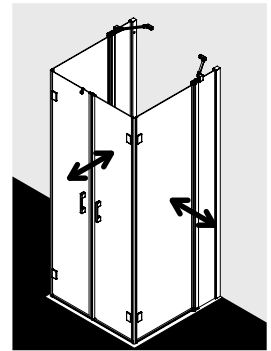

PRO

U-KABINE PENDELFALTTÜR MIT FESTFELDERN

Wanneneinbaumaß (WE)

FORMAT Pro 2.0 U-Kabine Pendelfaltpür mit Festfeldern, Höhe 1850 mm

Silber Matt, Silber Hochglanz

Art.-Nr. F006151...

Gesamt- breite	Breiten- verstell- bereich	Einstiegs- breite	Breite Festfeld	Flügel- schwenk- bereich	Wandab- stand	WE	GAK mit Türflügel	GAK mit Festfeld	Glas	Silber Matt	Silber Hochglanz
										Art.-Nr.	Art.-Nr.
880	860-885	815	310-335	573	395-420	900 x 900	850	860	•	... 480001	... 490001
									••	... 480002	... 490002
940	885-910	875	310-335	598	390-415	900 x 900	910	920	•	... 480003	... 490003
									••	... 480004	... 490004
980	960-985	915	410-435	573	472-497	1000 x 1000	950	960	•	... 480005	... 490005
									••	... 480006	... 490006
1040	985-1010	975	410-435	598	465-490	1000 x 1000	1010	1020	•	... 480007	... 490007
									••	... 480008	... 490008

• ESG klar, •• ESG klar Clean, Maßangaben in mm

FORMAT Pro 2.0 U-Kabine Pendelfaltpür mit Festfeldern, Höhe 2000 mm

Silber Matt, Silber Hochglanz

Art.-Nr. F006150...

Gesamt- breite	Breiten- verstell- bereich	Einstiegs- breite	Breite Festfeld	Flügel- schwenk- bereich	Wandab- stand	WE	GAK mit Türflügel	GAK mit Festfeld	Glas	Silber Matt	Silber Hochglanz
										Art.-Nr.	Art.-Nr.
880	860-885	815	310-335	573	395-420	900 x 900	850	860	•	... 510001	... 520001
									••	... 510002	... 520002
940	885-910	875	310-335	598	390-415	900 x 900	910	920	•	... 510003	... 520003
									••	... 510004	... 520004
980	960-985	915	410-435	573	472-497	1000 x 1000	950	960	•	... 510005	... 520005
									••	... 510006	... 520006
1040	985-1010	975	410-435	598	465-490	1000 x 1000	1010	1020	•	... 510007	... 520007
									••	... 510008	... 520008

• ESG klar, •• ESG klar Clean, Maßangaben in mm