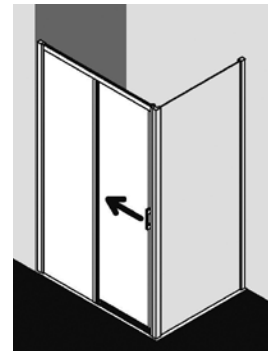

C
Wanneneinbaumaß (WE)
mit FORMAT Pro 2.0
Seitenwand

FORMAT Pro 2.0 Gleittür 2-tlg. mit Festfeld, Höhe 1850 mm

Silber Matt, Silber Hochglanz, bodenfrei

Art.-Nr. F006151...

Breite	WE A und B	WE C	GAK mit FORMAT Pro 2.0 Seitenwand	Glas	Silber Matt		Silber Hochglanz	
					Anschlag links Art.-Nr.	Anschlag rechts Art.-Nr.	Anschlag links Art.-Nr.	Anschlag rechts Art.-Nr.
1100	1060-1110	1070-1120	1050-1100	•	... 180001	... 190001	... 200001	... 210001
				••	... 180002	... 190002	... 200002	... 210002
1130	1090-1140	1100-1150	1080-1130	•	... 180003	... 190003	... 200003	... 210003
				••	... 180004	... 190004	... 200004	... 210004
1150	1110-1160	1120-1170	1100-1150	•	... 180005	... 190005	... 200005	... 210005
				••	... 180006	... 190006	... 200006	... 210006
1200	1160-1210	1170-1220	1150-1200	•	... 180007	... 190007	... 200007	... 210007
				••	... 180008	... 190008	... 200008	... 210008
1230	1190-1240	1200-1250	1180-1230	•	... 180009	... 190009	... 200009	... 210009
				••	... 180010	... 190010	... 200010	... 210010
1250	1210-1260	1220-1270	1200-1250	•	... 180011	... 190011	... 200011	... 210011
				••	... 180012	... 190012	... 200012	... 210012
1300	1260-1310	1270-1320	1250-1300	•	... 180013	... 190013	... 200013	... 210013
				••	... 180014	... 190014	... 200014	... 210014
1350	1310-1360	1320-1370	1300-1350	•	... 180015	... 190015	... 200015	... 210015
				••	... 180016	... 190016	... 200016	... 210016
1400	1360-1410	1370-1420	1350-1400	•	... 180017	... 190017	... 200017	... 210017
				••	... 180018	... 190018	... 200018	... 210018
1430	1390-1440	1400-1450	1380-1430	•	... 180019	... 190019	... 200019	... 210019
				••	... 180020	... 190020	... 200020	... 210020
1450	1410-1460	1420-1470	1400-1450	•	... 180021	... 190021	... 200021	... 210021
				••	... 180022	... 190022	... 200022	... 210022
1500	1460-1510	1470-1520	1450-1500	•	... 180023	... 190023	... 200023	... 210023
				••	... 180024	... 190024	... 200024	... 210024
1530	1490-1540	1500-1550	1480-1530	•	... 180025	... 190025	... 200025	... 210025
				••	... 180026	... 190026	... 200026	... 210026
1550	1510-1560	1520-1570	1500-1550	•	... 180027	... 190027	... 200027	... 210027
				••	... 180028	... 190028	... 200028	... 210028
1600	1560-1610	1570-1620	1550-1600	•	... 180029	... 190029	... 200029	... 210029
				••	... 180030	... 190030	... 200030	... 210030
1650	1610-1660	1620-1670	1600-1650	•	... 180031	... 190031	... 200031	... 210031
				••	... 180032	... 190032	... 200032	... 210032
1700	1660-1710	1670-1720	1650-1700	•	... 180033	... 190033	... 200033	... 210033
				••	... 180034	... 190034	... 200034	... 210034
1750	1710-1760	1720-1770	1700-1750	•	... 180035	... 190035	... 200035	... 210035
				••	... 180036	... 190036	... 200036	... 210036
1800	1760-1810	1770-1820	1750-1800	•	... 180037	... 190037	... 200037	... 210037
				••	... 180038	... 190038	... 200038	... 210038
1830	1790-1840	1800-1850	1780-1830	•	... 180039	... 190039	... 200039	... 210039
				••	... 180040	... 190040	... 200040	... 210040

• ESG klar, •• ESG klar Clean, Maßangaben in mm