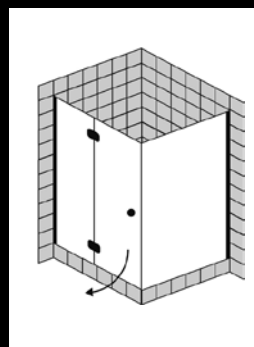

TÜR MIT FESTTEIL / SEITENWAND

FORMAT Premium Tür mit Festteil/Seitenwand, Höhe 2000 mm

Beschlag in chrom, Kristallglas hell 8 mm,
Hebe Senk teilgerahmt

PREMIUM

Wanne	WE	Einstiegs- breite	Festteil	Anschlag links Art.-Nr.	Anschlag rechts Art.-Nr.
800 x 800	769-784	580	134 / 725	F006260030001	F006260020001
800 x 800	785-800	580	150 / 741	F006260030002	F006260020002
900 x 750	869-884 / 719-734*	580	234 / 675	F006260030003	F006260020003
900 x 750	885-900 / 735-750*	580	250 / 691	F006260030004	F006260020004
900 x 900	869-884	580	234 / 825	F006260030005	F006260020005
900 x 900	885-900	580	250 / 841	F006260030006	F006260020006
1000 x 1000	969-984	680	234 / 925	F006260030007	F006260020007
1000 x 1000	985-1000	680	250 / 941	F006260030008	F006260020008

Maßangaben in mm, *Tür am Schenkel 900 mm, Seitenteil am Schenkel 750 mm