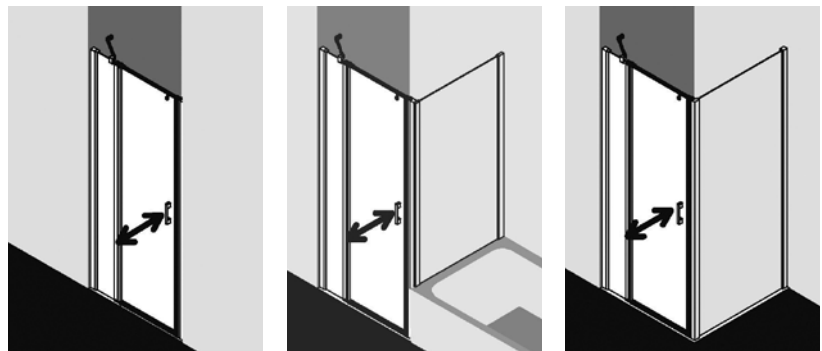

PENDELTÜR 1-FLÜGELIG MIT FESTFELD

A
Wanneneinbaumaß (WE)
in Nische

B
Wanneneinbaumaß (WE)
mit FORMAT Pro 2.0
Seitenwand verkürzt auf
Badewanne

C
Wanneneinbaumaß (WE)
mit FORMAT Pro 2.0
Seitenwand

FORMAT Pro 2.0 Pendeltür 1-flügelig mit Festfeld, Höhe 1850 mm

Silber Matt, Silber Hochglanz

Art.-Nr. F006150...

Breite	WE A und B	WE C	GAK mit FORMAT Pro 2.0 Seitenwand	Glas	Silber Matt		Silber Hochglanz	
					Anschlag links Art.-Nr.	Anschlag rechts Art.-Nr.	Anschlag links Art.-Nr.	Anschlag rechts Art.-Nr.
780	740-790	750-800	730-780	•	... 800001	... 810001	... 820001	... 830001
				••	... 800002	... 810002	... 820002	... 830002
800	760-810	770-820	750-800	•	... 800003	... 810003	... 820003	... 830003
				••	... 800004	... 810004	... 820004	... 830004
830	790-840	800-850	780-830	•	... 800005	... 810005	... 820005	... 830005
				••	... 800006	... 810006	... 820006	... 830006
850	810-860	820-870	800-850	•	... 800007	... 810007	... 820007	... 830007
				••	... 800008	... 810008	... 820008	... 830008
900	860-910	870-920	850-900	•	... 800009	... 810009	... 820009	... 830009
				••	... 800010	... 810010	... 820010	... 830010
930	890-940	900-950	880-930	•	... 800011	... 810011	... 820011	... 830011
				••	... 800012	... 810012	... 820012	... 830012
950	910-960	920-970	900-950	•	... 800013	... 810013	... 820013	... 830013
				••	... 800014	... 810014	... 820014	... 830014
1000	960-1010	970-1020	950-1000	•	... 800015	... 810015	... 820015	... 830015
				••	... 800016	... 810016	... 820016	... 830016
1030	990-1040	1000-1050	980-1030	•	... 800017	... 810017	... 820017	... 830017
				••	... 800018	... 810018	... 820018	... 830018
1050	1010-1060	1020-1070	1000-1050	•	... 800019	... 810019	... 820019	... 830019
				••	... 800020	... 810020	... 820020	... 830020
1100	1060-1110	1070-1120	1050-1100	•	... 800021	... 810021	... 820021	... 830021
				••	... 800022	... 810022	... 820022	... 830022
1150	1110-1160	1120-1170	1100-1150	•	... 800023	... 810023	... 820023	... 830023
				••	... 800024	... 810024	... 820024	... 830024
1200	1160-1210	1170-1220	1150-1200	•	... 800025	... 810025	... 820025	... 830025
				••	... 800026	... 810026	... 820026	... 830026
1230	1190-1240	1200-1250	1180-1230	•	... 800027	... 810027	... 820027	... 830027
				••	... 800028	... 810028	... 820028	... 830028
1250	1210-1260	1220-1270	1200-1250	•	... 800029	... 810029	... 820029	... 830029
				••	... 800030	... 810030	... 820030	... 830030

• ESG klar, •• ESG klar Clean, Maßangaben in mm