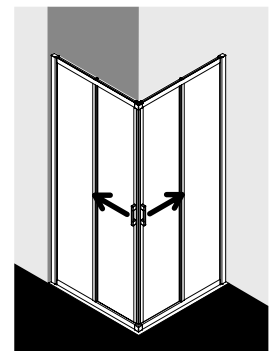

GLEITTÜR-ECKEINSTIEGS- HÄLFTE 2-TEILIG

Wanneneinbaumaß (WE)

FORMAT Pro 2.0 Gleittür-Eckeinstiegshälfte 2-tlg., Höhe 1850 mm

Silber Matt, Silber Hochglanz, mit Bodenprofil,
Kompletter Eckeinstieg setzt sich aus linkem und
rechtem Halbteil zusammen.

Art.-Nr. F006151...

Breite	WE	Glas	Silber Matt		Silber Hochglanz	
			Anschlag links Art.-Nr.	Anschlag rechts Art.-Nr.	Anschlag links Art.-Nr.	Anschlag rechts Art.-Nr.
750	735-760	•	... 280001	... 290001	... 300001	... 310001
		••	... 280002	... 290002	... 300002	... 310002
800	785-810	•	... 280003	... 290003	... 300003	... 310003
		••	... 280004	... 290004	... 300004	... 310004
900	885-910	•	... 280005	... 290005	... 300005	... 310005
		••	... 280006	... 290006	... 300006	... 310006
1000	985-1010	•	... 280007	... 290007	... 300007	... 310007
		••	... 280008	... 290008	... 300008	... 310008
1100	1085-1110	•	... 280009	... 290009	... 300009	... 310009
		••	... 280010	... 290010	... 300010	... 310010
1200	1185-1210	•	... 280011	... 290011	... 300011	... 310011
		••	... 280012	... 290012	... 300012	... 310012

• ESG klar, •• ESG klar Clean, Maßangaben in mm

FORMAT Pro 2.0 Gleittür-Eckeinstiegshälfte 2-tlg., Höhe 2000 mm

Silber Matt, Silber Hochglanz, mit Bodenprofil,
Kompletter Eckeinstieg setzt sich aus linkem und
rechtem Halbteil zusammen.

Art.-Nr. F006151...

Breite	WE	Glas	Silber Matt		Silber Hochglanz	
			Anschlag links Art.-Nr.	Anschlag rechts Art.-Nr.	Anschlag links Art.-Nr.	Anschlag rechts Art.-Nr.
750	735-760	•	... 240001	... 250001	... 260001	... 270001
		••	... 240002	... 250002	... 260002	... 270002
800	785-810	•	... 240003	... 250003	... 260003	... 270003
		••	... 240004	... 250004	... 260004	... 270004
900	885-910	•	... 240005	... 250005	... 260005	... 270005
		••	... 240006	... 250006	... 260006	... 270006
1000	985-1010	•	... 240007	... 250007	... 260007	... 270007
		••	... 240008	... 250008	... 260008	... 270008
1100	1085-1110	•	... 240009	... 250009	... 260009	... 270009
		••	... 240010	... 250010	... 260010	... 270010
1200	1185-1210	•	... 240011	... 250011	... 260011	... 270011
		••	... 240012	... 250012	... 260012	... 270012

• ESG klar, •• ESG klar Clean, Maßangaben in mm