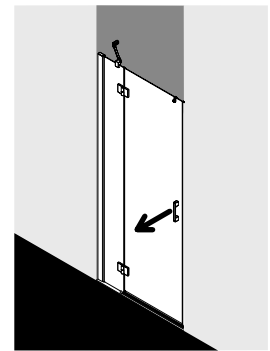

SCHWINGTÜR MIT FESTFELD IN NISCHE, MIT WANDPROFIL

A
Wanneneinbaumaß (WE)
in Nische

FORMAT Pro 2.0 Schwingtür mit Festfeld in Nische, mit Wandprofil, Höhe 2000 mm

Silber Hochglanz

Art.-Nr. F006151...

Breite	WE A	Glas	Anschlag links Art.-Nr.	Anschlag rechts Art.-Nr.
750	730-760	•	... 840001	... 850001
		••	... 840002	... 850002
800	780-810	•	... 840003	... 850003
		••	... 840004	... 850004
900	880-910	•	... 840005	... 850005
		••	... 840006	... 850006
1000	980-1010	•	... 840007	... 850007
		••	... 840008	... 850008
1100	1080-1110	•	... 840009	... 850009
		••	... 840010	... 850010
1200	1180-1210	•	... 840011	... 850011
		••	... 840012	... 850012

• ESG klar, •• ESG klar Clean, Maßangaben in mm

FORMAT Pro 2.0 Schwingtür mit Festfeld in Nische, mit Wandprofil

Silber Hochglanz, Maßenfertigung, max. Höhe 2050 mm

Art.-Nr. F006152...

WE	Glas	Art.-Nr.
bis 950	•	... 680001
	••	... 680002
951-1250	•	... 680003
	••	... 680004

• ESG klar, •• ESG klar Clean, Maßangaben in mm