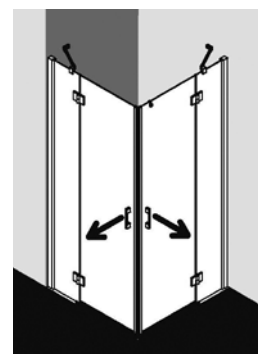

PRO

SCHWINGTÜR-ECKEINSTIEGS- HÄLFTE 2-TEILIG MIT FESTFELD

Wanneneinbaumaß (WE)

FORMAT Pro 2.0 Schwingtür-Eckeinstiegshälfte 2-tlg. mit Festfeld, Höhe 1850 mm

Silber Hochglanz,

Kompletter Eckeinstieg setzt sich aus linkem und
rechtem Halbleil zusammen.

Art.-Nr. F006151...

Breite	WE	GAK	Glas	Anschlag links Art.-Nr.	Anschlag rechts Art.-Nr.
750	735-760	710-735	• ••	... 440001 ... 440002	... 450001 ... 450002
780	760-785	735-760	• ••	... 440003 ... 440004	... 450003 ... 450004
800	785-810	760-785	• ••	... 440005 ... 440006	... 450005 ... 450006
830	810-835	785-810	• ••	... 440007 ... 440008	... 450007 ... 450008
900	885-910	860-885	• ••	... 440009 ... 440010	... 450009 ... 450010
930	910-935	885-910	• ••	... 440011 ... 440012	... 450011 ... 450012
1000	985-1010	960-985	• ••	... 440013 ... 440014	... 450013 ... 450014
1030	1010-1035	985-1010	• ••	... 440015 ... 440016	... 450015 ... 450016
1100	1085-1110	1060-1085	• ••	... 440017 ... 440018	... 450017 ... 450018
1130	1110-1135	1085-1110	• ••	... 440019 ... 440020	... 450019 ... 450020
1200	1185-1210	1160-1185	• ••	... 440021 ... 440022	... 450021 ... 450022
1230	1210-1235	1185-1210	• ••	... 440023 ... 440024	... 450023 ... 450024

• ESG klar, •• ESG klar Clean, Maßangaben in mm