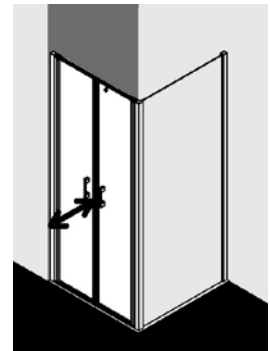

C
Wanneneinbaumaß (WE)
mit FORMAT Pro 2.0
Seitenwand

FORMAT Pro 2.0
Pendeltür 2-tlg., Höhe 1850 mm

Silber Matt, Silber Hochglanz

Art.-Nr. F006151...

Breite	WE A und B	WE C	GAK mit FORMAT Pro 2.0 Seitenwand	Glas	Silber Matt		Silber Hochglanz	
					Art.-Nr.	Art.-Nr.		
700	660-710	670-720	650-700	•	... 800001	... 810001		
				••	... 800002	... 810002		
750	710-760	720-770	700-750	•	... 800003	... 810003		
				••	... 800004	... 810004		
780	740-790	750-800	730-780	•	... 800005	... 810005		
				••	... 800006	... 810006		
800	760-810	770-820	750-800	•	... 800007	... 810007		
				••	... 800008	... 810008		
830	790-840	800-850	780-830	•	... 800009	... 810009		
				••	... 800010	... 810010		
850	810-860	820-870	800-850	•	... 800011	... 810011		
				••	... 800012	... 810012		
900	860-910	870-920	850-900	•	... 800013	... 810013		
				••	... 800014	... 810014		
930	890-940	900-950	880-930	•	... 800015	... 810015		
				••	... 800016	... 810016		
950	910-960	920-970	900-950	•	... 800017	... 810017		
				••	... 800018	... 810018		
1000	960-1010	970-1020	950-1000	•	... 800019	... 810019		
				••	... 800020	... 810020		
1030	990-1040	1000-1050	980-1030	•	... 800021	... 810021		
				••	... 800022	... 810022		
1050	1010-1060	1020-1070	1000-1050	•	... 800023	... 810023		
				••	... 800024	... 810024		

• ESG klar, •• ESG klar Clean, Maßangaben in mm