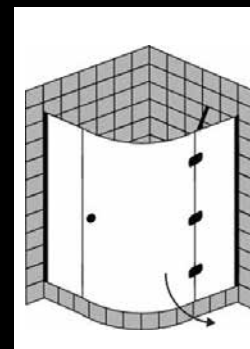

VIERTELKREISDUSCHE MIT DREHTÜR

FORMAT Premium Viertelkreisdusche mit Drehtür, Höhe 2000 mm

Beschlag in chrom, Kristallglas hell 8 mm,
Hebe Senk teilgerahmt

PREMIUM

Radius	Wanne	WE	Einstiegs- breite	Festteil	Anschlag links Art.-Nr.	Anschlag rechts Art.-Nr.
500	800 x 800	769-784	750	239 / 134	F006260180001	F006260170001
		785-800		255 / 150	F006260180002	F006260170002
500	900 x 900	869-884	750	339 / 234	F006260180003	F006260170003
		885-900		355 / 250	F006260180004	F006260170004
500	1000 x 1000	969-984	750	439 / 334	F006260180005	F006260170005
		985-1000		455 / 350	F006260180006	F006260170006
520	800 x 800	769-784	780	219 / 134	F006260180007	F006260170007
		785-800		235 / 150	F006260180008	F006260170008
520	900 x 900	869-884	780	319 / 234	F006260180009	F006260170009
		885-900		335 / 250	F006260180010	F006260170010
520	1000 x 1000	969-984	780	419 / 334	F006260180011	F006260170011
		985-1000		435 / 350	F006260180012	F006260170012
550	800 x 800	769-784	800	189 / 134	F006260180013	F006260170013
		785-800		205 / 150	F006260180014	F006260170014
550	900 x 900	869-884	800	289 / 234	F006260180015	F006260170015
		885-900		305 / 250	F006260180016	F006260170016
550	1000 x 1000	969-984	800	389 / 334	F006260180017	F006260170017
		985-1000		405 / 350	F006260180018	F006260170018

Maßangaben in mm