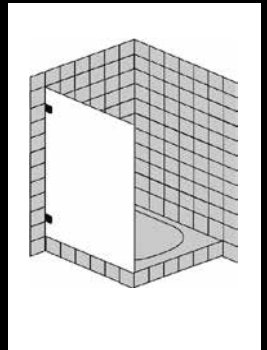

GANZGLAS-SEITENWAND

FORMAT Premium Ganzglas-Seitenwand

Beschlag in chrom, Kristallglas hell 8 mm,
Hebe Senk rahmenlos

Abmessung	Art.-Nr.
bis 800 x 1500	F006270210001
bis 900 x 2000	F006270210002
bis 1000 x 2000	F006270210003

Maßangaben in mm