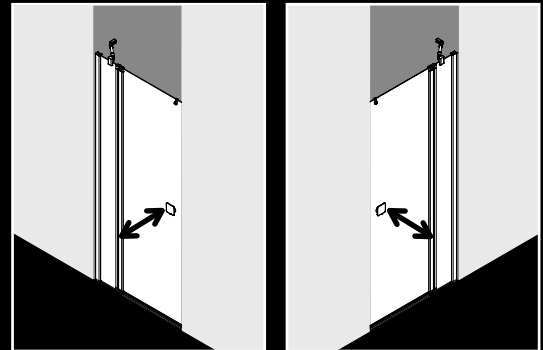

PENDELTÜR 1-FLÜGELIG MIT FESTFELD

A
Wanneneinbaumaß (WE)
in Nische, Anschlag links

B
Wanneneinbaumaß (WE)
in Nische, Anschlag rechts

FORMAT Design 2.0
Pendeltür 1-flügelig mit Festfeld,
Höhe 2000 mm

Silber Hochglanz

Einstieg	WE A und B	Breite Festfeld	Glas	Anschlag links Art.-Nr.	Anschlag rechts Art.-Nr.
521	780-805	247-272	ESG klar ESG klar Clean	F006170030001 F006170030002	F006170040001 F006170040002
571	880-905	297-322	ESG klar ESG klar Clean	F006170030003 F006170030004	F006170040003 F006170040004
621	980-1005	347-372	ESG klar ESG klar Clean	F006170030005 F006170030006	F006170040005 F006170040006
721	1180-1205	447-472	ESG klar ESG klar Clean	F006170030007 F006170030008	F006170040007 F006170040008

	Dekor	Art.-Nr.
Sandgestrahlte Gläser	Dekor Stripe 1	F006170290001
	Dekor Stripe 2	F006170290002
	Dekor Stripe 3	F006170290003
	Dekor Stripe 4	F006170290004

	Breite	Glas	Art.-Nr.
Maßanfertigung (max. Höhe 2050)	bis 950	ESG klar	F006170340001
		ESG klar Clean	F006170340002
	951-1250	ESG klar	F006170340003
		ESG klar Clean	F006170340004
	1251-1550	ESG klar	F006170340005
		ESG klar Clean	F006170340006

	Art.-Nr.
Schrägschnitt Ausschnitt im Festfeld	F006170310001
	F006170320001

Sonderkonstruktion auf Anfrage, Maßangaben in mm