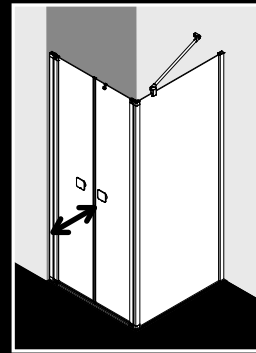

PENDELTÜR

A
Wanneneinbaumaß (WE)
Seitenwand, Anschlag links