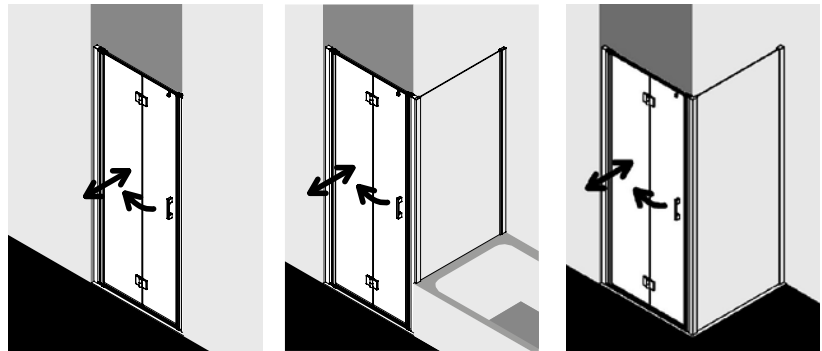

FORMAT PRO DUSCHABTRENNUNGEN SIND BESONDERS ÄSTHETISCHE GLASDUSCHEN, INDIVIDUELL VERMESSEN, UND GENAU AUF IHR BAD ZUGESCHNITTEN. DIE LEICHTGÄNGIGEN FÜHRUNGEN UND BESCHLÄGE MACHEN DIE BEDIENUNG ZU EINER FREUDE.

PENDEL-FALTTÜR 2-TEILIG

A
Wanneneinbaumaß (WE)
in Nische

B
Wanneneinbaumaß (WE)
mit FORMAT Pro 2.0
mit FORMAT Pro 2.0
Seitenwand verkürzt
auf Badewanne

C
Wanneneinbaumaß (WE)
mit FORMAT Pro 2.0
mit FORMAT Pro 2.0
Seitenwand

FORMAT Pro 2.0
Pendel-Falлтür 2-tlg., Höhe 1850 mm
Silber Matt, Silber Hochglanz
Art.-Nr. F006151...

Breite	WE A und B	WE C	GAK mit FORMAT Pro 2.0 Seitenwand	Glas	Silber Matt		Silber Hochglanz	
					Anschlag links Art.-Nr.	Anschlag rechts Art.-Nr.	Anschlag links Art.-Nr.	Anschlag rechts Art.-Nr.
700	660-710	670-720	650-700	•	... 040001	... 050001	... 060001	... 070001
				••	... 040002	... 050002	... 060002	... 070002
750	710-760	720-770	700-750	•	... 040003	... 050003	... 060003	... 070003
				••	... 040004	... 050004	... 060004	... 070004
780	740-790	750-800	730-780	•	... 040005	... 050005	... 060005	... 070005
				••	... 040006	... 050006	... 060006	... 070006
800	760-810	770-820	750-800	•	... 040007	... 050007	... 060007	... 070007
				••	... 040008	... 050008	... 060008	... 070008
830	790-840	800-850	780-830	•	... 040009	... 050009	... 060009	... 070009
				••	... 040010	... 050010	... 060010	... 070010
850	810-860	820-870	800-850	•	... 040011	... 050011	... 060011	... 070011
				••	... 040012	... 050012	... 060012	... 070012
900	860-910	870-920	850-900	•	... 040013	... 050013	... 060013	... 070013
				••	... 040014	... 050014	... 060014	... 070014
930	890-940	900-950	880-930	•	... 040015	... 050015	... 060015	... 070015
				••	... 040016	... 050016	... 060016	... 070016
950	910-960	920-970	900-950	•	... 040017	... 050017	... 060017	... 070017
				••	... 040018	... 050018	... 060018	... 070018
1000	960-1010	970-1020	950-1000	•	... 040019	... 050019	... 060019	... 070019
				••	... 040020	... 050020	... 060020	... 070020
1030	990-1040	1000-1050	980-1030	•	... 040021	... 050021	... 060021	... 070021
				••	... 040022	... 050022	... 060022	... 070022
1050	1010-1060	1020-1070	1000-1050	•	... 040023	... 050023	... 060023	... 070023
				••	... 040024	... 050024	... 060024	... 070024
1200	1160-1210	1170-1220	1150-1200	•	... 040025	... 050025	... 060025	... 070025
				••	... 040026	... 050026	... 060026	... 070026
1230	1190-1240	1200-1250	1180-1230	•	... 040027	... 050027	... 060027	... 070027
				••	... 040028	... 050028	... 060028	... 070028
1250	1210-1260	1220-1270	1200-1250	•	... 040029	... 050029	... 060029	... 070029
				••	... 040030	... 050030	... 060030	... 070030

• ESG klar, •• ESG klar Clean, Maßangaben in mm