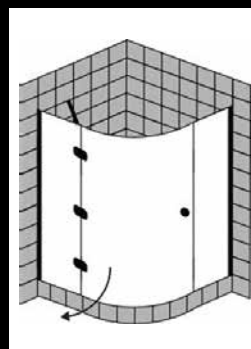

VIERTELKREISDUSCHE MIT DREHTÜR

FORMAT Premium Viertelkreisdusche mit Drehtür, Höhe 2000 mm

Beschlag in chrom, Kristallglas hell 8 mm,
Hebe Senk teilgerahmt

PREMIUM

Radius	Wanne	WE	Einstiegs- breite	Festteil	Anschlag links Art.-Nr.	Anschlag rechts Art.-Nr.
500	800 x 800	769-784	750	239 / 134	F006260180001	F006260170001
		785-800		255 / 150	F006260180002	F006260170002
500	900 x 900	869-884	750	339 / 234	F006260180003	F006260170003
		885-900		355 / 250	F006260180004	F006260170004
500	1000 x 1000	969-984	750	439 / 334	F006260180005	F006260170005
		985-1000		455 / 350	F006260180006	F006260170006
520	800 x 800	769-784	780	219 / 134	F006260180007	F006260170007
		785-800		235 / 150	F006260180008	F006260170008
520	900 x 900	869-884	780	319 / 234	F006260180009	F006260170009
		885-900		335 / 250	F006260180010	F006260170010
520	1000 x 1000	969-984	780	419 / 334	F006260180011	F006260170011
		985-1000		435 / 350	F006260180012	F006260170012
550	800 x 800	769-784	800	189 / 134	F006260180013	F006260170013
		785-800		205 / 150	F006260180014	F006260170014
550	900 x 900	869-884	800	289 / 234	F006260180015	F006260170015
		885-900		305 / 250	F006260180016	F006260170016
550	1000 x 1000	969-984	800	389 / 334	F006260180017	F006260170017
		985-1000		405 / 350	F006260180018	F006260170018

Maßangaben in mm