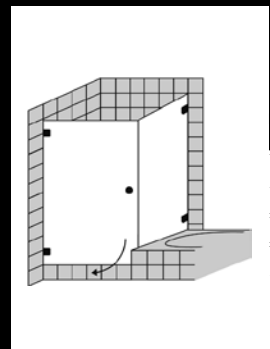

GANZGLAS-TÜR MIT SEITENWAND FÜR BADEWANNE

FORMAT Premium Ganzglas-Tür mit Seitenwand für Badewanne, Höhe bis 2000 mm

Beschlag in chrom, Kristallglas hell 8 mm,
Hebe Senk rahmenlos

Abmessung	Art.-Nr.
bis 800 x 800	F006270140001
bis 900 x 900	F006270140002
bis 1000 x 1000	F006270140003

Maßangaben in mm