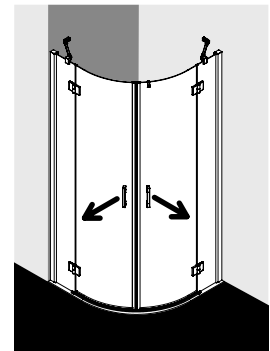

VK-SCHWINGTÜR MIT FESTFELDERN

Wanneneinbaumaß (WE)

FORMAT Pro 2.0 VK-Schwingtür mit Festfeldern, Höhe 2000 mm

Silber Hochglanz, Radius 550 mm

Art.-Nr. F006150...

Breite	WE	GAK mit Festfeld	Glas	Art.-Nr.
800	785-810	760-785	• ••	... 590001 ... 590002
900	885-910	860-885	• ••	... 590003 ... 590004
1010	985-1010	960-985	• ••	... 590005 ... 590006

• ESG klar, •• ESG klar Clean, Maßangaben in mm

FORMAT Pro 2.0 VK-Schwingtür mit Festfeldern

Silber Hochglanz, Maßenfertigung,
Radius 550 mm, max. Höhe 2000 mm

Art.-Nr. F006152...

WE	Glas	Art.-Nr.
bis 950 x 950	• ••	... 270001 ... 270002
bis 1250 x 1250	• ••	... 270003 ... 270004

• ESG klar, •• ESG klar Clean, Maßangaben in mm