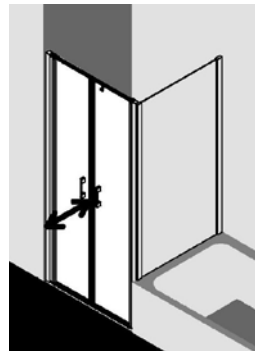

B
Wanneneinbaumaß (WE)
mit FORMAT Pro 2.0
Seitenwand verkürzt auf
Badewanne