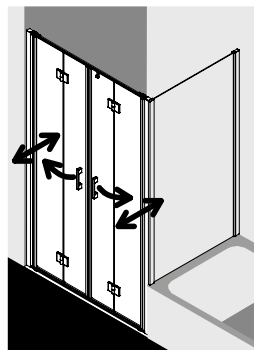

B
Wanneneinbaumaß (WE)
mit FORMAT Pro 2.0
Seitenwand verkürzt
auf Badewanne