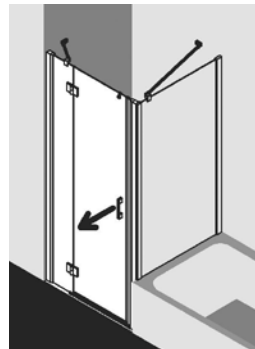

B
Wanneneinbaumaß (WE)
mit FORMAT Pro 2.0
Seitenwand verkürzt auf
Badewanne