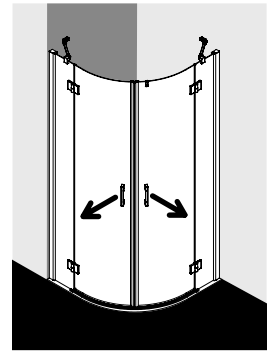

PRO

VK-SCHWINGTÜR MIT FESTFELDERN

Wanneneinbaumaß (WE)

FORMAT Pro 2.0 VK-Schwingtür mit Festfeldern, Höhe 2000 mm

Silber Hochglanz, Radius 550 mm

Art.-Nr. F006151...

Breite	WE	GAK mit Festfeld	Glas	Art.-Nr.
800	785-810	760-785	• ••	... 920001 ... 920002
900	885-910	860-885	• ••	... 920003 ... 920004
1010	985-1010	960-985	• ••	... 920005 ... 920006

• ESG klar, •• ESG klar Clean, Maßangaben in mm

FORMAT Pro 2.0 VK-Schwingtür mit Festfeldern

Silber Hochglanz, Maßenfertigung, Radius 550 mm,
max. Höhe 2000 mm

Art.-Nr. F006152...

WE	Glas	Art.-Nr.
bis 950 x 950	• ••	... 280001 ... 280002
bis 1250 x 1250	• ••	... 280003 ... 280004

• ESG klar, •• ESG klar Clean, Maßangaben in mm