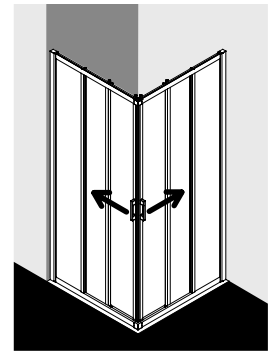

PRO

FORMAT Pro 2.0 Gleittür-Eckeinstiegshälfte 2-tlg.

Silber Matt, Silber Hochglanz, mit Bodenprofil,
Maßanfertigung, max. Höhe 2050 mm,
Kompletter Eckeinstieg setzt sich aus linkem und
rechtem Halbleil zusammen.

Art.-Nr. F006152...

WE	Glas	Silber Matt	Silber Hochglanz
		Art.-Nr.	Art.-Nr.
bis 950	•	... 190001	... 200001
	••	... 190002	... 200002
951-1250	•	... 190003	... 200003
	••	... 190004	... 200004

• ESG klar, •• ESG klar Clean, Maßangaben in mm

GLEITTÜR-ECKEINSTIEGS- HÄLFTE 3-TEILIG

Wanneneinbaumaß (WE)

FORMAT Pro 2.0 Gleittür-Eckeinstiegshälfte 3-tlg., Höhe 1850 mm

Silber Matt, Silber Hochglanz
Kompletter Eckeinstieg setzt sich aus linkem und
rechtem Halbleil zusammen.

Art.-Nr. F006151...

Breite	WE	Glas	Silber Matt		Silber Hochglanz	
			Anschlag links Art.-Nr.	Anschlag rechts Art.-Nr.	Anschlag links Art.-Nr.	Anschlag rechts Art.-Nr.
750	735-760	•	... 360001	... 370001	... 380001	... 390001
		••	... 360002	... 370002	... 380002	... 390002
800	785-810	•	... 360003	... 370003	... 380003	... 390003
		••	... 360004	... 370004	... 380004	... 390004
900	885-910	•	... 360005	... 370005	... 380005	... 390005
		••	... 360006	... 370006	... 380006	... 390006
1000	985-1010	•	... 360007	... 370007	... 380007	... 390007
		••	... 360008	... 370008	... 380008	... 390008
1100	1085-1110	•	... 360009	... 370009	... 380009	... 390009
		••	... 360010	... 370010	... 380010	... 390010
1200	1185-1210	•	... 360011	... 370011	... 380011	... 390011
		••	... 360012	... 370012	... 380012	... 390012

• ESG klar, •• ESG klar Clean, Maßangaben in mm