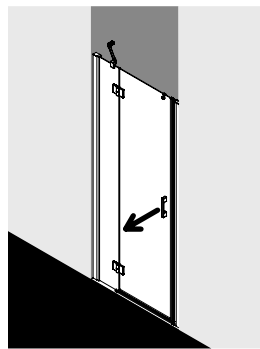

SCHWINGTÜR MIT FESTFELD

A
Wanneneinbaumaß (WE)
in Nische