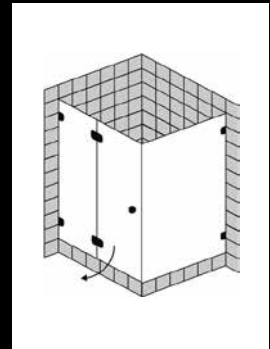

GANZGLAS-TÜR MIT FESTFELD / SEITENWAND

FORMAT Premium Ganzglas-Tür mit Festfeld/Seitenwand, Höhe bis 2000 mm

Beschlag in chrom, Kristallglas hell 8 mm,
Hebe Senk rahmenlos

PREMIUM

Abmessung	Art.-Nr.
bis 800 x 800	F006270020001
bis 800 x 800	F006270020002
bis 900 x 900	F006270020003
bis 1000 x 1000	F006270020004

Maßangaben in mm