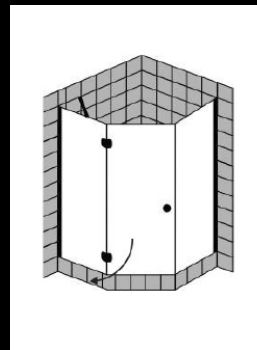

FÜNFECKDUSCHE MIT DREHTÜR

FORMAT Premium Fünfeckdusche mit Drehtür, Höhe 2000 mm

Beschlag in chrom, Kristallglas hell 8 mm,
Hebe Senk teilgerahmt

Wanne	WE	Einstiegs- breite	Festteil	Anschlag links Art.-Nr.	Anschlag rechts Art.-Nr.
900 x 900	869-884	600	396	F006260090001	F006260080001
900 x 900	885-900	600	412	F006260090002	F006260080002
900 x 900	869-884	570	421	F006260090003	F006260080003
900 x 900	885-900	570	437	F006260090004	F006260080004
1000 x 1000	969-984	680	446	F006260090005	F006260080005
1000 x 1000	985-1000	680	462	F006260090006	F006260080006
900 x 900	869-884	630	382	F006260110001	F006260100001
900 x 900	885-900	630	398	F006260110002	F006260100002
900 x 900	869-884	607	391	F006260110003	F006260100003
900 x 900	885-900	607	407	F006260110004	F006260100004
1000 x 1000	969-984	680	446	F006260110005	F006260100005
1000 x 1000	985-1000	680	462	F006260110006	F006260100006

Maßangaben in mm