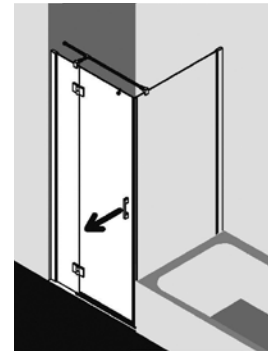

B
Wanneneinbaumaß (WE)
mit FORMAT Pro 2.0
Seitenwand verkürzt neben
Badewanne mit Wandprofil

FORMAT Pro 2.0 Schwingtür mit Festfeld mit Wandprofil, Höhe 2000 mm

Silber Hochglanz,
nur in Kombination mit FORMAT Pro 2.0 Seitenwand
mit Wandprofil (FO061519800..) sowie
FORMAT Pro 2.0 Seitenwand verkürzt neben
Badewanne mit Wandprofil (FO061519300..)

Art.-Nr. F006151...

Breite	WE A	WE B	GAK mit FORMAT Pro 2.0 Seitenwand mit Wandprofil	Glas	Anschlag links Art.-Nr.	Anschlag rechts Art.-Nr.
750	735-760	730-755	710-735	• ••	... 860001 ... 860002	... 870001 ... 870002
780	760-785	755-780	735-760	• ••	... 860003 ... 860004	... 870003 ... 870004
800	785-810	780-805	760-785	• ••	... 860005 ... 860006	... 870005 ... 870006
830	810-835	805-830	785-810	• ••	... 860007 ... 860008	... 870007 ... 870008
900	885-910	880-905	860-885	• ••	... 860009 ... 860010	... 870009 ... 870010
930	910-935	905-930	885-910	• ••	... 860011 ... 860012	... 870011 ... 870012
1000	985-1010	980-1005	960-985	• ••	... 860013 ... 860014	... 870013 ... 870014
1030	1010-1035	1005-1030	985-1010	• ••	... 860015 ... 860016	... 870015 ... 870016
1100	1085-1110	1080-1105	1060-1085	• ••	... 860017 ... 860018	... 870017 ... 870018
1200	1185-1210	1180-1205	1160-1185	• ••	... 860019 ... 860020	... 870019 ... 870020
1230	1210-1235	1205-1230	1185-1210	• ••	... 860021 ... 860022	... 870021 ... 870022

• ESG klar, •• ESG klar Clean, Maßangaben in mm

FORMAT Pro 2.0 Schwingtür mit Festfeld mit Wandprofil

Silber Hochglanz, Maßanfertigung, max. Höhe 2050 mm

Art.-Nr. F006152...

WE	Glas	Art.-Nr.
bis 950	• ••	... 690001 ... 690002
951-1250	• ••	... 690003 ... 690004

• ESG klar, •• ESG klar Clean, Maßangaben in mm