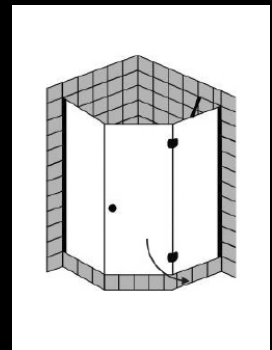

FÜNFECKDUSCHE MIT DREHTÜR

FORMAT Premium Fünfeckdusche mit Drehtür, Höhe 2000 mm

Beschlag in chrom, Kristallglas hell 8 mm,
Hebe Senk teilgerahmt

Wanne	WE	Einstiegs- breite	Festteil	Anschlag links Art.-Nr.	Anschlag rechts Art.-Nr.
900 x 900	869-884	600	396	F006260090001	F006260080001
900 x 900	885-900	600	412	F006260090002	F006260080002
900 x 900	869-884	570	421	F006260090003	F006260080003
900 x 900	885-900	570	437	F006260090004	F006260080004
1000 x 1000	969-984	680	446	F006260090005	F006260080005
1000 x 1000	985-1000	680	462	F006260090006	F006260080006
900 x 900	869-884	630	382	F006260110001	F006260100001
900 x 900	885-900	630	398	F006260110002	F006260100002
900 x 900	869-884	607	391	F006260110003	F006260100003
900 x 900	885-900	607	407	F006260110004	F006260100004
1000 x 1000	969-984	680	446	F006260110005	F006260100005
1000 x 1000	985-1000	680	462	F006260110006	F006260100006

Maßangaben in mm