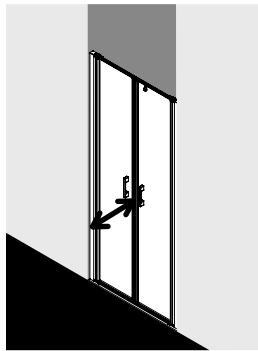

PENDELTÜR 2-TEILIG

A
Wanneneinbaumaß (WE)
in Nische