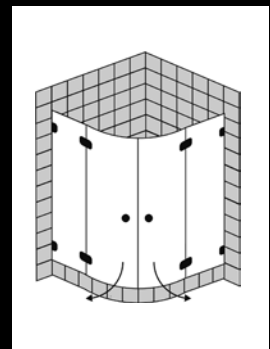

VIERTELKREIS-GANZGLASDUSCHE 2-TÜRIG

FORMAT Premium Viertelkreis-Ganzglasdusche 2-türig, Höhe bis 2000 mm

Beschlag in chrom, Kristallglas hell 8 mm,
Hebe Senk rahmenlos

Abmessung	Radius	Art.-Nr.
bis 800 x 800		F006270070001
bis 900 x 900	500	F006270070002
bis 1000 x 1000		F006270070003
bis 800 x 800		F006270080001
bis 900 x 900	520	F006270080002
bis 1000 x 1000		F006270080003
bis 800 x 800		F006270090001
bis 900 x 900	550	F006270090002
bis 1000 x 1000		F006270090003

Maßangaben in mm