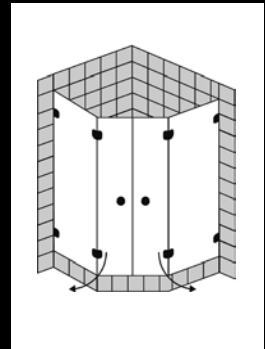

FÜNFECK-GANZGLASDUSCHE 2-TÜRIG

FORMAT Premium Fünfeck-Ganzglasdusche 2-türig, Höhe bis 2000 mm

Beschlag in chrom, Kristallglas hell 8 mm
Hebe Senk rahmenlos

PREMIUM

Abmessung	Art.-Nr.
bis 800 x 800	F006270060001
bis 900 x 900	F006270060002
bis 1000 x 1000	F006270060003

Maßangaben in mm