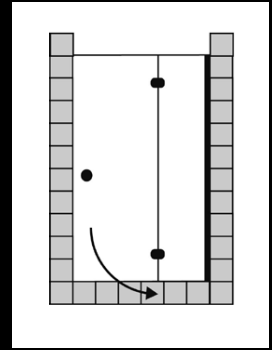

SCHWINGTÜR MIT FESTTEIL

PREMIUM

FORMAT Premium Schwingtür mit Festteil, Höhe 2000 mm

Beschlag in chrom, Kristallglas hell 8 mm,
Hebe Senk teilgerahmt

Wanne	WE	Einstiegs- breite	Festteil	Anschlag links Art.-Nr.	Anschlag rechts Art.-Nr.
800	769-784	580	150	F006260070001	F006260060001
800	785-800	580	166	F006260070002	F006260060002
900	869-884	580	250	F006260070003	F006260060003
900	885-900	580	266	F006260070004	F006260060004
1000	969-984	680	250	F006260070005	F006260060005
1000	985-1000	680	266	F006260070006	F006260060006

Maßangaben in mm