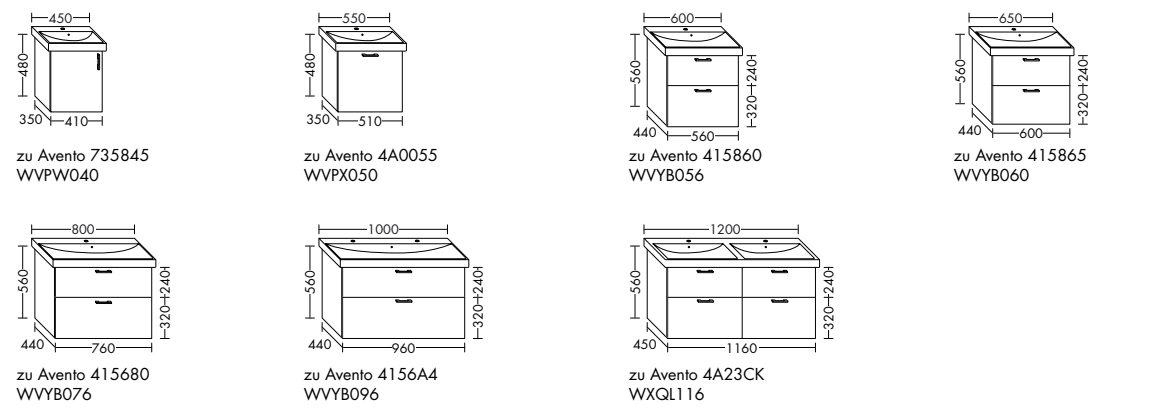

Waschtischunterschänke zu Geberit Renova Plan

Waschtischunterschänke zu Geberit Renova Nr. 1 Plan

Waschtischunterschänke zu Geberit Wakeup

Waschtischunterschänke zu Villeroy&Boch Avento

Waschtischunterschänke zu Villeroy&Boch Subway 2.0