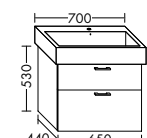

zu Vero 045470
WVAA065