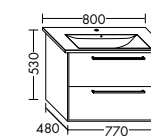

zu Levita 41048L /
41048G / 41048J
WVKB077