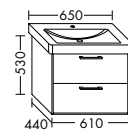

zu Subway 2.0
7113.FA
WYCF061