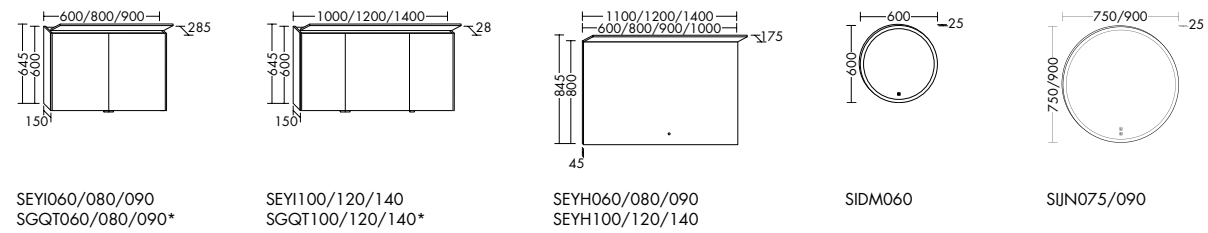

Spiegelschränke / *Spiegelschränke mit Waschtischbeleuchtung / Spiegel mit Beleuchtung