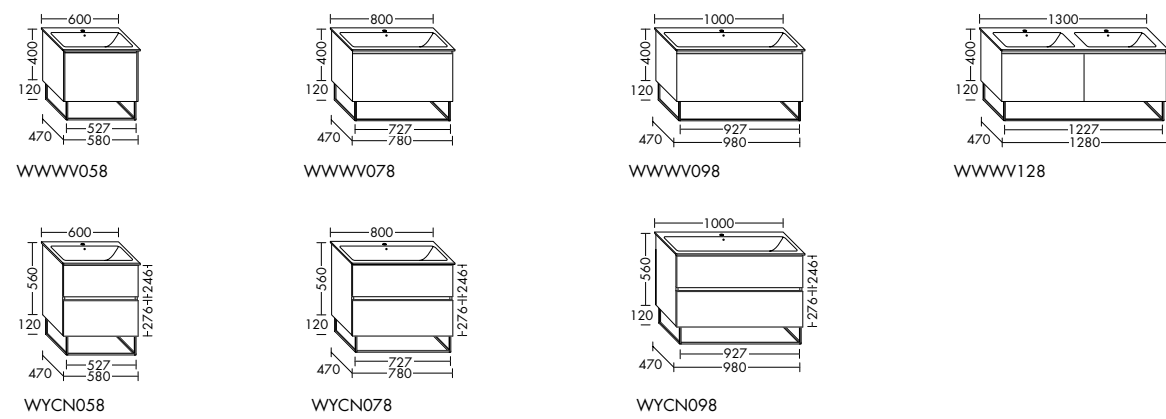

Waschtischunterschranke zu Geberit Renova Nr. 1 Plan