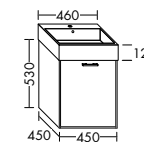

zu Puro 3156 / 3163
WWWK045