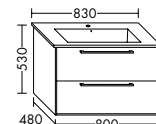

zu ME by Starck 233683
WWTM080