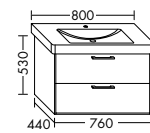

zu Subway 2.0
7175.80
WYCF076