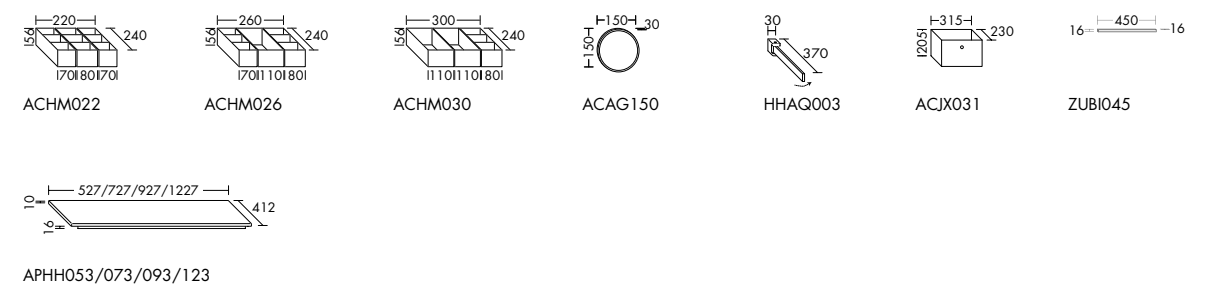

Spiegelschränke / Spiegel mit Beleuchtung

Waschtischunterschranke zu Geberit Renova Nr. 1 Plan

Hochschrank / Halbhoher Schrank

Inneneinteilungen / Vergrößerungsspiegel / Handtuchhalter / Nachlicht / Stoff-Korb / Ablageplatte