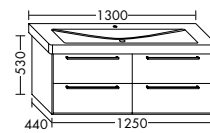

zu Subway 2.0
7176.DO
WYCH125