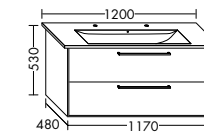

zu Levita 4104CK / 4104CG /
4104CL / 4104CH / 4104CJ
WVKB117