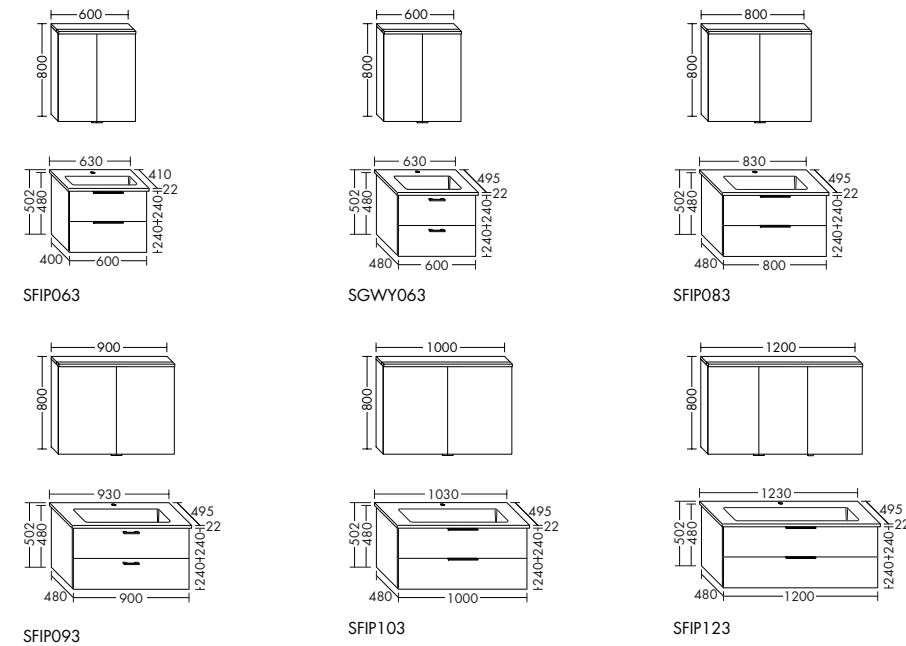

SETS Keramik - auch als Einzelkomponenten erhältlich!

Hochschränke / Halbhoher Schrank