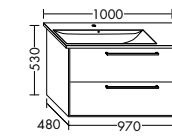

zu Levita 4134L1 /
4134L2 / 4134L3
WVKD097 L