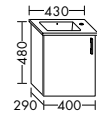

Waschtischunterschranke zu Duravit Me by Starck

zu Me by Starck 072343
WVMK040