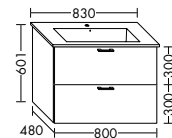

zu Me by Starck 233683
WVFFH080