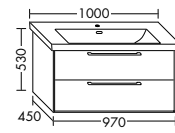

zu Subway 3.0
4A70A5 / 4A70A3
WYK097