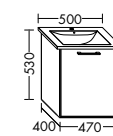

Waschtischunterschranke zu Villeroy & Boch

zu Levita 412450
WVKB047