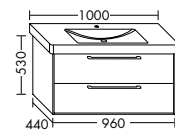

zu Subway 2.0
7175.AO
WYCF096