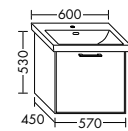

Waschtischunterschänke zu Subway 3.0

zu Subway 3.0
4A7060 / 4A7061
WYCI057