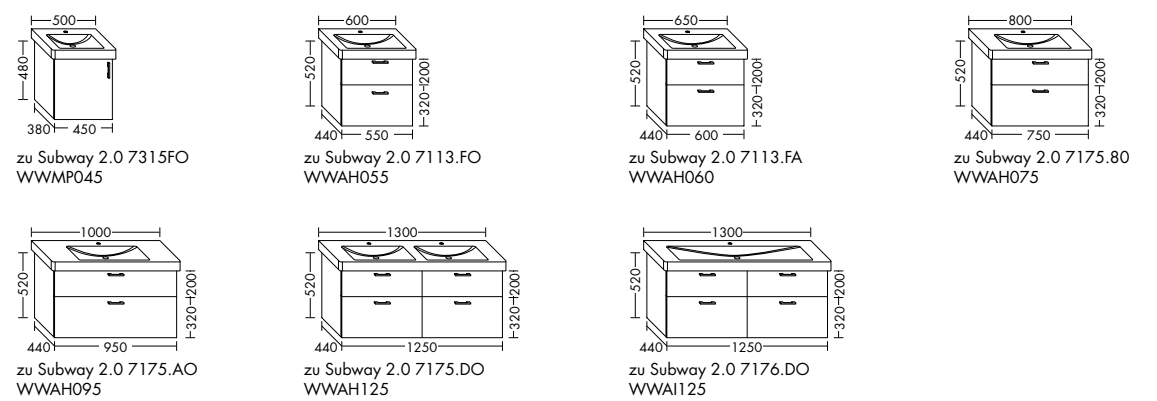

Waschtischunterschänke zu Geberit Renova Plan

Waschtischunterschänke zu Geberit Renova Nr. 1 Plan

Waschtischunterschänke zu Geberit Wakeup

Waschtischunterschänke zu Villeroy&Boch Avento

Waschtischunterschänke zu Villeroy&Boch Subway 2.0