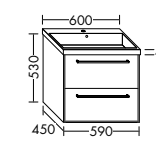

zu Puro 3154
WWWK059