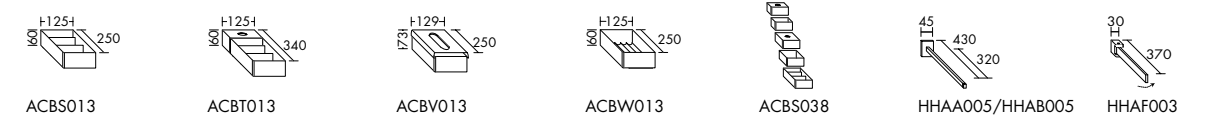

Waschtischunterschranke zu Geberit Wakeup

zu Wakeup 120545
WVJZ042zu Wakeup 120560
WVKA056zu Wakeup 120590
WVKA085zu Wakeup 120520
WVKA114

Waschtischunterschranke zu Geberit Wakeup 2.0

zu Wakeup 2.0 500222
WWWK040zu Wakeup 2.0 500259
WWIR052zu Wakeup 2.0 500229
WWIR055zu Wakeup 2.0 500249
WWIS069zu Wakeup 2.0 500250 /
500251
WWIS085zu Wakeup 2.0 500225 /
500253
WWIS115zu Wakeup 2.0 500223
WWIT116