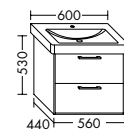

zu Subway 2.0
7113.F0 / 7113.6H / 7113.F1
WYCF056