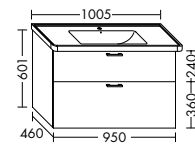

zu D-Neo 236710
WXPV095