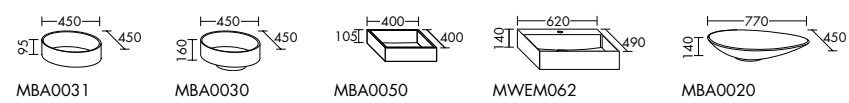

Mineralguss-Aufsatzwaschtische