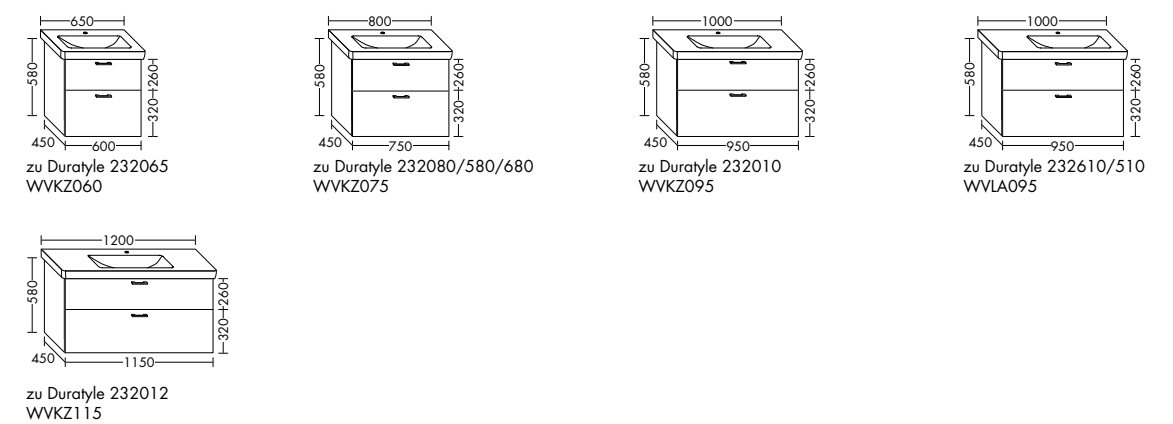

Waschtischunterschänke zu Duravit Duratyle