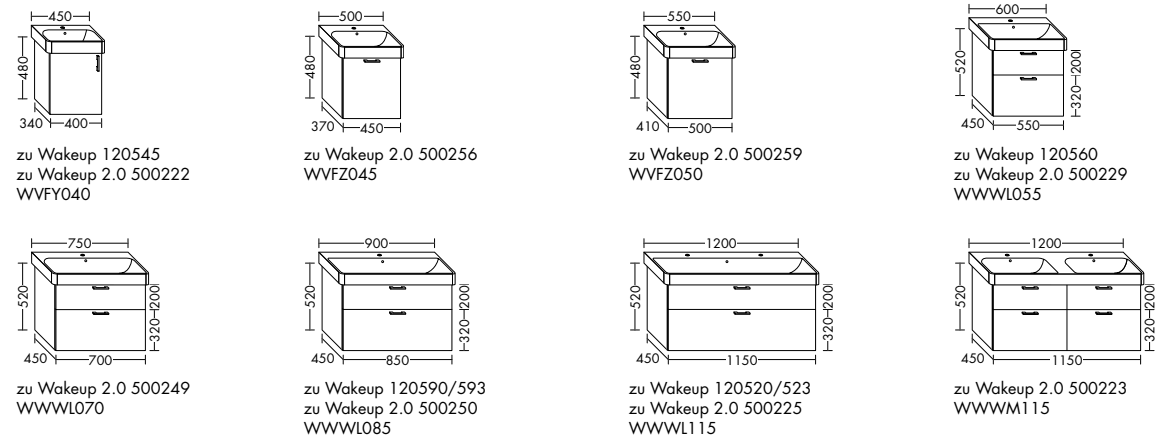

Waschtischunterschänke zu Geberit Wakeup