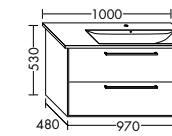

zu Levita 4134R1 /
4134R2 / 4134R3
WVKD097 R