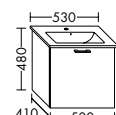

zu Me by Starck 233653
WXPX050