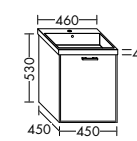

Waschtischunterschranke zu Kaldewei

zu Puro 3153
WWWK045