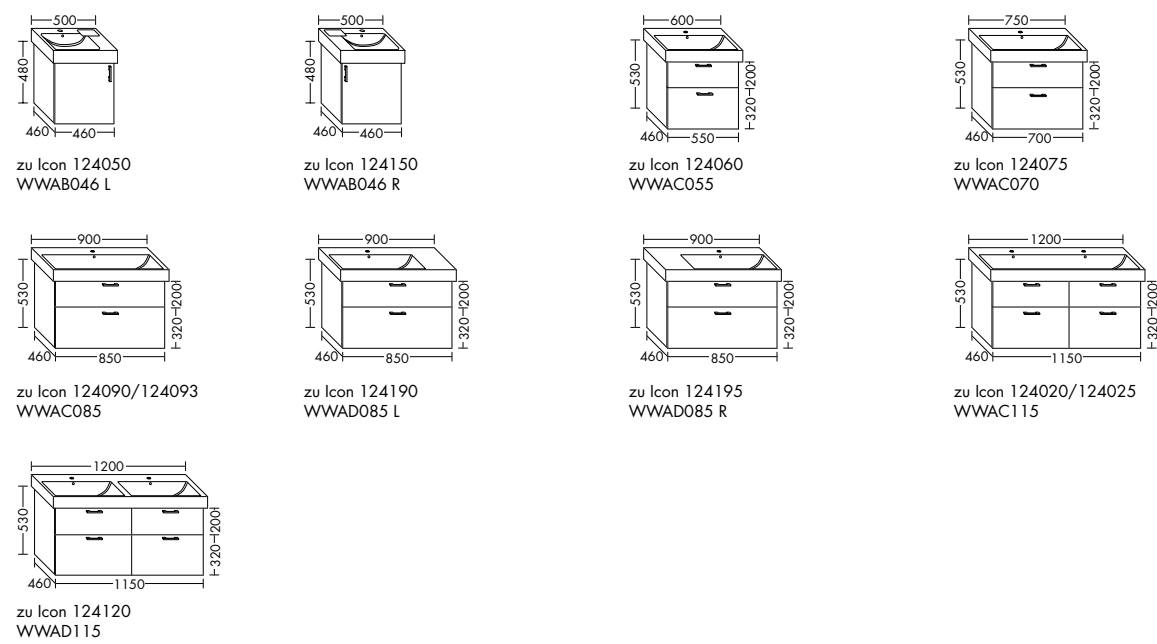

Hochschränke / Halbhoher Schrank

Gäste Bad - auch als Einzelkomponenten erhältlich!

Melaminfronten / Griff

Waschtischunterschänke zu Geberit Acanto

Waschtischunterschänke zu Geberit Icon

Waschtischunterschänke zu Geberit Icon Light