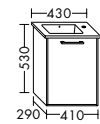

Waschtischunterschänke zu Duravit

zu ME by Starck 072343
WWTL041