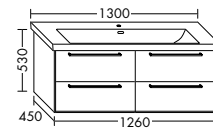

zu Subway 3.0
4A70D5 / 4A70D3 / 4A70D4
WYCL126