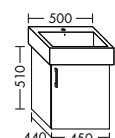

Waschtischunterschranke zu Duravit Vero

zu Vero 045450
WVZZ045