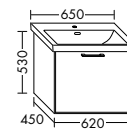

zu Subway 3.0
4A7065 / 4A7066
WYCI062