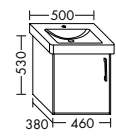

zu Subway 2.0
7315F0
WYCE046