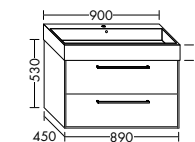

zu Puro 3158 / 3165
WWWK089