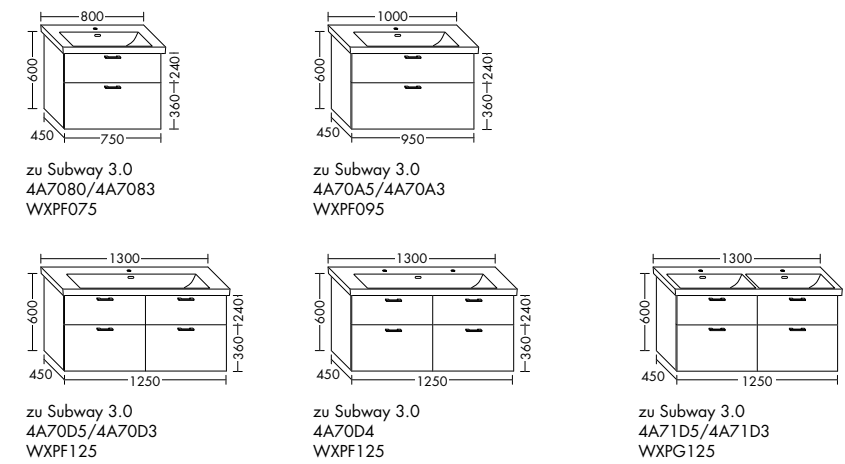

Waschtischunterschänke zu Villeroy&Boch Subway 3.0