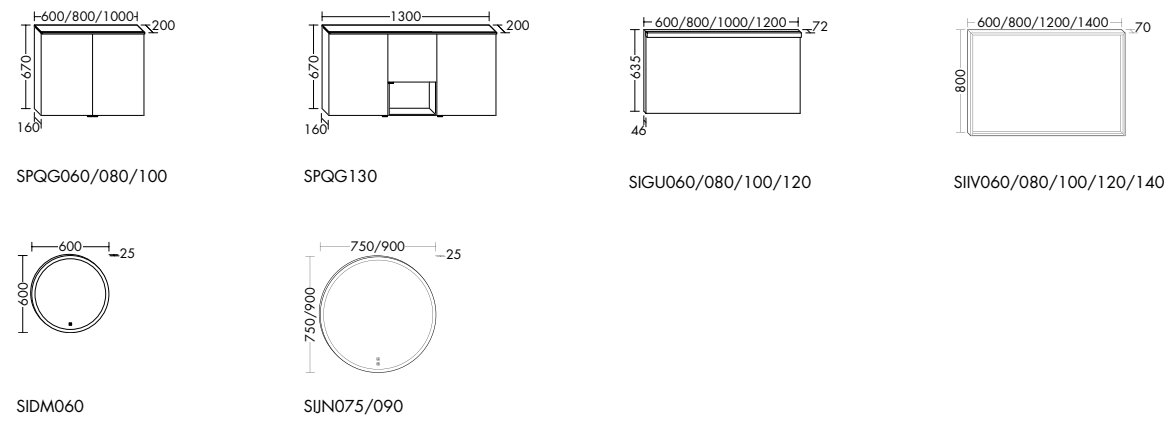

Spiegelschränke / Spiegel mit Beleuchtung