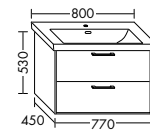

zu Subway 3.0
4A7080 / 4A7083
WYCK077