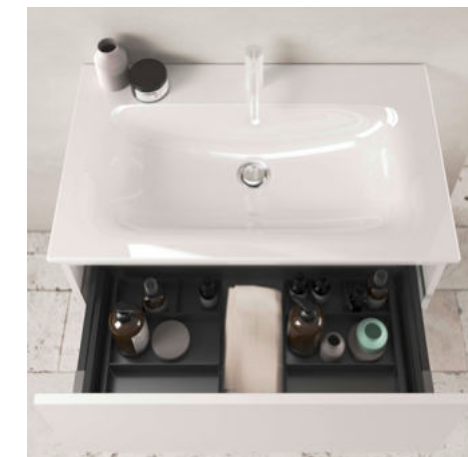

Griffe

G0090 Stangengriff Chrom
G0092 Griffleiste Chrom
P95 Stangengriff Chrom
G0234 Stangengriff Schwarz Matt
G0126 Tip-On-Technik Grifflos

Chiaro 2.0

Wünschen Sie sich für Ihr Badezimmer oder Gästebad Möbel mit klarer Geometrie und markantem Design? Dann könnte Chiaro 2.0 genau das Richtige für Sie sein.

Die geradlinige Optik der Möbel wird unterstrichen von einem anthrazitfarbenen Metallrahmen, der alle Waschtischunterschränke und Schränke zum Boden hin abschließt und Ihr Bad unverwechselbar macht.

Chiaro 2.0 ist in 6 hochwertigen Lackoberflächen erhältlich, jeweils in Hochglanz und Matt. Bei den Waschtischen handelt es sich um Keramik-Waschtische von Geberit.