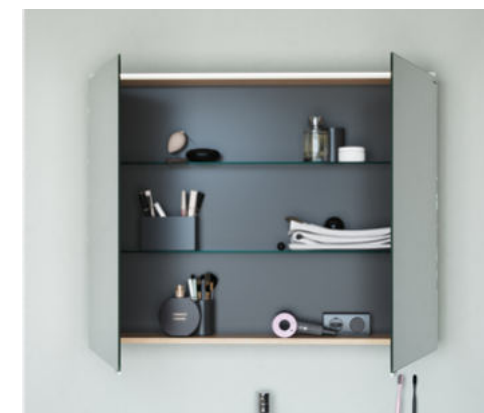

Badmöbel

Spiegelschrank SPIR080
Waschtisch mit Unterschrank SFIQ083
Hochschrank HSFC035

Oberflächen

Front: Weiß Glänzend Nr. F5838
Waschtisch: Keramik, Weiß Nr. C0001
Griff: Chrom M04

Angenehmes Licht und pflegeleichte Oberflächen. Nurro Pure Express in Eiche Dekor Cashmere führt beides in diesem Beispiel auf elegante Weise zusammen. Die Spiegelschränke sind fein abgestimmt auf das Design der Waschtischunterschränke. Die LED-Aufsatzleuchte sorgt für eine gleichmäßige und natürliche Ausleuchtung bei Make-up oder Rasur.