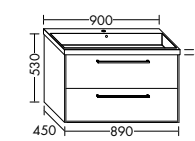

zu Puro 3155
WWWK089