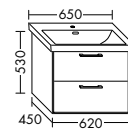

zu Subway 3.0
4A7065 / 4A7066
WYCI062