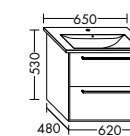

zu Levita 412465 /
412466 / 412467
WVKB062