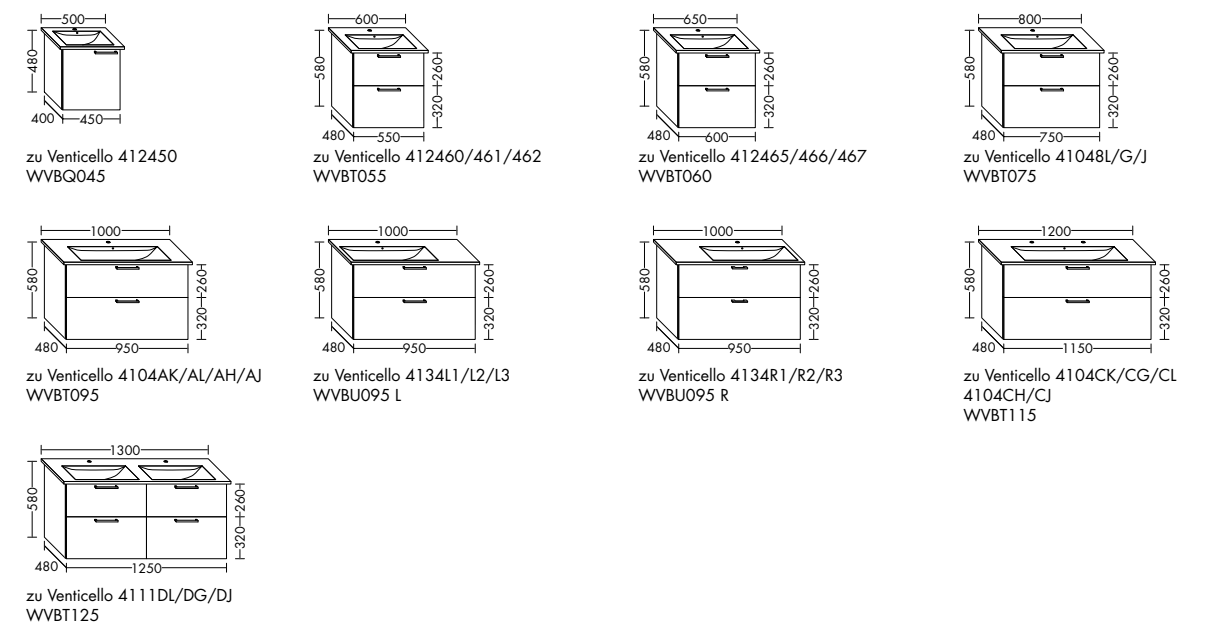

Waschtischunterschänke zu Villeroy&Boch Venticello