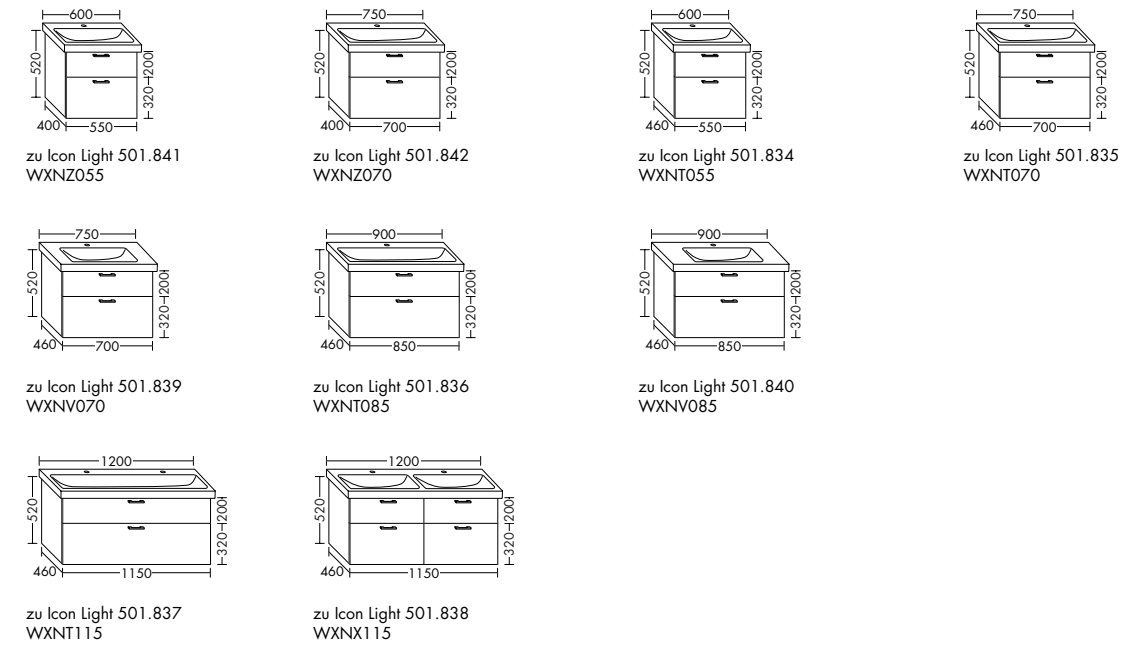

Hochschränke / Halbhoher Schrank

Gäste Bad - auch als Einzelkomponenten erhältlich!

Melaminfronten / Griff

Waschtischunterschänke zu Geberit Acanto

Waschtischunterschänke zu Geberit Icon

Waschtischunterschänke zu Geberit Icon Light