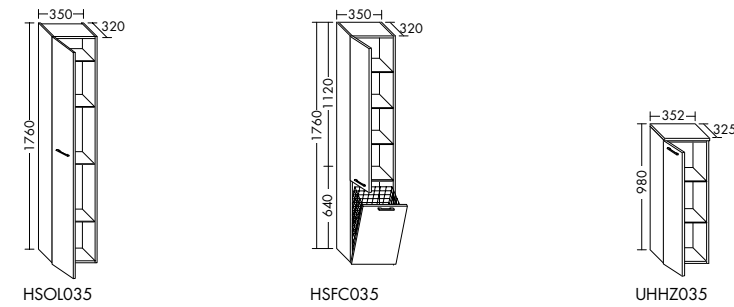

Gäste Bad - auch als Einzelkomponenten erhältlich!

Melaminfronten / Griff