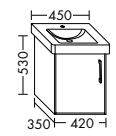

Waschtischunterschänke zu Subway 2.0

zu Subway 2.0
7315F5
WYCD042