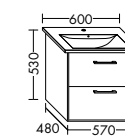

zu Levita 412460 XX /
412461 XX / 412462 XX
WVKB057