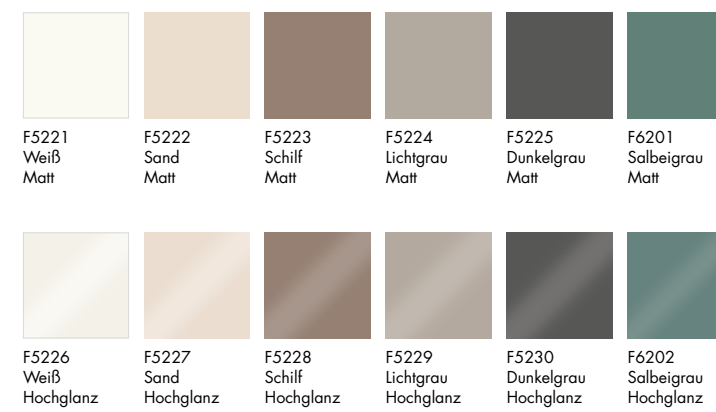

Lackfronten