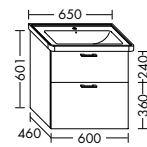

Waschtischunterschänke zu Villeroy&Boch Subway 3.0

Waschtischunterschänke zu Villeroy&Boch Venticello

Waschtischunterschänke zu Duravit Duratyle

Waschtischunterschranke zu Duravit D-Neo

zu D-Neo 236765
WXPV060