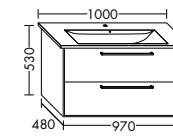

zu Levita 4104AK / 4104AL /
4104AH / 4104AJ
WVKB097