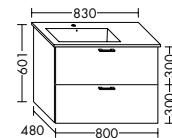

zu Me by Starck 234583/683
WWLY080