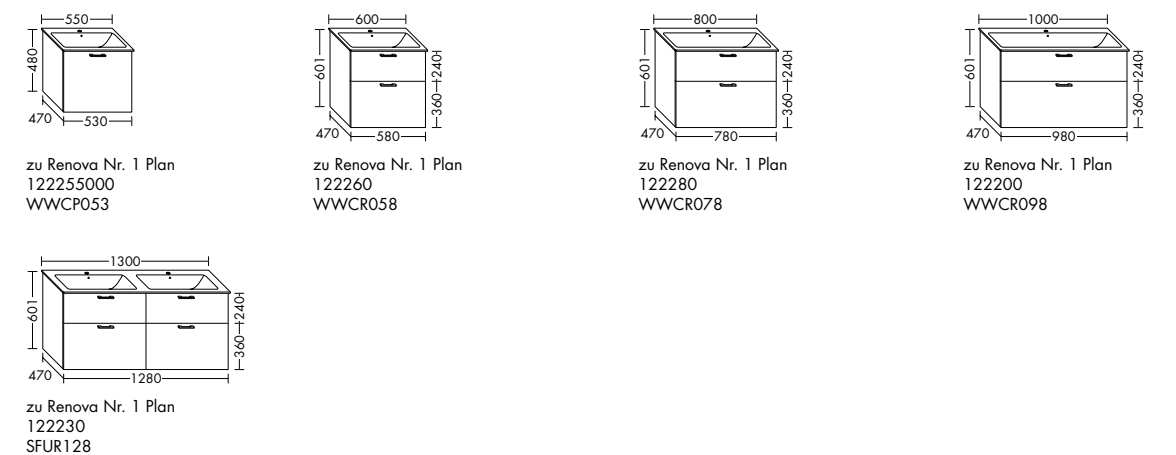

Waschtischunterschänke zu Geberit Renova Nr. 1 Plan