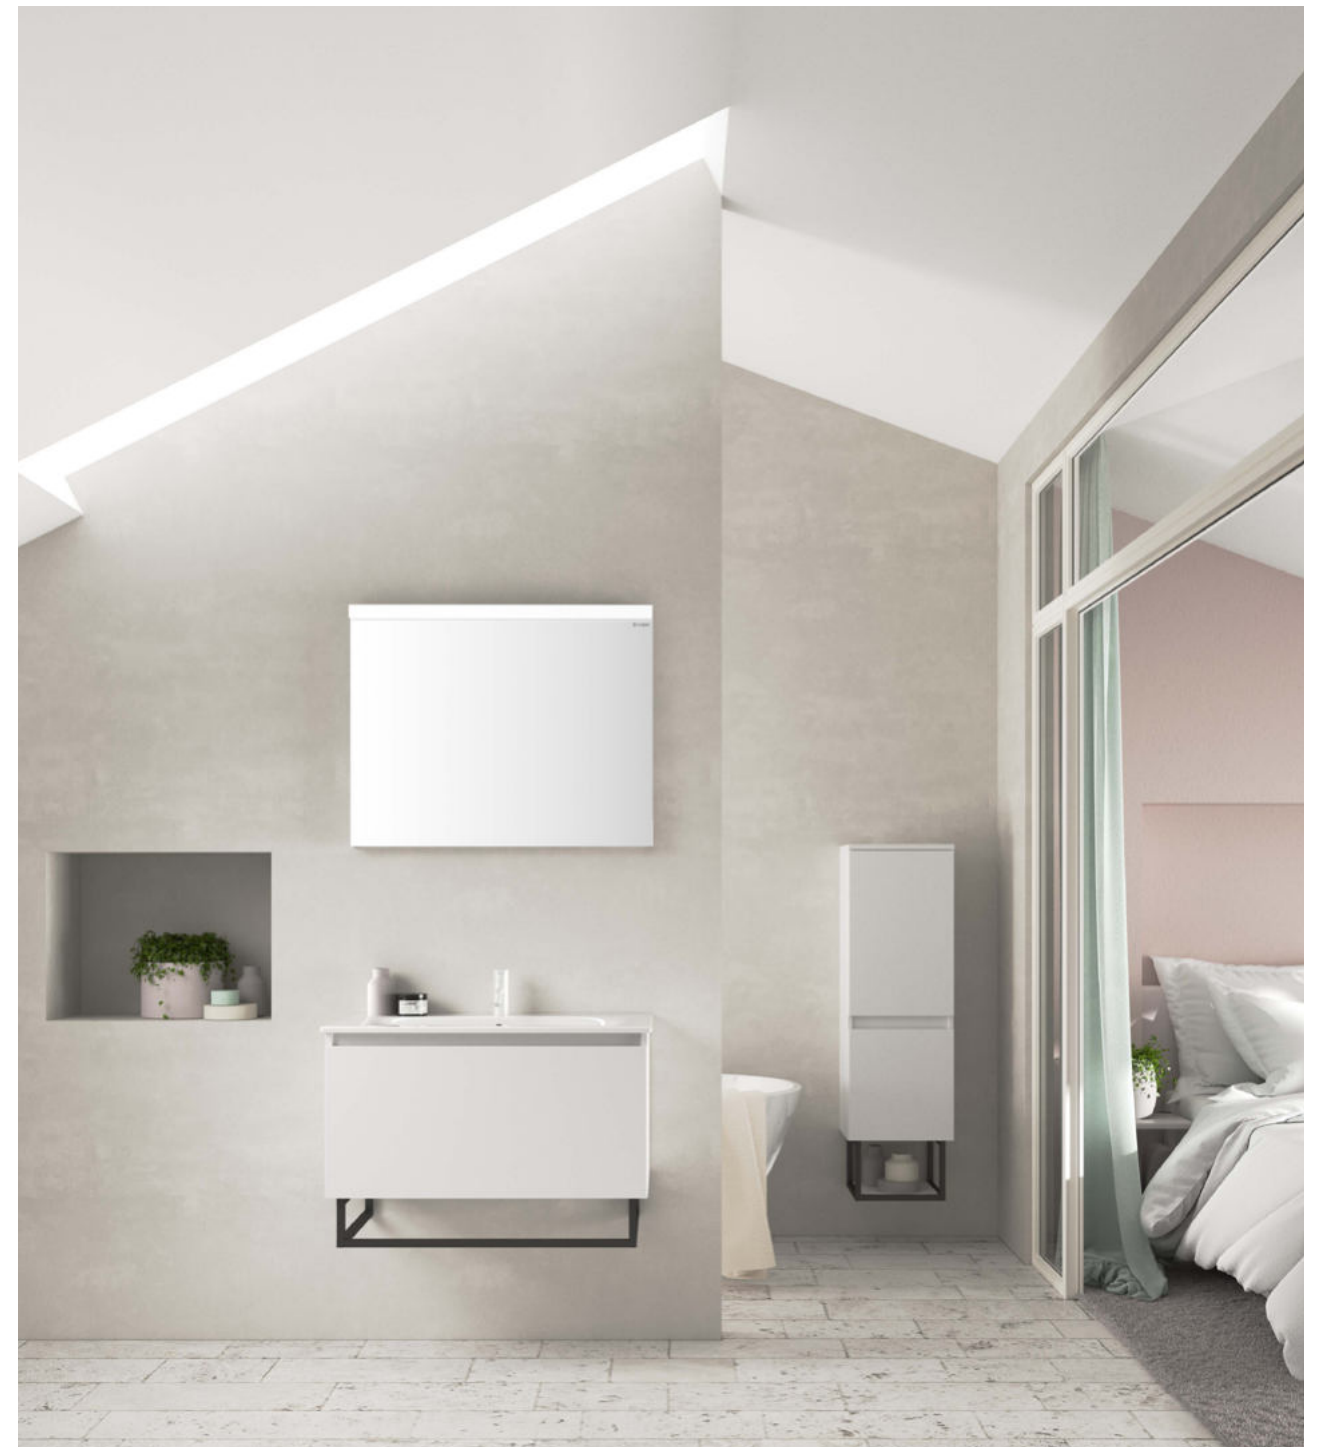

Griffe

G0090 Stangengriff Chrom
G0092 Griffleiste Chrom
P95 Stangengriff Chrom
G0234 Stangengriff Schwarz Matt
G0126 Tip-On-Technik Grifflos

Chiaro 2.0

Wünschen Sie sich für Ihr Badezimmer oder Gästebad Möbel mit klarer Geometrie und markantem Design? Dann könnte Chiaro 2.0 genau das Richtige für Sie sein.

Die geradlinige Optik der Möbel wird unterstrichen von einem anthrazitfarbenen Metallrahmen, der alle Waschtischunterschränke und Schränke zum Boden hin abschließt und Ihr Bad unverwechselbar macht.

Chiaro 2.0 ist in 6 hochwertigen Lackoberflächen erhältlich, jeweils in Hochglanz und Matt. Bei den Waschtischen handelt es sich um Keramik-Waschtische von Geberit.

Mit Chiaro 2.0 ist es ein Leichtes, Ihr Bad so zu gestalten, dass es Ruhe und Klarheit ausstrahlt. Auch dank simpler Details wie den Griffprofilen an Türen und Auszügen; sie sind in den Möbelkorpus integriert und – abgestimmt auf die Keramik – immer in Weiß glänzend gehalten.