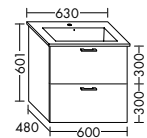

zu Me by Starck 233663
WVMM060