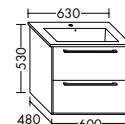

zu ME by Starck 233663
WWTM060