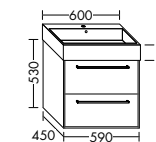

zu Puro 3157 / 3164
WWWK059