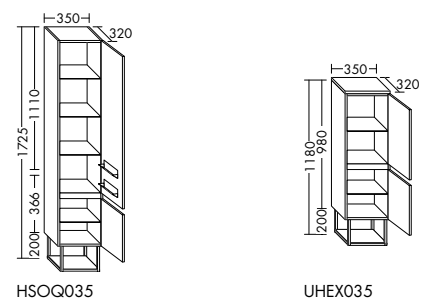

Hochschrank / Halbhoher Schrank