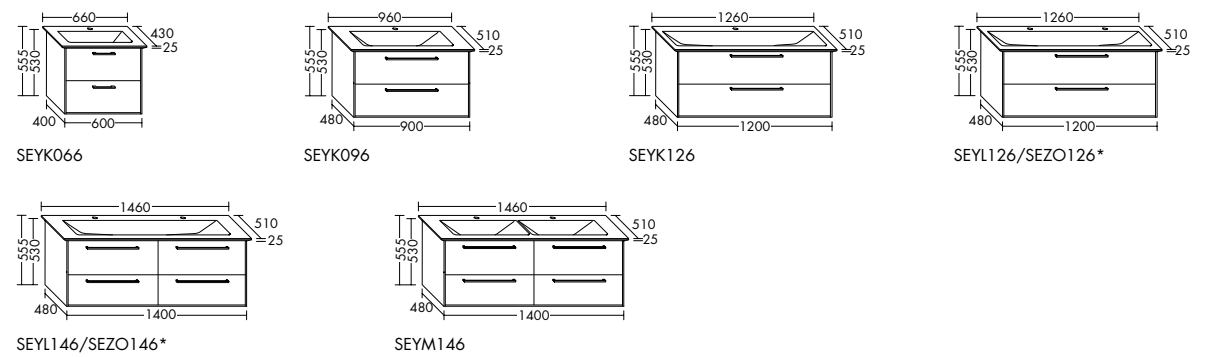

Mineralguss-Waschtische inkl. Waschtischunterschrank / *mit Kabelzug