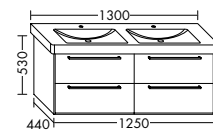

zu Subway 2.0
7175.DO
WYCG125