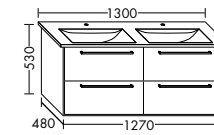

zu Levita 4111DL / 4111DG /
4111DJ
WVKE127