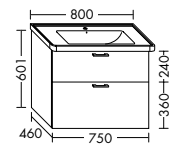

Waschtischunterschänke zu Villeroy&Boch Subway 3.0

Waschtischunterschänke zu Villeroy&Boch Venticello

Waschtischunterschänke zu Duravit Duratyle

Waschtischunterschranke zu Duravit D-Neo

zu D-Neo 236765
WXPV060