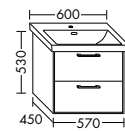

zu Subway 3.0
4A7060 / 4A7061
WYCI057