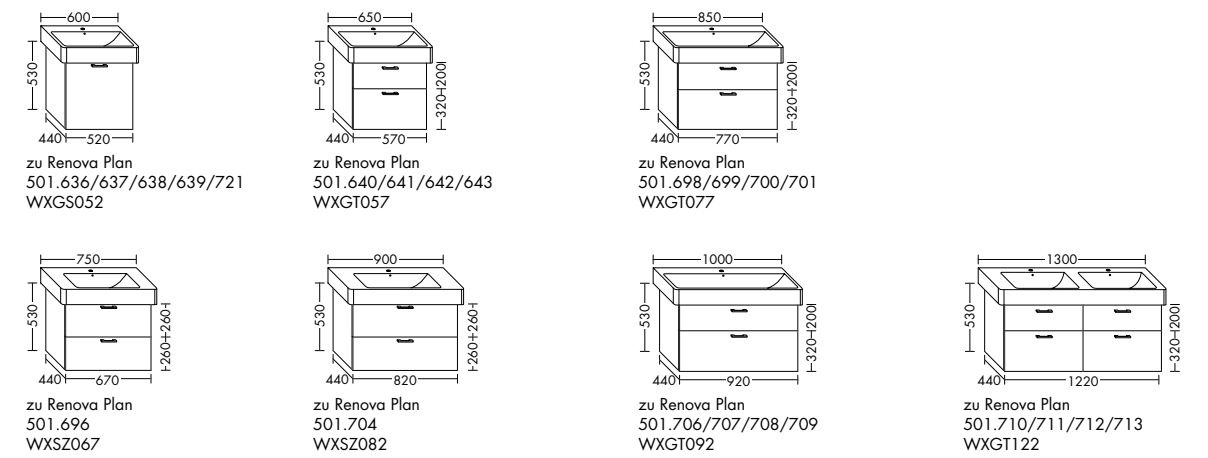

Waschtischunterschänke zu Geberit Renova Plan