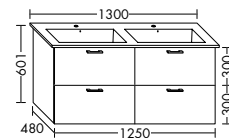

zu Me by Starck 233613
WVMM125