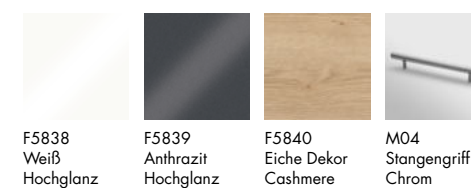

Gäste Bad - auch als Einzelkomponenten erhältlich!

Melaminfronten / Griff