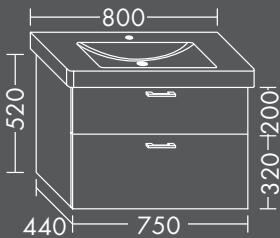

**FORMAT Design
Waschtisch-Unterschrank**

zu Villeroy & Boch Waschtisch
Subway 2.0 7175.80,
1 Schublade oben mit Siphonausschnitt
und Inneneinteilung,
1 Auszug unten,
H 520 x T 440 x B 750 mm

FOWUHH075...

In folgenden weiteren Größen erhältlich:
Breite 600, 950 mm