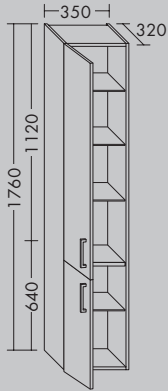

HOCHSCHRÄNKE

FORMAT Basic Hochschrank

1.760 x 350 x 320 mm,
2 Türen, 4 Glaseinlagen,
1 fester Boden,

Weiß matt,
Türen links

F018060010001

Weiß matt,
Türen rechts

F018060020001

Eiche Dekor Urban,
Türen links

F018060010002

Eiche Dekor Urban,
Türen rechts

F018060020002