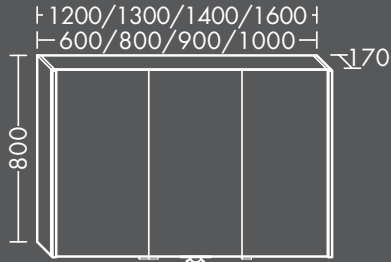

FORMAT Design LED-Spiegelschrank

Vertikale LED-Beleuchtung, Spiegeltüren beidseitig verspiegelt,
LED-Beleuchtung, 2700 - 6000 K,
1 Schalter-/ Steckdosenelement
Lichttemperatur-Steuerung: Kalt-/Warmweiß
und Dimmfunktion, Glaseinlegeböden,
LED-Waschtischbeleuchtung, 2 W, Energieeffizienzklasse G, IP24

LED 16,9 W, H 800 x T 170 x B 600 mm,
2 Türen

F01810019...

LED 16,9 W, H 800 x T 170 x B 800 mm,
2 Türen

F01810020...

LED 16,9 W, H 800 x T 170 x B 900 mm,
2 Türen

F01810021...

LED 16,9 W, H 800 x T 170 x B 1000 mm,
2 Türen

F01810022...

LED 16,9 W, H 800 x T 170 x B 1200 mm,
3 Türen, Anschlag links

F01810023...L

LED 16,9 W, H 800 x T 170 x B 1200 mm,
3 Türen, Anschlag rechts

F01810023...R

LED 16,9 W, H 800 x T 170 x B 1300 mm,
3 Türen, Anschlag links

F01810024...L

LED 16,9 W, H 800 x T 170 x B 1300 mm,
3 Türen, Anschlag rechts

F01810024...R

LED 16,9 W, H 800 x T 170 x B 1400 mm,
3 Türen, Anschlag links

F01810025...L

LED 16,9 W, H 800 x T 170 x B 1400 mm,
3 Türen, Anschlag rechts

F01810025...R

LED 16,9 W, H 800 x T 170 x B 1600 mm,
4 Türen

F01810026...