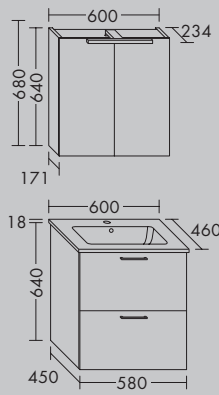

FORMAT BASIC BADMÖBEL. MODERNE UND ZEITLOSE OPTIK.

WASCHTISCHKOMBINATIONEN

FORMAT Basic Waschtischkombination

480 x 600 x 460 mm
bestehend aus:
Keramik-Waschtisch
- Muldentiefe 120 mm
- Beckenmaß 440 x 270 mm
Waschtischunterschrank
- 1 Auszug

weiß matt / alpinweiß

F018060030001

Eiche Dekor Urban / alpinweiß

F018060030002

FORMAT Basic Waschtischkombination

680 x 600 x 460 mm
bestehend aus:
Keramik-Waschtisch
- Muldentiefe 120 mm
- Beckenmaß 440 x 270 mm
Waschtischunterschrank
- 1 Auszug oben mit Siphonausschnitt
- 1 Auszug unten

weiß matt / alpinweiß

F018060050001

Eiche Dekor Urban / alpinweiß

F018060050002

FORMAT Basic Waschtischkombination

480 x 800 x 460 mm
bestehend aus:
Keramik-Waschtisch
- Muldentiefe 120 mm
- Beckenmaß 530 x 270 mm
Waschtischunterschrank
- 1 Auszug

weiß matt / alpinweiß

F018060040001

Eiche Dekor Urban / alpinweiß

F018060040002