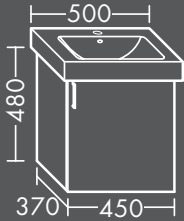

FOWYCS080...

In folgenden weiteren Größen erhältlich:
Breite 300, 400, 600, 700, 900 mm

DESIGN

WASCHTISCH-UNTERSCHRÄNKE

FORMAT Design Waschtisch-Unterschrank

zu FORMAT Design Keramik 500
(FO 04205...)
1 Tür,
H 480 x T 370 x B 450 mm

zu FORMAT Design Keramik 800
(FO 04215...)
1 Schublade oben mit Siphonausschnitt,
1 Auszug unten mit Inneneinteilung,
H 480 x T 460 x B 750 mm

FOWUMA075...

In folgenden weiteren Größen erhältlich:
Breite 550, 950, 1150 mm