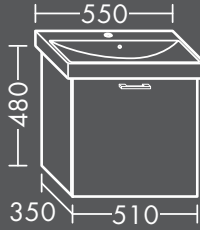

FOWWIV115...

**FORMAT Design
Waschtisch-Unterschrank**

zu Villeroy & Boch Waschtisch Avento
735845, 1 Tür
H 480 x T 350 x B 410 mm

links
FOWVPW040...L

rechts
FOWVPW040...R

**FORMAT Design
Waschtisch-Unterschrank**