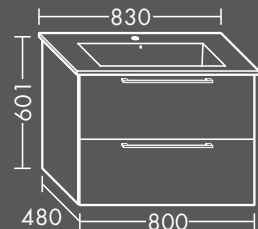

FORMAT Design Waschtisch-Unterschrank

zu Waschtisch Duravit
ME by Starck 233683,
1 Schublade oben mit Siphonausschnitt,
1 Auszug unten,
H 601 x T 480 x B 800 mm

FOWVFH080...

In folgenden weiteren Größen erhältlich:
Breite 600, 1000, 1200 mm