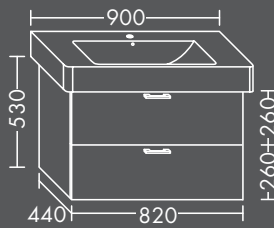

FORMAT Design Waschtisch-Unterschrank

zu Geberit Renova
PLAN 501.702 / 501.703 / 501.704 /
501.705,
1 Schublade oben mit Siphonausschnitt,
1 Auszug unten,
H 530 x T 440 x B 820 mm

F01810037...

In folgenden weiteren Größen erhältlich:
Breite 570, 620, 670, 770, 920 mm