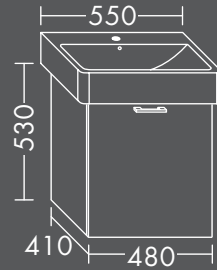

FORMAT Design Waschtisch-Unterschrank

zu Geberit Renova
PLAN 501.632 / 501.633 / 501.634 /
501.635,
1 Auszug,
H 530 x T 410 x B 480 mm

FOWXTW048...