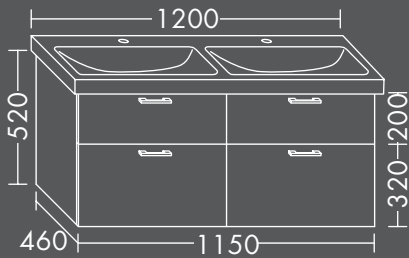

WASCHTISCH-UNTERSCHRÄNKE

FORMAT Design Waschtisch-Unterschrank

zu Geberit Icon Light 501.838,
2 Schubladen oben mit Siphonausschnitt,
2 Auszüge unten,
H 520 x T 460 x B 1150 mm

FOWXNT115...