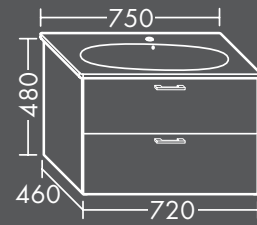

FOVMMM125...

**FORMAT Design
Waschtisch-Unterschrank**

zu Duravit D-Neo 236765
1 Schublade oben mit Siphonausschnitt,
1 Auszug unten,
H 601 x T 460 x B 750 mm

FOWXPV075...

In folgenden weiteren Größen erhältlich:
Breite 600, 950 mm