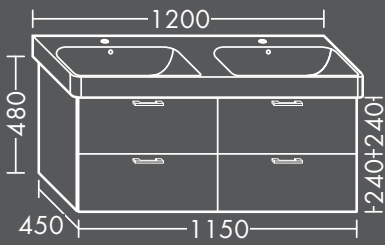

FORMAT Design
Waschtisch-Unterschrank

zu Geberit WakeUp 2.0 500223
2 Schubladen oben mit Siphonausschnitt,
2 Auszüge unten,
H 480 x T 450 x B 1150 mm

FOWWIV115...