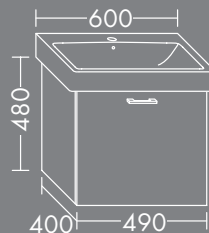

FORMAT Pro Q Waschtisch-Unterschrank

zu FORMAT Pro Q Keramik 600,
1 Auszug,
H 480 x T 400 x B 490 mm

FOVVYA049...