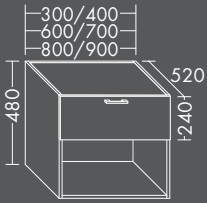

UNTERSCHRÄNKE

FORMAT Design Unterschrank

zu Konsolenplatten,
1 Auszug oben, 1 offenes Fach unten
H 480 x T 520 x B 800 mm

FOWYCP080...

In folgenden weiteren Größen erhältlich:
Breite 300, 400, 600, 700, 900 mm