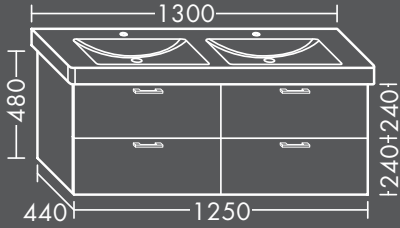

WASCHTISCH-UNTERSCHRÄNKE

FORMAT Design Waschtisch-Unterschrank

zu Villeroy & Boch Waschtisch
Subway 2.0 7175.DO,
2 Schubladen oben mit Siphonausschnitt,
2 Auszüge unten,
H 480 x T 440 x B 1250 mm

FOWWMN125...