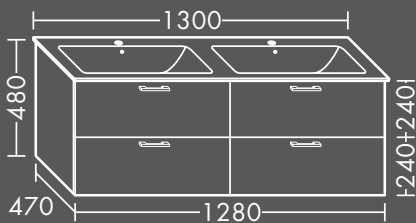

**FORMAT Design
Waschtisch-Unterschrank**

zu Geberit Renova Nr. 1 Plan
122230000,
2 Schubladen oben mit Siphonausschnitt,
2 Auszüge unten,
H 480 x T 470 x B 1280 mm

FOSFUQ128...