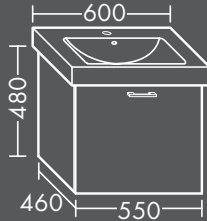

FORMAT Design Waschtisch-Unterschrank

zu FORMAT Design Keramik 600
(FO 04210...)
1 Auszug,
H 480 x T 460 x B 550 mm

FOWULZ055...