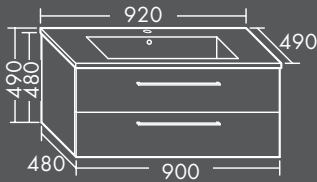

FORMAT Design Mineralguss-Waschtisch inkl. Waschtisch-Unterschrank

Muldentiefe 120 mm,
Beckenmaß 620 x 330 mm,
Waschtisch-Unterschrank:
1 Schublade oben mit Siphonausschnitt,
1 Auszug unten mit Innenteilung,
inkl. Raumsparnsiphon,
H 490 x T 490 x B 920 mm

FOSFOU092...