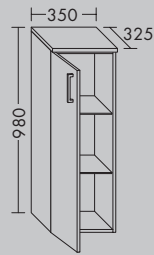

FORMAT Basic Halbhochschrank

980 x 352 x 325 mm
1 Tür, 2 Glaseinlagen,
1 Abdeckplatte dekorgleich mit Front

Tür links,
weiß matt

F018060110001

Tür links,
Eiche Dekor Urban

F018060110002

Tür rechts,
weiß matt

F018060120001

Tür rechts,
weiß Eiche Dekor Urban

F018060120002