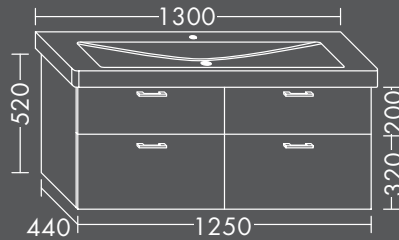

FORMAT Design Waschtisch-Unterschrank

zu Villeroy & Boch Waschtisch
Subway 2.0 7176.DO,
2 Schubladen oben und Inneneinteilung,
2 Auszüge unten,
H 520 x T 440 x B 1250 mm

FOWUUI125...