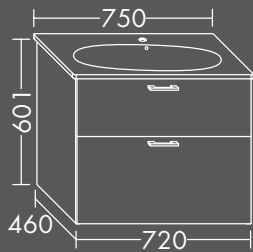

**FORMAT Design
Waschtisch-Unterschrank**

zu Geberit Acanto 500.641,
1 Schublade oben mit Siphonausschnitt,
1 Auszug unten,
H 601 x T 460 x B 720 mm

FOVWZN072...

In folgenden weiteren Größen erhältlich:
Breite 570, 870 mm