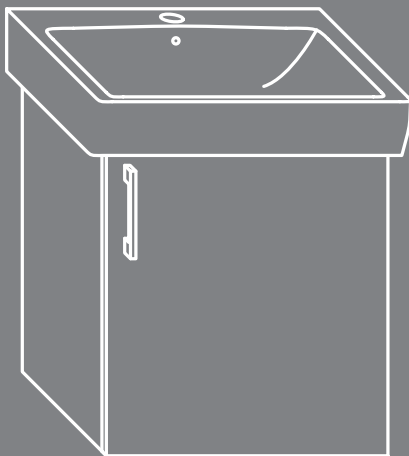

PRO

FORMAT PRO BADMÖBEL. NEBEN DEN VIELFÄLTIGEN OBERFLÄCHEN UND GRIFFFORMEN BIETEN WIR IHNEN AUCH NOCH ZWEI FUNKTIONALE VARIANTEN. DIE TÜRVARIANTE MIT ANSCHLAG LINKS ODER RECHTS SOWIE DIE SCHUBLADEN- ODER AUSZUGSVARIANTE. AUF WUNSCH AUCH ERHÄLTICH MIT DER BENUTZERFREUNDLICHEN TIP-ON-TECHNIK.

WASCHTISCH-UNTERSCHRANK

TIP-ON-TECHNIK
FÜR ALLE
FORMAT PRO
BADMÖBEL
MÖGLICH.

FORMAT Pro Q Waschtisch-Unterschrank

zu FORMAT Pro Q Keramik 500,
1 Tür
H 480 x T 360 x B 410 mm

Anschlag links
FOVWXZ041...L

Anschlag rechts
FOVWXZ041...R

FORMAT Pro Q Waschtisch-Unterschrank

zu FORMAT Pro Q Keramik 550,
1 Auszug,
H 480 x T 380 x B 460 mm

FOVVYA046...

FORMAT Pro Q Waschtisch-Unterschrank

zu FORMAT Pro Q Keramik 600,
1 Auszug,
H 480 x T 400 x B 490 mm

FOVVYA049...

FORMAT Pro Q Waschtisch-Unterschrank

zu FORMAT Pro Q Keramik 650,
1 Auszug,
H 480 x T 420 x B 540 mm

FOVVYA054...