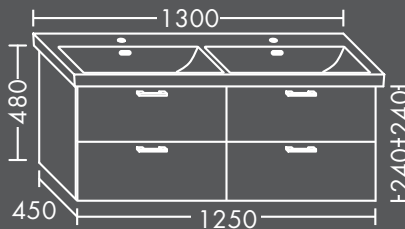

**FORMAT Design
Waschtisch-Unterschrank**

zu Villeroy & Boch Waschtisch
Subway 3.0 4A71D5 / 4A71D3
2 Schubladen oben mit Siphonausschnitt,
2 Auszüge unten, inkl. Raumspar-siphon,
H 480 x T 450 x B 1250 mm

F01810033...