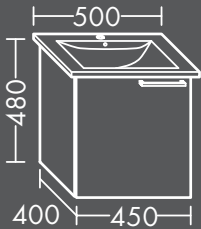

WASCHTISCH-UNTERSCHRÄNKE

FORMAT Design Waschtisch-Unterschrank

für Villeroy & Boch Waschtisch Levita
4124 50 XX, 1 Tür,
H 480 x T 400 x B 450 mm

links

FOWVBQ045...L

rechts

FOWVBQ045...R