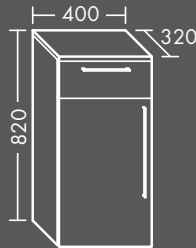

**FORMAT Design
Halbhoher Schrank**

1 Tür, 1 Schublade,
1 Glaseinlegeboden, inkl. Abdeckplatte,
H 820 x T 320 x B 400 mm

links

FOUHBD040...L

rechts

FOUHBD040...R

Maßanfertigung möglich
(Höhe: 601 – 820 mm, Breite: 300 – 400 mm).