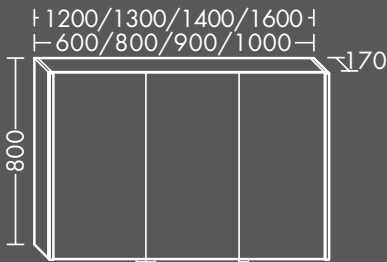

LED-SPIEGELSCHRÄNKE

FORMAT Design LED-Spiegelschrank

Vertikale LED-Beleuchtung, 4250 K,
Spiegeltüren beidseitig verspiegelt, Glaseinlegeböden,
Schalter-/ Steckdosenelement, Energieeffizienzklasse G , IP 24

LED 14,9 W, H 800 x T 170 x B 600 mm,
2 Türen

FOSPKV060...

LED 14,9 W, H 800 x T 170 x B 800 mm,
2 Türen

FOSPKV080...

LED 14,9 W, H 800 x T 170 x B 900 mm,
2 Türen

FOSPKV090...

LED 14,9 W, H 800 x T 170 x B 1000 mm,
2 Türen

FOSPKV100...

LED 14,9 W, H 800 x T 170 x B 1200 mm,
3 Türen, Anschlag links

FOSPKV120...L

LED 14,9 W, H 800 x T 170 x B 1200 mm,
3 Türen, Anschlag rechts

FOSPKV120...R

LED 14,9 W, H 800 x T 170 x B 1300 mm,
3 Türen, Anschlag links

FOSPKV130...L

LED 14,9 W, H 800 x T 170 x B 1300 mm,
3 Türen, Anschlag rechts

FOSPKV130...R

LED 14,9 W, H 800 x T 170 x B 1400 mm,
3 Türen, Anschlag links

FOSPKV140...L

LED 14,9 W, H 800 x T 170 x B 1400 mm,
3 Türen, Anschlag rechts

FOSPKV140...R

LED 14,9 W, H 800 x T 170 x B 1600 mm,
4 Türen

FOSPKV160...