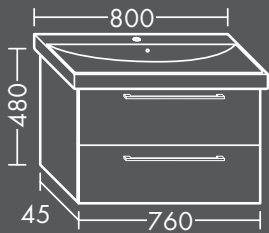

**FORMAT Design
Waschtisch-Unterschrank**

für Villeroy & Boch Waschtisch Avento
415680,
1 Schublade oben mit Siphonausschnitt,
1 Auszug unten,
H 480 x T 450 x B 760 mm

FOWVPY076...

In folgenden weiteren Größen erhältlich:
Breite 560, 600, 960 mm