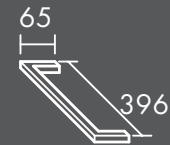

H 60 x T 320 x B 45 mm

FOHHAB005P95

H 60 x T 430 x B 45 mm

FOHHAA005P95

FORMAT Design Handtuchhalter

Chrom, nur für Konsolenplatte WPAR,
Montage unterhalb der Platte,

H 65 x T 396 x B 12 mm

FOAC040P95