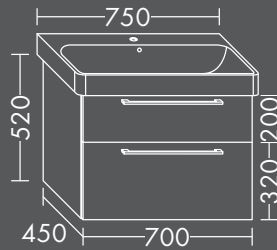

FOWVFZ050...

FORMAT Design Waschtisch-Unterschrank

für Geberit WakeUp 2.0 500249,
1 Schublade oben mit Siphonausschnitt,
1 Auszug unten,
H 480 x T 450 x B 700 mm

FOWVGA070...

In folgenden weiteren Größen erhältlich:
Breite 550, 850, 1150 mm