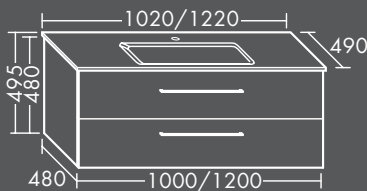

FORMAT Design
Glas-Waschtisch
inkl. Waschtisch-Unterschrank

Glas-Waschtisch: Weiß (A0133), Muldentiefe 90 mm,
Beckenmaß 580 x 295 mm

Waschtisch-Unterschrank:
2 Auszüge, inkl. Raumsparsiphon

H 495 x T 490 x B 1020 mm

FOSE01102...

H 495 x T 490 x B 1220 mm

FOSE01122...

Glaswaschtische nur mit 1-Loch-Armatur möglich.