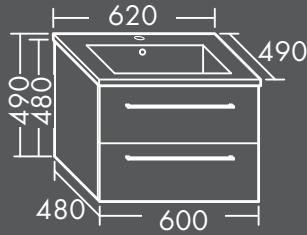

FORMAT Design Mineralguss-Waschtisch inkl. Waschtisch-Unterschrank

Muldentiefe: 120 mm,
Beckenmaß: 520 x 330 mm,
Waschtisch-Unterschrank:
1 Schublade oben mit Siphonausschnitt,
1 Auszug unten mit Innenteilung,
inkl. Raumsparnsiphon,
H 490 x T 490 x B 620 mm

FOSFOU062...