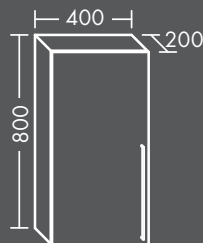

rechts

FOUHBD040...R

Maßanfertigung möglich
(Höhe: 601 – 820 mm, Breite: 300 – 400 mm).

**FORMAT Design
Halbhoher Schrank**

2 Türen, 1 Schublade,
inkl. Abdeckplatte

H 820 x T 320 x B 600 mm

1 Glaseinlegeboden

FOUHIJ060...

H 820 x T 320 x B 800 mm

1 Melamineinlegeboden

FOUHIJ080...

Bei Griff G0146 sind die Griffe
übereinander angeordnet.
Tip-On nicht möglich.

HÄNGESCHRANK

**FORMAT Design
Hängeschrank**

1 Tür, 1 Glaseinlegeboden*,
H 800 x T 200 x B 400 mm

links

FOOJS040...L

rechts

FOOJS040...R

Maßanfertigung möglich (Höhe: 600 – 800 mm,
Tiefe: 170 – 400 mm, Breite: 300 – 400 mm),
* ab 601 mm 2 Glaseinlegeböden

DESIGN

WANDABLAGE

FORMAT Design Wandablage