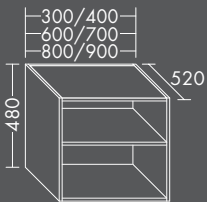

FORMAT Design Unterschrank

zu Konsolenplatten,
2 offene Fächer
H 480 x T 520 x B 800 mm

FOWYCR080...

In folgenden weiteren Größen erhältlich:
Breite 300, 400, 600, 700, 900 mm