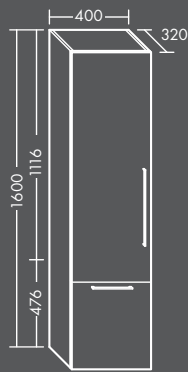

**FORMAT Design
Hochschrank**

1 Tür, Wäschekorb (Höhe: 220mm),
3 Glaseinlegeböden, 1 fester Boden,
H 1600 x T 320 x B 400 mm

links
F0181000401...

rechts
F0181000402...