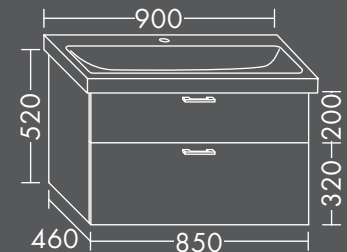

**FORMAT Design
Waschtisch-Unterschrank**

zu Waschtisch Geberit Icon Light 501.836,
1 Schublade oben mit Siphonausschnitt,
1 Auszug unten,
H 520 x T 460 x B 850 mm

FOWXNT085...

In folgenden weiteren Größen erhältlich:
Breite 550, 700, 1150 mm