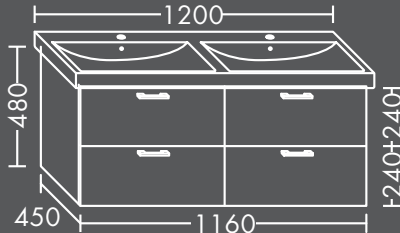

**FORMAT Design
Waschtisch-Unterschrank**

zu Villeroy & Boch Waschtisch Avento
4A23CK,
2 Schublade oben mit Siphonausschnitt,
2 Auszüge unten,
H 560 x T 450 x B 1160 mm

F01810035...