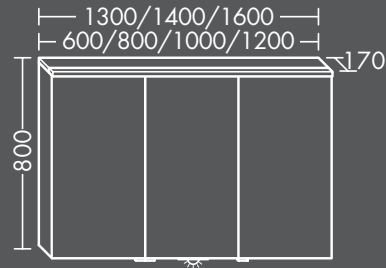

**FORMAT Design
LED-Spiegelschrank**

Horizontale LED-Aufsatzleuchte, 2700 – 6000 K,
Spiegeltüren beidseitig verspiegelt,
1 Schalter-/Steckdosenelement
Lichttemperatur-Steuerung: Kalt/Warmweiß
und Dimmfunktion, Glaseinlegeböden,
Energieeffizienzklasse G, IP24,
LED-Waschtischbeleuchtung, 2 W

LED 13,0 W, H 800 x T 170 x B 600 mm,
2 Türen

F01810011...

LED 16,9 W, H 800 x T 170 x B 800 mm,
2 Türen

F01810012...

LED 18,8 W, H 800 x T 170 x B 900 mm,
2 Türen

F01810013...

LED 20,7 W, H 800 x T 170 x B 1000 mm,
2 Türen

F01810014...

LED 24,6 W, H 800 x T 170 x B 1200 mm,
3 Türen, Anschlag links

F01810015...L

LED 24,6 W, H 800 x T 170 x B 1200 mm,
3 Türen, Anschlag rechts

F01810015...R

LED 28,5 W, H 800 x T 170 x B 1300 mm,
3 Türen, Anschlag links

F01810016...L

LED 28,5 W, H 800 x T 170 x B 1300 mm,
3 Türen, Anschlag rechts

F01810016...R

LED 30,4 W, H 800 x T 170 x B 1400 mm,
3 Türen, Anschlag links

F01810017...L

LED 30,4 W, H 800 x T 170 x B 1400 mm,
3 Türen, Anschlag rechts

F01810017...R

LED 34,2 W, H 800 x T 170 x B 1600 mm,
4 Türen

F01810018...