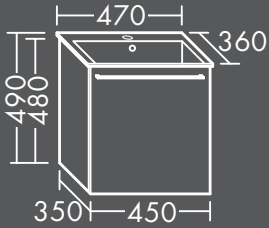

MINERALGUSS-WASCHTISCHE

FORMAT Design Mineralguss-Waschtisch inkl. Waschtisch-Unterschrank

Muldentiefe: 107 mm,
Beckenmaß: 370 x 230 mm,
Waschtisch-Unterschrank:
1 Auszug, inkl. Raumsparnsiphon,
H 490 x T 360 x B 470 mm

FOSFOU047...