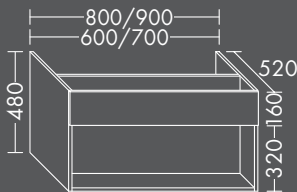

FORMAT Design Waschtisch-Unterschrank

1 Frontblende, 1 offenes Fach, Lichte Tiefe 300 mm, Revisionsblende, abnehmbar, nur in Verbindung mit Permanentab, inkl. Raumsparsiphon

H 480 x T 520 x B 800 mm

FOWYC0080...

In folgenden weiteren Größen erhältlich:
Breite 600, 700, 900 mm