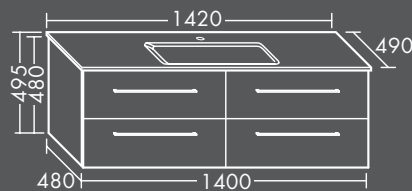

FORMAT Design
Glas-Waschtisch
inkl. Waschtisch-Unterschrank

Glas-Waschtisch: Weiß (A0133), Muldentiefe 90 mm,
Beckenmaß 580 x 295 mm,

Waschtisch-Unterschrank:

4 Auszüge,
inkl. Raumsparsiphon,
H 495 x T 490 x B 1420 mm

FOSE01142...

Glaswaschtische nur mit 1-Loch-Armatur möglich.