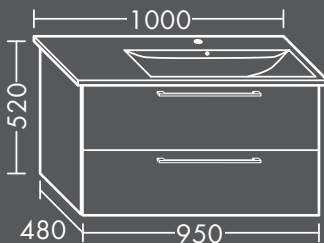

FORMAT Design Waschtisch-Unterschrank

zu Villeroy & Boch Waschtisch Levita
4134 R1 XX / 4134 R2 XX / 4134 R3 XX,
1 Schublade oben mit Siphonausschnitt,
1 Auszug unten,
H 520 x T 480 x B 950 mm

FOWVBS095R...