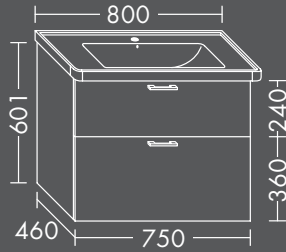

**FORMAT Design
Waschtisch-Unterschrank**

zu Duravit D-Neo 236765
1 Schublade oben mit Siphonausschnitt,
1 Auszug unten,
H 601 x T 460 x B 750 mm

FOWXPV075...

In folgenden weiteren Größen erhältlich:
Breite 600, 950 mm