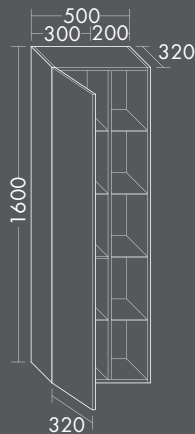

HOCHSCHRÄNKE

Version L

**FORMAT Design
Hochschrank**

1 Tür, wird durch Überstand geöffnet,
4 Glaseinlegeböden, 1 Regal mit 4 Einlege-
böden inkl. vertikaler LED-Beleuchtung 7,4 W,
4200 K, Raumschaltung, 1 Mittelseite,
Energieeffizienzklasse G, IP20,
H 1600 x T 320 x B 500 mm

links

FOHSES050...L

rechts

FOHSES050...R

Tip On nicht möglich.

Bei den hochglänzenden Fronten
ist die Tür zweiteilig und verbunden.

**FORMAT Design
Hochschrank**

1 Tür, wird durch Überstand geöffnet,
4 Glaseinlegeböden, 1 Regal mit 4 Einlege-
böden, 1 Mittelseite
H 1600 x T 320 x B 500 mm

links

FOHSRT050...L

rechts

FOHSRT050...R

**FORMAT Design
Hochschrank**

1 Tür, 4 Glaseinlegeböden,
offenes Regal mit 4 Einlegeböden,
H 1600 x T 320 x B 500 mm

links

FOHSKS050...L

rechts

FOHSKS050...R

Abbildung: Version L: Regal links, Türanschlag rechts.
Bei den hochglänzenden Fronten
ist die Tür zweiteilig und verbunden.