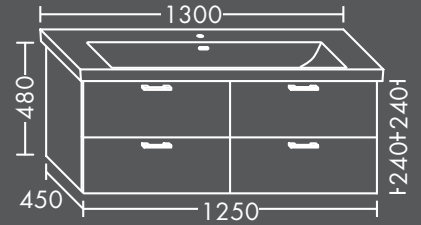

**FORMAT Design
Waschtisch-Unterschrank**

zu Villeroy & Boch Waschtisch
Subway 3.0 4A70D5 / 4A70D3 / 4A70D4
2 Schubladen oben,
2 Auszüge unten,
H 480 x T 450 x B 1250 mm

F0WXP0125...