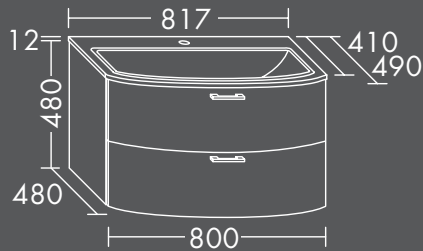

F01810025...R

LED 16,9 W, H 800 x T 170 x B 1600 mm,
4 Türen

F01810026...

DESIGN

KERAMIK-WASCHTISCHE

FORMAT Design Keramik-Waschtisch inkl. Waschtisch-Unterschrank

Muldentiefe: 120 mm,
Beckenmaß: 659x308 mm,
Waschtisch-Unterschrank:
2 Auszüge gebogen, inkl. Metallkonsolen,
Korpustiefe seitlich: 380 mm
inkl. Raumsparsiphon,
H 492 x T 490 x B 817 mm