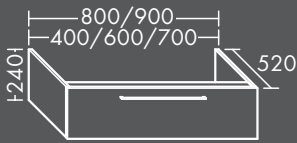

UNTERSCHRÄNKE

FORMAT Design Unterschrank

zu Konsolenplatten,
1 Schublade inkl. Metallkonsolen,
H 240 x T 520 x B 800 mm

FOWVVX080...

In folgenden weiteren Größen erhältlich:
Breite 400, 600, 700, 900 mm

FORMAT Design Unterschrank