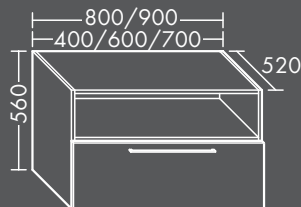

FORMAT Design Unterschrank

zu Konsolenplatten,
1 offenes Fach oben, 1 Auszug unten,
H 560 x T 520 x B 800 mm

FOWVWB080...

In folgenden weiteren Größen erhältlich:
Breite 400, 600, 700, 900 mm