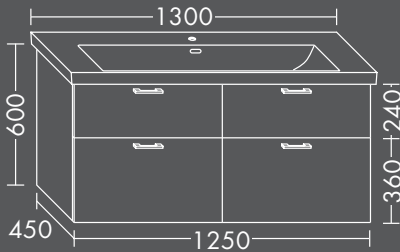

**FORMAT Design
Waschtisch-Unterschrank**

zu Villeroy & Boch Waschtisch
Subway 3.0 4A70D5 / 4A70D3 / 4A70D4
2 Schubladen oben,
2 Auszüge unten,
H 600 x T 450 x B 1250 mm

F0WXP0125...