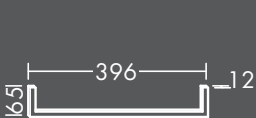

HANDTUCHHALTER

FORMAT Design Handtuchhalter

Chrom, Montage unterhalb der Platte,
nur für WPAR..., H 65 x T 396 x B 12 mm

FOAC040