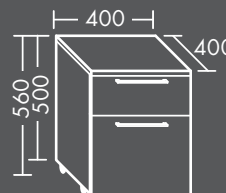

ROLLCONTAINER

FORMAT Design Rollcontainer

1 Auszug, 1 Schublade,
Korpshöhe: 500 mm,
H 560 x T 400 x B 400 mm

FORCAE040...

Holzmaserung Front und Korpus vertikal.