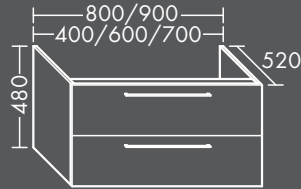

UNTERSCHRÄNKE

FORMAT Design Unterschrank

zu Konsolenplatten,
1 Schublade inkl. Metallkonsolen,
H 240 x T 520 x B 800 mm

FOWVVX080...

In folgenden weiteren Größen erhältlich:
Breite 400, 600, 700, 900 mm

FORMAT Design Unterschrank