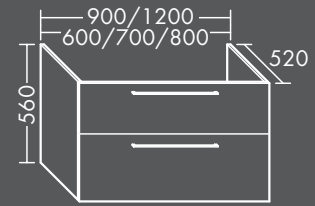

FORMAT Design Waschtisch-Unterschrank

1 Schublade mit Siphonausschnitt und Innenteilung, 1 Auszug unten, H 560 x T 520 x B 800 mm

FOWVVW080...

In folgenden weiteren Größen erhältlich:
Breite 600, 700, 900, 1200 mm