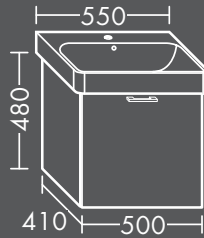

FORMAT Design Waschtisch-Unterschrank

für Geberit WakeUp 2.0 500259,
1 Auszug,
H 480 x T 410 x B 500 mm

FOWVFZ050...