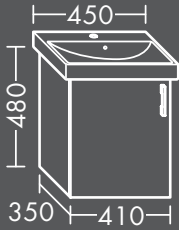

**FORMAT Design
Waschtisch-Unterschrank**

zu Villeroy & Boch Waschtisch Avento
735845, 1 Tür
H 480 x T 350 x B 410 mm

links
FOWVPW040...L

rechts
FOWVPW040...R