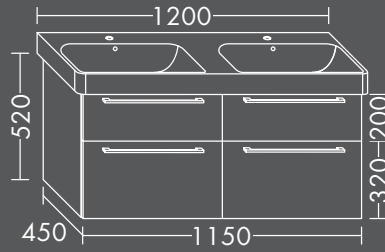

FORMAT Design
Waschtisch-Unterschrank

zu Geberit WakeUp 2.0 500223
2 Schubladen oben mit Siphonausschnitt
und Inneneinteilung, 2 Auszüge unten,
H 520 x T 450 x B 1150 mm

FOWWIV115...