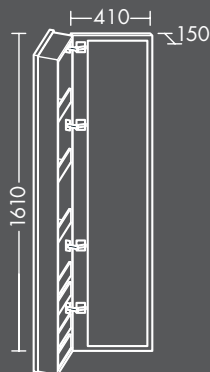

GANZKÖRPERSPIEGEL

**FORMAT Design
Ganzkörperspiegel**

1 Koffertür, 5 Ablagen, 1 Spiegel,
H 1610 x T 150 x B 410 mm

links

FOSPCB040...L

rechts

FOSPCB040...R

Anschlagseite: Mindestabstand zur Wand 150 mm,
Tip-On nicht möglich