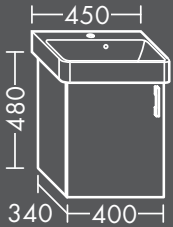

WASCHTISCH-UNTERSCHRÄNKE

FORMAT Design Waschtisch-Unterschrank

zu Geberit WakeUp 2.0 500222,
1 Tür,
H 480 x T 340 x B 400 mm

links
FOWVFY040...L

rechts
FOWVFY040...R