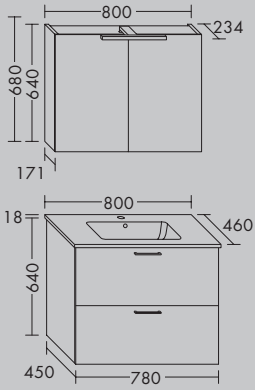

BASIC

Version R

FORMAT Basic Waschtischkombination

680 x 800 x 460 mm

bestehend aus:

- Keramik-Waschtisch
- Muldentiefe 120 mm
- Beckenmaß 530 x 270 mm

Waschtischunterschrank

- 1 Auszug oben mit Siphonausschnitt
- 1 Auszug unten

weiß matt / alpinweiß

F018060060001

Eiche Dekor Urban / alpinweiß

F018060060002

FORMAT Basic Waschtischkombination

480 x 450 x 235 mm

bestehend aus:

- Keramik-Waschtisch
- Muldentiefe 75 mm
- Beckenmaß 270 x 160 mm

- reversibel

- nicht absperrbar

Waschtischunterschrank

- 1 Tür

weiß matt / alpinweiß

Tür links

F018060070001

Eiche Dekor Urban / alpinweiß

Tür links

F018060070002

weiß matt / alpinweiß

Tür rechts

F018060080001

Eiche Dekor Urban / alpinweiß

Tür rechts

F018060080002