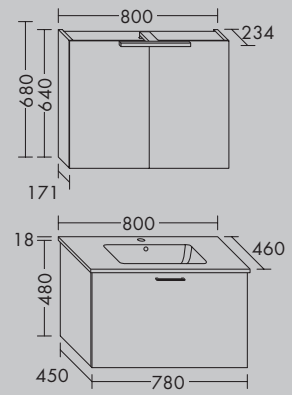

FORMAT BASIC BADMÖBEL. MODERNE UND ZEITLOSE OPTIK.

WASCHTISCHKOMBINATIONEN

FORMAT Basic Waschtischkombination

480 x 600 x 460 mm
bestehend aus:
Keramik-Waschtisch
- Muldentiefe 120 mm
- Beckenmaß 440 x 270 mm
Waschtischunterschrank
- 1 Auszug

weiß matt / alpinweiß

F018060030001

Eiche Dekor Urban / alpinweiß

F018060030002

FORMAT Basic Waschtischkombination

680 x 600 x 460 mm
bestehend aus:
Keramik-Waschtisch
- Muldentiefe 120 mm
- Beckenmaß 440 x 270 mm
Waschtischunterschrank
- 1 Auszug oben mit Siphonausschnitt
- 1 Auszug unten

weiß matt / alpinweiß

F018060050001

Eiche Dekor Urban / alpinweiß

F018060050002

FORMAT Basic Waschtischkombination

480 x 800 x 460 mm
bestehend aus:
Keramik-Waschtisch
- Muldentiefe 120 mm
- Beckenmaß 530 x 270 mm
Waschtischunterschrank
- 1 Auszug

weiß matt / alpinweiß

F018060040001

Eiche Dekor Urban / alpinweiß

F018060040002