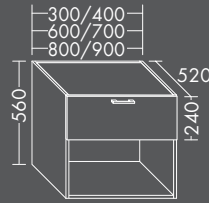

UNTERSCHRÄNKE

FORMAT Design Unterschrank

zu Konsolenplatten,
1 Auszug oben, 1 offenes Fach unten
H 480 x T 520 x B 800 mm

FOWYCP080...

In folgenden weiteren Größen erhältlich:
Breite 300, 400, 600, 700, 900 mm