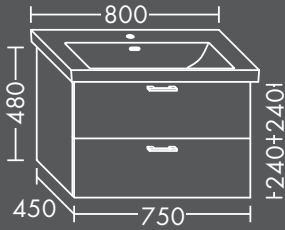

**FORMAT Design
Waschtisch-Unterschrank**

zu Villeroy & Boch Waschtisch
Subway 3.0 4A7080 / 4A7083,
1 Schublade oben mit Siphonausschnitt
und Inneneinteilung,
1 Auszug unten, inkl. Raumspar-siphon,
H 480 x T 450 x B 750 mm

F01810030...

In folgenden weiteren Größen erhältlich:
Breite 550, 600, 950 mm