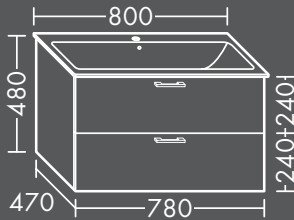

**FORMAT Design
Waschtisch-Unterschrank**

zu Geberit Renova Nr. 1 Plan
122280000,
1 Schublade oben mit Siphonausschnitt,
1 Auszug unten,
H 480 x T 470 x B 780 mm

FOWWCQ078...

In folgenden weiteren Größen erhältlich:
Breite 580, 980 mm