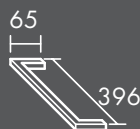

FORMAT Design Handtuchhalter

Metall, zur Montage an
Konsolenplatte/Waschtischunterschrank,
H 12 x T 396 x B 65 mm

FOHH401K