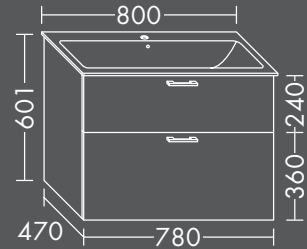

**FORMAT Design
Waschtisch-Unterschrank**

zu Geberit Renova Nr. 1 Plan
122280000,
1 Schublade oben mit Siphonausschnitt,
1 Auszug unten,
H 601 x T 470 x B 780 mm

FOWWCR078...

In folgenden weiteren Größen erhältlich:
Breite 580, 980 mm