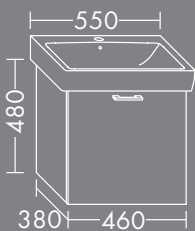

WASCHTISCH-UNTERSCHRANK

TIP-ON-TECHNIK
FÜR ALLE
FORMAT PRO
BADMÖBEL
MÖGLICH.

FORMAT Pro Q Waschtisch-Unterschrank

zu FORMAT Pro Q Keramik 500,
1 Tür
H 480 x T 360 x B 410 mm

Anschlag links
FOVWXZ041...L

Anschlag rechts
FOVWXZ041...R