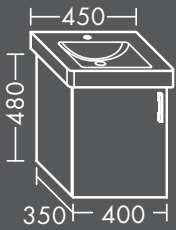

**FORMAT Design
Waschtisch-Unterschrank**

zu Villeroy & Boch Waschtisch
Subway 2.0 7315F5,
1 Tür,
H 480 x T 350 x B 400 mm

links

FOWWMP040...L

rechts

FOWWMP040...R

In folgender weiterer Größe erhältlich:
Breite 450 mm