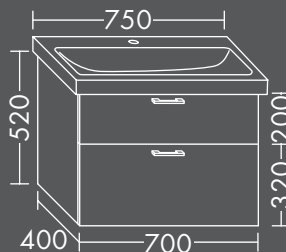

**FORMAT Design
Waschtisch-Unterschrank**

zu Waschtisch Geberit Icon Light 501.842,
1 Schublade oben mit Siphonausschnitt,
1 Auszug unten,
H 520 x T 400 x B 700 mm

FOWXNZ070...

In folgenden weiteren Größen erhältlich:
Breite 550 mm