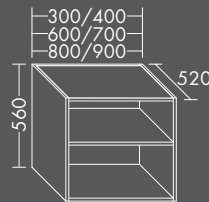

FORMAT Design Unterschrank

zu Konsolenplatten,
2 offene Fächer
H 560 x T 520 x B 800 mm

FOWYCS080...

In folgenden weiteren Größen erhältlich:
Breite 300, 400, 600, 700, 900 mm