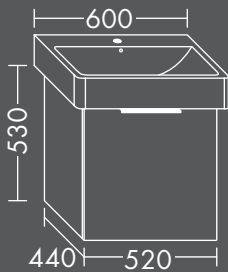

FORMAT Design Waschtisch-Unterschrank

zu Geberit Renova
PLAN 501.636 / 501.637 / 501.638 /
501.639 / 501.721,
1 Auszug,
H 530 x T 440 x B 520 mm

FOWXGS052...