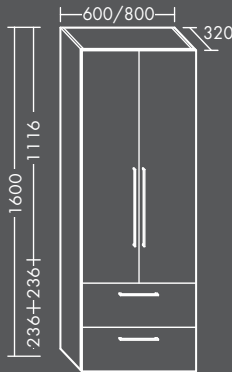

rechts
F0181000302...

**FORMAT Design
Hochschrank**

1 Tür, Wäschekorb (Höhe: 220mm),
3 Glaseinlegeböden, 1 fester Boden,
H 1600 x T 320 x B 400 mm

links
F0181000401...

rechts
F0181000402...

**FORMAT Design
Hochschrank**

2 Türen, 2 Schubladen,
2 Einlegeböden
H 1600 x T 320 x B 600 mm,

2 Glaseinlegeböden
F01810001...

H 1600 x T 320 x B 800 mm,
2 Melaminböden
F01810002...

Bei Griff G0146 sind die Griffe
übereinander angeordnet.