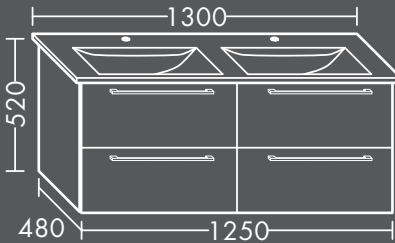

FORMAT Design Waschtisch-Unterschrank

zu Villeroy & Boch Waschtisch Levita
4111 DL XX / 4111 DG XX / 4111 DJ XX,
2 Schubladen oben mit Siphonausschnitt,
2 Auszüge unten,
H 520 x T 480 x B 1250 mm

FOWVBR125...