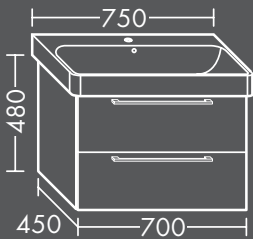

FORMAT Design Waschtisch-Unterschrank

für Geberit WakeUp 2.0 500249,
1 Schublade oben mit Siphonausschnitt,
1 Auszug unten,
H 480 x T 450 x B 700 mm

FOWVGA070...

In folgenden weiteren Größen erhältlich:
Breite 550, 850, 1150 mm