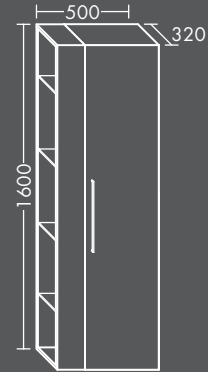

HOCHSCHRÄNKE

Version L

**FORMAT Design
Hochschrank**

1 Tür, wird durch Überstand geöffnet,
4 Glaseinlegeböden, 1 Regal mit 4 Einlege-
böden inkl. vertikaler LED-Beleuchtung 7,4 W,
4200 K, Raumschaltung, 1 Mittelseite,
Energieeffizienzklasse G, IP20,
H 1600 x T 320 x B 500 mm

links

FOHSES050...L

rechts

FOHSES050...R

Tip On nicht möglich.

Bei den hochglänzenden Fronten
ist die Tür zweiteilig und verbunden.

**FORMAT Design
Hochschrank**

1 Tür, wird durch Überstand geöffnet,
4 Glaseinlegeböden, 1 Regal mit 4 Einlege-
böden, 1 Mittelseite
H 1600 x T 320 x B 500 mm

links

FOHSRT050...L

rechts

FOHSRT050...R

**FORMAT Design
Hochschrank**

1 Tür, 4 Glaseinlegeböden,
offenes Regal mit 4 Einlegeböden,
H 1600 x T 320 x B 500 mm

links

FOHSKS050...L

rechts

FOHSKS050...R

Abbildung: Version L: Regal links, Türanschlag rechts.
Bei den hochglänzenden Fronten
ist die Tür zweiteilig und verbunden.