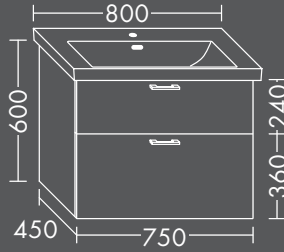

**FORMAT Design
Waschtisch-Unterschrank**

zu Villeroy & Boch Waschtisch
Subway 3.0 4A7080 / 4A7083,
1 Schublade oben mit Siphonausschnitt
und Inneneinteilung,
1 Auszug unten,
H 600 x T 450 x B 750 mm

F0WXP075...

In folgenden weiteren Größen erhältlich:
Breite 550, 600, 950 mm