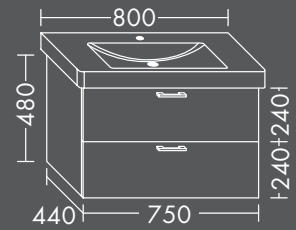

**FORMAT Design
Waschtisch-Unterschrank**

zu Villeroy & Boch Waschtisch
Subway 2.0 7175.80,
1 Schublade oben mit Siphonausschnitt,
1 Auszug unten,
H 480 x T 440 x B 750 mm

FOWWMN075...

In folgenden weiteren Größen erhältlich:
Breite 600, 950 mm