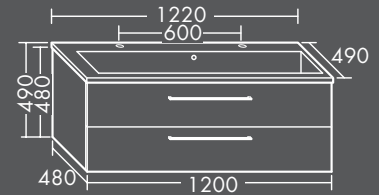

FORMAT Design Mineralguss-Waschtisch inkl. Waschtisch-Unterschrank

Muldentiefe 120 mm,
Beckenmaß 1120 x 320 mm,
inkl. Sicherheitsablaufventil,
nicht absperierbar,
Waschtisch-Unterschrank:
1 Schublade oben mit Siphonausschnitt,
1 Auszug unten mit Innenteilung,
inkl. Raumsparnsiphon,
H 490 x T 490 x B 1220 mm

FOSFOV122...