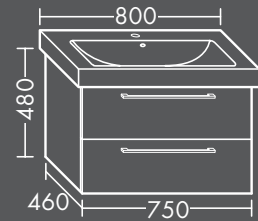

FORMAT Design Waschtisch-Unterschrank

zu FORMAT Design Keramik 800
(FO 04215...)
1 Schublade oben mit Siphonausschnitt,
1 Auszug unten mit Inneneinteilung,
H 480 x T 460 x B 750 mm

FOWUMA075...

In folgenden weiteren Größen erhältlich:
Breite 550, 950, 1150 mm