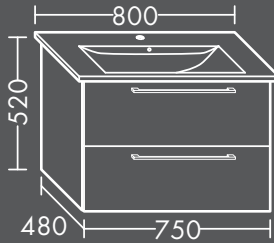

FORMAT Design Waschtisch-Unterschrank

zu Villeroy & Boch Waschtisch Levita
4104 8L XX / 4104 8G XX / 4104 8J XX,
1 Schublade oben mit Siphonausschnitt,
1 Auszug unten,
H 520 x T 480 x B 750 mm

FOWVBR075...

In folgenden weiteren Größen erhältlich:
Breite 550, 600, 950, 1150 mm