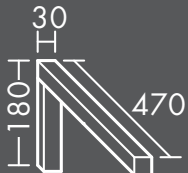

KONSOLENTRÄGER

FORMAT Design Konsolenträger

Chrom, max. Traglast bei optimaler
Befestigung: 70 kg,

H 180 x T 470 x B 30 mm

FOACAD003