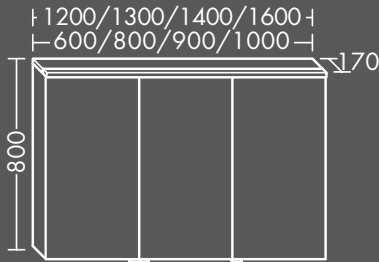

Holzmaserung Front und Korpus vertikal.

LEUCHTSPIEGEL

**FORMAT Design
Leuchtspiegel**

Horizontale LED-Aufsatzleuchte, 4200 K,
1 Schalter rechts, Korpus: Alufarbig, IP24,
Energieeffizienzklasse G

LED 3,5 W, H 800 x T 60 x B 500 mm

FOSIIL0100...

LED 11,3 W, H 800 x T 60 x B 1200 mm

FOSIIL0120...

LED 9,4 W, H 800 x T 60 x B 1300 mm

FOSIIL0130...

LED 10,2 W, H 800 x T 60 x B 1400 mm

FOSIIL0140...

LED 11,7 W, H 800 x T 60 x B 1600 mm

FOSIIL0160...

DESIGN

SPIEGELSCHRÄNKE

**FORMAT Design
LED-Spiegelschrank**

Horizontale LED-Aufsatzleuchte, 4200 K,
Spiegeltüren beidseitig verspiegelt,
Glaseinlegeböden,
Schalter-/ Steckdosenelement,
Energieeffizienzklasse G, IP24