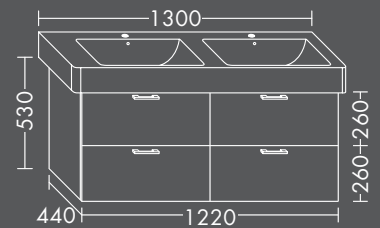

In folgenden weiteren Größen erhältlich:
Breite 570, 620, 670, 770, 920 mm

FORMAT Design Waschtisch-Unterschrank

zu Geberit Renova
PLAN 501.710 / 501.711 / 501.712 /
501.713,
2 Schubladen oben mit Siphonausschnitt,
2 Auszüge unten,
H 530 x T 440 x B 1220 mm