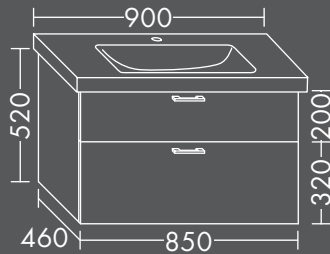

FORMAT Design Waschtisch-Unterschrank

zu Geberit Icon Light 501.840,
1 Schublade oben mit Siphonausschnitt,
1 Auszug unten,
H 520 x T 460 x B 850 mm

FOWXNV085...

In folgender weiterer Größe erhältlich:
Breite 700 mm