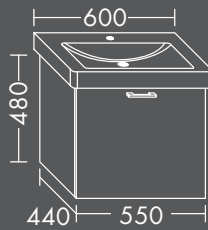

FOWVBR125...

**FORMAT Design
Waschtisch-Unterschrank**

zu Villeroy & Boch Waschtisch
Subway 2.0 7315F5,
1 Tür,
H 480 x T 350 x B 400 mm

links

FOWWMP040...L

rechts

FOWWMP040...R

In folgender weiterer Größe erhältlich:
Breite 450 mm