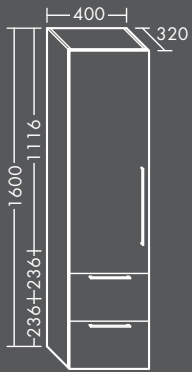

FÜR DIE RICHTIGE
FRONTFARBE EINFACH
ARTIKELNUMMER
MIT WUNSCHFARBE
▶ S. 10/11 KOMBINIEREN

**FORMAT Design
Hochschrank**

1 Tür, 2 Schubladen,
3 Glaseinlegeböden,
H 1600 x T 320 x B 400 mm

links
F0181000301...

rechts
F0181000302...