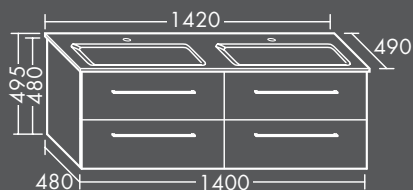

GLAS-DOPPELWASCHTISCH MIT UNTERSCHRANK

FORMAT Design
Glas-Doppelwaschtisch
inkl. Waschtisch-Unterschrank

Glas-Waschtisch: Weiß (A0133), Muldentiefe 90 mm,
Beckenmaß 580 x 295 mm,

Waschtisch-Unterschrank:

4 Auszüge, inkl. Raumsparsiphon,
H 495 x T 490 x B 1420 mm

FOSE0J142...