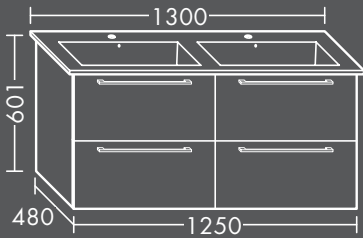

**FORMAT Design
Waschtisch-Unterschrank**

zu Waschtisch Duravit
ME by Starck 233613,
2 Schubladen oben mit Siphonausschnitt,
2 Auszüge unten,
H 601 x T 480 x B 1250 mm

FOVMMM125...