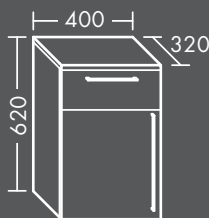

UNTERSCHRANK

FORMAT Design Unterschrank

1 Tür, 1 Schublade, 1 Glaseinlegeboden,
inkl. Abdeckplatte,
H 620 x T 320 x B 400 mm

links

FOUSA0040...L

rechts

FOUSA0040...R

Maßanfertigung möglich (Breite: 300 – 400 mm)