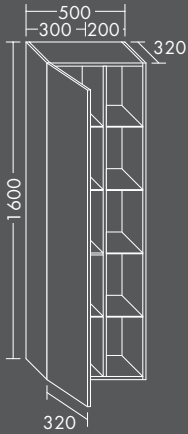

HOCHSCHRÄNKE

Version L

**FORMAT Design
Hochschrank**

1 Tür, wird durch Überstand geöffnet,
4 Glaseinlegeböden, 1 Regal mit 4 Einlege-
böden inkl. vertikaler LED-Beleuchtung 7,4 W,
4200 K, Raumschaltung, 1 Mittelseite,
Energieeffizienzklasse G, IP20,
H 1600 x T 320 x B 500 mm

links

FOHSES050...L

rechts

FOHSES050...R

Tip On nicht möglich.

Bei den hochglänzenden Fronten
ist die Tür zweiteilig und verbunden.

**FORMAT Design
Hochschrank**

1 Tür, wird durch Überstand geöffnet,
4 Glaseinlegeböden, 1 Regal mit 4 Einlege-
böden, 1 Mittelseite
H 1600 x T 320 x B 500 mm

links

FOHSRT050...L

rechts

FOHSRT050...R

**FORMAT Design
Hochschrank**

1 Tür, 4 Glaseinlegeböden,
offenes Regal mit 4 Einlegeböden,
H 1600 x T 320 x B 500 mm

links

FOHSKS050...L

rechts

FOHSKS050...R

Abbildung: Version L: Regal links, Türanschlag rechts.
Bei den hochglänzenden Fronten
ist die Tür zweiteilig und verbunden.