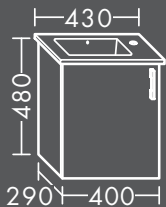

zu FORMAT Design Keramik 800
(FO 04215...)
1 Schublade oben mit Siphonausschnitt,
1 Auszug unten mit Inneneinteilung,
H 480 x T 460 x B 750 mm

FOWUMA075...

In folgenden weiteren Größen erhältlich:
Breite 550, 950, 1150 mm