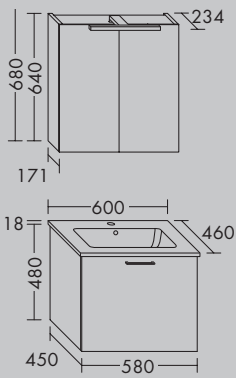

FORMAT BASIC BADMÖBEL. MODERNE UND ZEITLOSE OPTIK.

WASCHTISCHKOMBINATIONEN

FORMAT Basic Waschtischkombination

480 x 600 x 460 mm
bestehend aus:
Keramik-Waschtisch
- Muldentiefe 120 mm
- Beckenmaß 440 x 270 mm
Waschtischunterschrank
- 1 Auszug

weiß matt / alpinweiß

F018060030001

Eiche Dekor Urban / alpinweiß

F018060030002

FORMAT Basic Waschtischkombination

680 x 600 x 460 mm
bestehend aus:
Keramik-Waschtisch
- Muldentiefe 120 mm
- Beckenmaß 440 x 270 mm
Waschtischunterschrank
- 1 Auszug oben mit Siphonausschnitt
- 1 Auszug unten

weiß matt / alpinweiß

F018060050001

Eiche Dekor Urban / alpinweiß

F018060050002

FORMAT Basic Waschtischkombination

480 x 800 x 460 mm
bestehend aus:
Keramik-Waschtisch
- Muldentiefe 120 mm
- Beckenmaß 530 x 270 mm
Waschtischunterschrank
- 1 Auszug

weiß matt / alpinweiß

F018060040001

Eiche Dekor Urban / alpinweiß

F018060040002