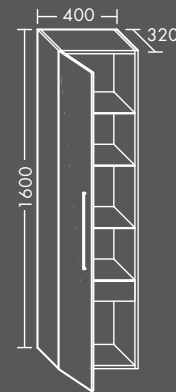

1 Tür, 4 Glaseinlegeböden,
H 1600 x T 320 x B 400 mm

links

FOHSAY040...L

rechts

FOHSAY040...R

Bei den hochglänzenden Fronten
ist die Tür zweiteilig und verbunden.
Maßanfertigung möglich
(Höhe: 960 – 1600 mm,
Tiefe: 170 – 400 mm, Breite 300 – 400 mm)

FORMAT Design Hochschrank

1 Tür, 1 Innenschublade,
3 Glaseinlegeböden, 1 fester Boden,
H 1600 x T 320 x B 400 mm

links

FOHSDJ040...L

rechts

FOHSDJ040...R

Bei den hochglänzenden Fronten
ist die Tür zweiteilig und verbunden.