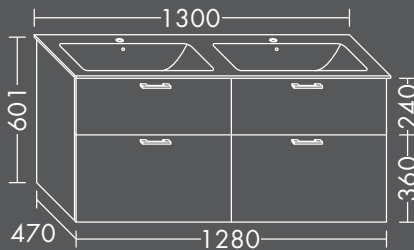

**FORMAT Design
Waschtisch-Unterschrank**

zu Geberit Renova Nr. 1 Plan
122230000,
2 Schubladen oben mit Siphonausschnitt,
2 Auszüge unten,
H 601 x T 470 x B 1280 mm

FOSFUR128...