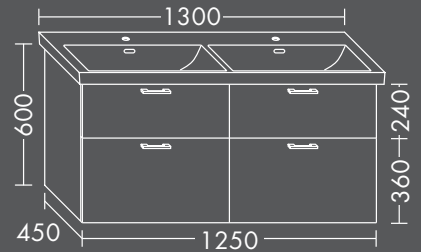

**FORMAT Design
Waschtisch-Unterschrank**

zu Villeroy & Boch Waschtisch
Subway 3.0 4A71D5 / 4A71D3
2 Schubladen oben mit Siphonausschnitt,
2 Auszüge unten,
H 600 x T 450 x B 1250 mm

F0WXP0125...