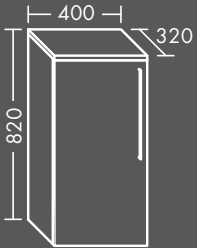

links

FOSPCB040...L

rechts

FOSPCB040...RAnschlagseite: Mindestabstand zur Wand 150 mm,
Tip-On nicht möglich

HALBHOHE SCHRÄNKE

**FORMAT Design
Halbhoher Schrank**

1 Tür, 2 Glaseinlegeböden,
inkl. Abdeckplatte,
H 820 x T 320 x B 400 mm

links

FOUHCT040...L

rechts

FOUHCT040...R

**FORMAT Design
Halbhoher Schrank**

1 Tür, 1 Schublade,
1 Glaseinlegeboden, inkl. Abdeckplatte,
H 820 x T 320 x B 400 mm

links

FOUHBD040...L