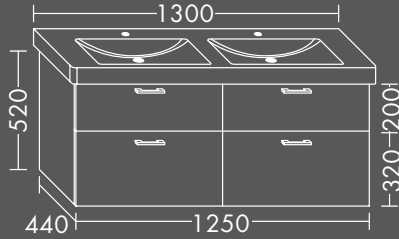

FORMAT Design Waschtisch-Unterschrank

zu Villeroy & Boch Waschtisch
Subway 2.0 7175.DO,
2 Schubladen oben mit Siphonausschnitt
und Inneneinteilung,
2 Auszüge unten,
H 520 x T 440 x B 1250 mm

FOWUUH125...