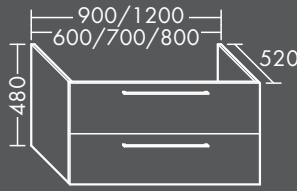

1 Schublade mit Siphonausschnitt und Innenteilung inkl. Metallkonsolen, H 240 x T 520 x B 800 mm

FOWVVU080...

In folgenden weiteren Größen erhältlich:
Breite 600, 700, 900, 1200 mm

FORMAT Design Waschtisch-Unterschrank