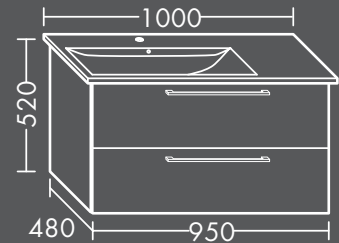

FORMAT Design Waschtisch-Unterschrank

zu Villeroy & Boch Waschtisch Levita
4134 L1 XX / 4134 L2 XX / 4134 L3 XX,
1 Schublade oben mit Siphonausschnitt,
1 Auszug unten,
H 520 x T 480 x B 950 mm

FOWVBS095L...