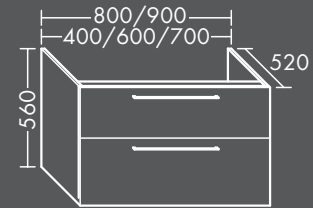

FORMAT Design Unterschrank

zu Konsolenplatten,
1 Schublade oben, 1 Auszug unten,
H 560 x T 520 x B 800 mm

FOWVVZ080...

In folgenden weiteren Größen erhältlich:
Breite 400, 600, 700, 900 mm