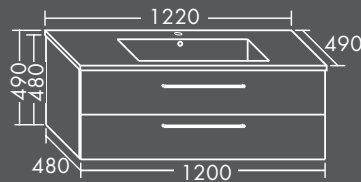

FORMAT Design Mineralguss-Waschtisch inkl. Waschtisch-Unterschrank

Muldentiefe 120 mm,
Beckenmaß 720 x 320 mm,
Waschtisch-Unterschrank:
1 Schublade oben mit Siphonausschnitt,
1 Auszug unten mit Innenteilung,
inkl. Raumsparnsiphon,
H 490 x T 490 x B 1220 mm

FOSFOU122...