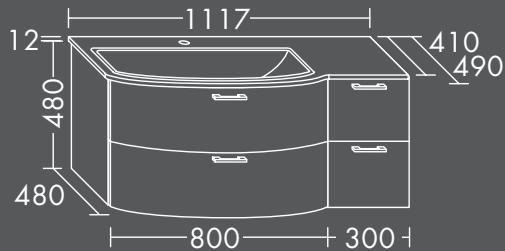

FORMAT Design Keramik-Waschtisch inkl. Waschtisch-Unterschrank

Muldentiefe: 120 mm,
Beckenmaß: 659x308 mm,
Waschtisch-Unterschrank:
2 Auszüge gebogen, inkl. Metallkonsolen,
Korpustiefe seitlich: 380 mm
inkl. Raumsparsiphon,
H 492 x T 490 x B 1117 mm
Unterschrank:
2 Auszüge

FOSGYJ112...

In folgenden weiteren Größen erhältlich: Breite
1217, 1417 mm