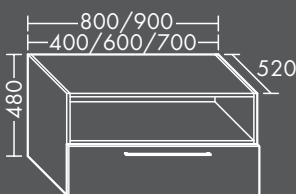

FORMAT Design Unterschrank

zu Konsolenplatten,
1 offenes Fach oben, 1 Auszug unten,
H 480 x T 520 x B 800 mm

FOWVWA080...

In folgenden weiteren Größen erhältlich:
Breite 400, 600, 700, 900 mm