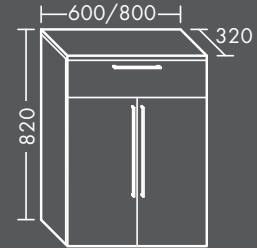

links

FOUHCT040...L

rechts

FOUHCT040...R

**FORMAT Design
Halbhoher Schrank**

1 Tür, 1 Schublade,
1 Glaseinlegeboden, inkl. Abdeckplatte,
H 820 x T 320 x B 400 mm

links

FOUHBD040...L

rechts

FOUHBD040...R

Maßanfertigung möglich
(Höhe: 601 – 820 mm, Breite: 300 – 400 mm).

**FORMAT Design
Halbhoher Schrank**

2 Türen, 1 Schublade,
inkl. Abdeckplatte

H 820 x T 320 x B 600 mm

1 Glaseinlegeboden