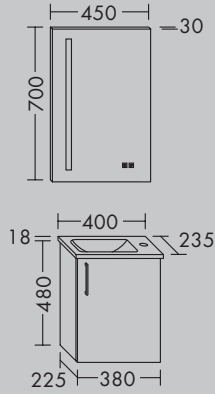

BASIC

Version R

FORMAT Basic Waschtischkombination

680 x 800 x 460 mm

bestehend aus:

- Keramik-Waschtisch
- Muldentiefe 120 mm
- Beckenmaß 530 x 270 mm

Waschtischunterschrank

- 1 Auszug oben mit Siphonausschnitt
- 1 Auszug unten

weiß matt / alpinweiß

F018060060001

Eiche Dekor Urban / alpinweiß

F018060060002

FORMAT Basic Waschtischkombination

480 x 450 x 235 mm

bestehend aus:

- Keramik-Waschtisch
- Muldentiefe 75 mm
- Beckenmaß 270 x 160 mm

- reversibel

- nicht absperrbar

Waschtischunterschrank

- 1 Tür

weiß matt / alpinweiß

Tür links

F018060070001

Eiche Dekor Urban / alpinweiß

Tür links

F018060070002

weiß matt / alpinweiß

Tür rechts

F018060080001

Eiche Dekor Urban / alpinweiß

Tür rechts

F018060080002