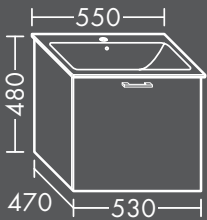

**FORMAT Design
Waschtisch-Unterschrank**

zu Geberit Renova Nr. 1 Plan
122255000,
1 Auszug,
H 480 x T 470 x B 530 mm

FOWWCP053...