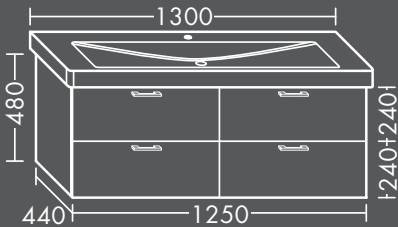

FORMAT Design Waschtisch-Unterschrank

zu Villeroy & Boch Waschtisch
Subway 2.0 7176.DO,
2 Schubladen oben,
2 Auszüge unten,
H 480 x T 440 x B 1250 mm

FOWWM0125...