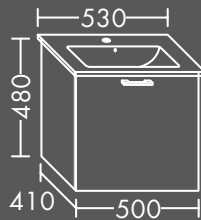

FORMAT Design Waschtisch-Unterschrank

zu Waschtisch Duravit
ME by Starck 233653,
1 Auszug,
H 480 x T 410 x B 500 mm

FO1810034...