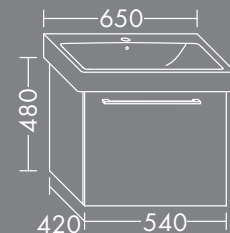

FORMAT Pro Q Waschtisch-Unterschrank

zu FORMAT Pro Q Keramik 650,
1 Auszug,
H 480 x T 420 x B 540 mm

FOVVYA054...