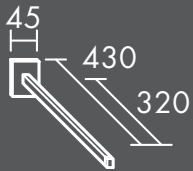

zu Villeroy & Boch Waschtisch
Subway 3.0 4A71D5 / 4A71D3
2 Schubladen oben mit Siphonausschnitt,
2 Auszüge unten,
H 600 x T 450 x B 1250 mm

F0WXP0125...

DESIGN

HANDTUCHHALTER

FORMAT Design Handtuchhalter

Chrom